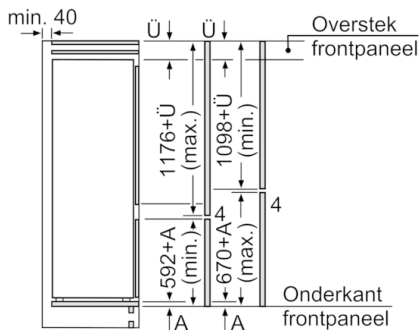

Toebehoren

- koude accu, eierhouder, ijsblokjesbakje

Technische informatie

- Nismaat (H x B x D): 177.5 x 56 x 55 cm
- Afmetingen toestel (H x B x D): 177.2 x 54.1 x 54.5 cm
- Klimaatklasse: SN-T

**Serie | 4, Integreerbare koel-vriescombinatie met bottom-freezer, 177.2 x 54.1 cm
KIV87VS30**