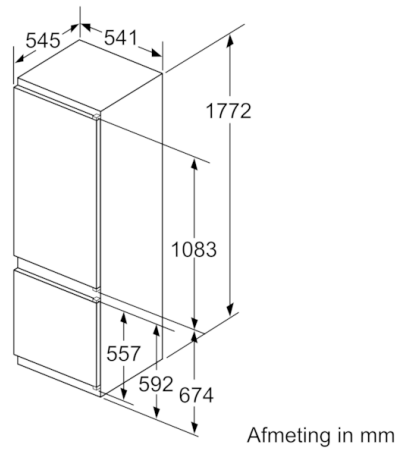

Toebehoren

- koude accu, eierhouder, ijsblokjesbakje

Technische informatie

- Nismaat (H x B x D): 177.5 x 56 x 55 cm
- Afmetingen toestel (H x B x D): 177.2 x 54.1 x 54.5 cm
- Klimaatklasse: SN-T

**Serie | 4, Integreerbare koel-vriescombinatie met bottom-freezer, 177.2 x 54.1 cm
KIV87VS30**