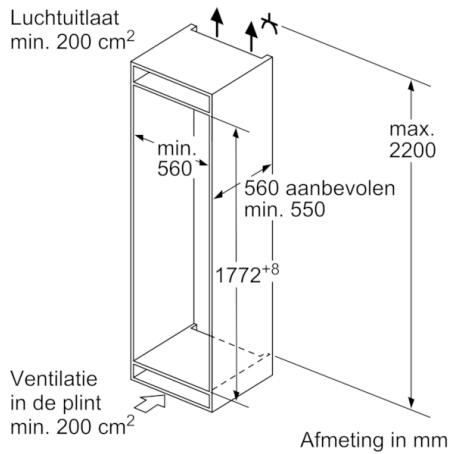

Technische gegevens

Uitvoering :	Inbouw
Meubeldeur opties :	Niet mogelijk
Breedte apparaat (mm) :	541
Diepte apparaat (mm) :	545
Inbouwafmetingen :	1775.0 x 560 x 550
Nettogewicht (kg) :	61,895
Aansluitwaarde (W) :	90
Minimale smeltveiligheid (A) :	10
Deurscharnier :	Rechts verwisselbaar
Spanning (V) :	220-240
Frequentie (Hz) :	50
Keurmerken :	CE, Ukraine, VDE
Lengte elektriciteitsnoer (cm) :	230
Maximale bewaarduur bij stroomuitval (uren) :	26
Aantal compressoren :	1
Aantal afzonderlijke koelsystemen :	1
Ventilator vriesgedeelte :	Neen
Scharnieren omkeerbaar :	Ja
Aantal verstelbare draagplateaux in koelgedeelte :	4
Plateaux voor flessen :	Neen
EAN-code :	4242002839387
Merk :	Bosch
Productnaam :	KIV87VS30
Energieverbruik per jaar (kWh/annum) - NIEUW (2010/30/EG) :	227,00
Netto capaciteit koelkast (l) - nieuw (2010/30/EC) :	209
Netto inhoud (l) - nieuw (2010/30/EC) :	63
No-frost systeem :	Neen
Invriescapaciteit in 24 uur (kg/24u) - nieuw (2010/30/EC) :	3
Klimaatklasse :	SN-T
Geluidsniveau (dB (A) re 1pW) :	38
Type installatie :	Volledig integreerbaar

Diepvriesgedeelte

- Invriesvermogen: 3 kg in 24 uur
- Bewaartijd bij stroomonderbreking: 26 u
- Schakelaar voor supervriezen: manual activation
- VarioZone - uitneembare glazen legplateaus voor extra ruimte!
- 2 transparante diepvriesladen, waarvan 1 BigBox
- Diepvrieskalender

Toebehoren

- koude accu, eierhouder, ijsblokjesbakje

Technische informatie

- Nismaat (H x B x D): 177.5 x 56 x 55 cm
- Afmetingen toestel (H x B x D): 177.2 x 54.1 x 54.5 cm
- Klimaatklasse: SN-T

**Serie | 4, Integreerbare koel-vriescombinatie met bottom-freezer, 177.2 x 54.1 cm
KIV87VS30**