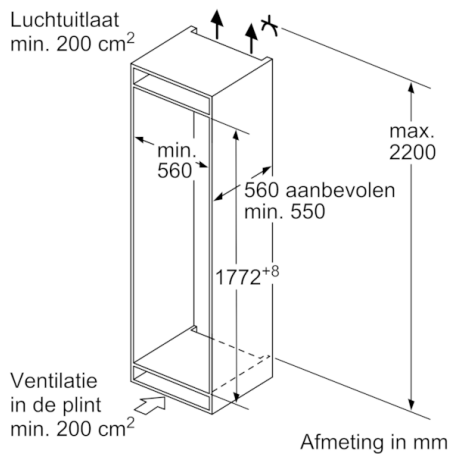

Technische gegevens

Uitvoering : Inbouw
Meubelkeur opties : Niet mogelijk
Breedte apparaat : 541 mm
Diepte apparaat : 545 mm
Inbouwfmetingen : 1775.0 x 560 x 550 mm
Nettogewicht : 62,187 kg
Aansluitwaarde : 90 W
Minimale smeltveiligheid : 10 A
Deurscharnier : Rechts verwisselbaar
Spanning : 220-240 V
Frequentie : 50 Hz
Keurmerken : CE, VDE
Lengte elektriciteits snoer : 230 cm
Maximale bewaarduur bij stroomuitval (uren) : 24 h
Aantal compressoren : 1
Aantal afzonderlijke koelsystemen : 1
Ventilator vriesgedeelte : Neen
Scharnieren omkeerbaar : Ja
Aantal verstelbare draagplateaux in koelgedeelte : 3
Plateaux voor flessen : Neen
EAN-code : 4242002839523
Merk : Bosch
Productnaam : KIV86VS30
Energieverbruik - NIEUW (2010/30/EG) : 231,00 kWh/annum
Netto capaciteit koelkast - nieuw (2010/30/EC) : 191 l
Netto inhoud - nieuw (2010/30/EC) : 76 l
No-frost systeem : Neen
Invriescapaciteit in 24 uur - nieuw (2010/30/EC) : 4 kg/24h
Klimaatklasse : SN-T
Geluidsniveau : 38 dB
Type installatie : Volledig integreerbaar

Diepvriesgedeelte

- Schakelaar voor supervriezen: manual activation
- VarioZone - uitneembare glazen legplateaus voor extra ruimte!
- 3 transparante diepvriesladen, waarvan 1 BigBox
- Diepvrieskalender

Toebehoren

- koude accu, eierhouder, ijsblokjesbakje

Technische informatie

- Nismaat (H x B x D): 177.5 x 56 x 55 cm
- Afmetingen toestel (H x B x D): 177.2 x 54.1 x 54.5 cm
- Klimaatklasse: SN-T

**Serie | 4, Integreerbare koel-vriescombinatie
met bottom-freezer, 177.2 x 54.1 cm
KIV86VS30**

De aangegeven meubeldeurmaten gelden
voor een deurnaad van 4 mm.

Afmeting in mm