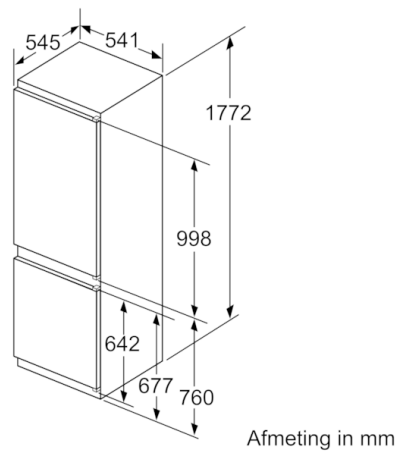

Toebehoren

- koude accu, eierhouder, ijsblokjesbakje

Technische informatie

- Nismaat (H x B x D): 177.5 x 56 x 55 cm
- Afmetingen toestel (H x B x D): 177.2 x 54.1 x 54.5 cm
- Klimaatklasse: SN-T

**Serie | 4, Integreerbare koel-vriescombinatie
met bottom-freezer, 177.2 x 54.1 cm
KIV86VS30**

De aangegeven meubeldeurmaten gelden
voor een deurnaad van 4 mm.

Afmeting in mm