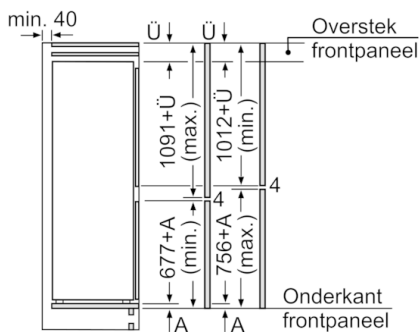

Toebehoren

- koude accu, eierhouder, ijsblokjesbakje

Technische informatie

- Nismaat (H x B x D): 177.5 x 56 x 55 cm
- Afmetingen toestel (H x B x D): 177.2 x 54.1 x 54.5 cm
- Klimaatklasse: SN-T

**Serie | 4, Integreerbare koel-vriescombinatie
met bottom-freezer, 177.2 x 54.1 cm
KIV86VS30**