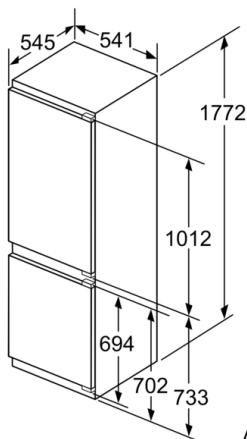

### Technische informatie

- Nismaat (H x B x D): 177.5 x 56 x 55 cm
- Afmetingen toestel (H x B x D): 177.2 x 54.1 x 54.5 cm
- Klimaatklasse: SN-T
- Energie-efficiëntieklasse A++ op een schaal van energie-efficiëntieklassen van A+++ tot D : 231 kWu/jaar

## Serie | 4, Integreerbare koel-vriescombinatie met bottom-freezer, 177.2 x 54.1 cm KIV86VF30

Afmeting in mm  
Aanbeveling tussenruimtes voor vlakscharnier

F	R	X
16-19	0-3	2,5
20	0-1	3
	2-3	2,5
21	0-1	3
	2-3	2,5
22	0	4
	1	3,5
	2-3	3

De in de tabel aanbevolen tussenruimtes moeten worden aangehouden, om een botsingsvrije opening van de apparaatdeuren te waarborgen en beschadiging aan keukenmeubels te vermijden.

Afmeting in mm

De aangegeven meubeldeurmatten gelden voor een deurnaad van 4 mm.

Afmeting in mm