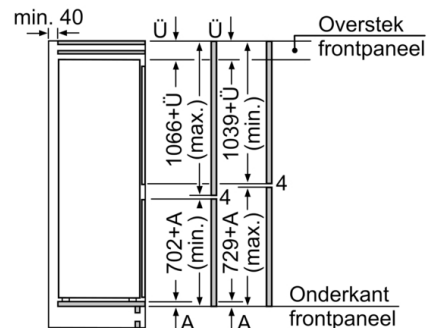

### Technische informatie

- Nismaat (H x B x D): 177.5 x 56 x 55 cm
- Afmetingen toestel (H x B x D): 177.2 x 54.1 x 54.5 cm
- Klimaatklasse: SN-T
- Energie-efficiëntieklasse A++ op een schaal van energie-efficiëntieklassen van A+++ tot D : 231 kWu/jaar

## Serie | 4, Integreerbare koel-vriescombinatie met bottom-freezer, 177.2 x 54.1 cm KIV86VF30

Afmeting in mm  
Aanbeveling tussenruimtes voor vlakscharnier

F	R	X
16-19	0-3	2,5
20	0-1	3
	2-3	2,5
21	0-1	3
	2-3	2,5
22	0	4
	1	3,5
	2-3	3

De in de tabel aanbevolen tussenruimtes moeten worden aangehouden, om een botsingsvrije opening van de apparaatdeuren te waarborgen en beschadiging aan keukenmeubels te vermijden.

Afmeting in mm

De aangegeven meubeldeurmatten gelden voor een deurnaad van 4 mm.