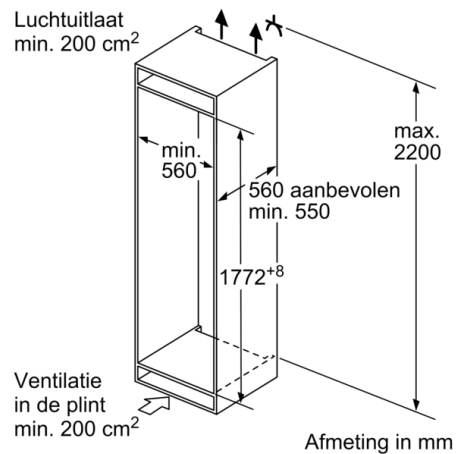

Serie | 4, Integreerbare koel-vriescombinatie met bottom-freezer, 177.2 x 54.1 cm KIV86VF30

Afmeting in mm
Aanbeveling tussenruimtes voor vlakscharnier

F	R	X
16-19	0-3	2,5
20	0-1	3
	2-3	2,5
21	0-1	3
	2-3	2,5
22	0	4
	1	3,5
	2-3	3

De in de tabel aanbevolen tussenruimtes moeten worden aangehouden, om een botsingsvrije opening van de apparaatdeuren te waarborgen en beschadiging aan keukenmeubels te vermijden.

Afmeting in mm