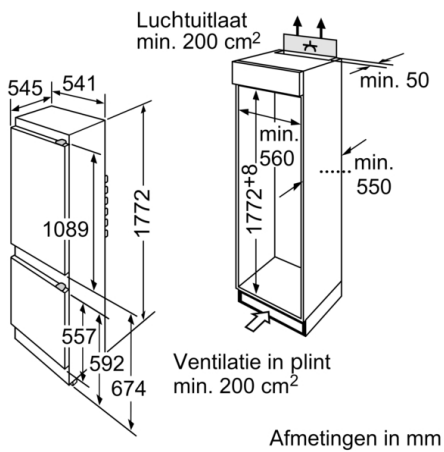

#### **Uitrusting**

- Geluidsniveau: 40 dB(A) re 1 pW
- Onderhoudsvriendelijke zijwanden
- Draairichting deur rechts, verwisselbaar

#### **Koelgedeelte**

- Automatische ontthooiing
- 5 legplateaus uit veiligheidsglas, waarvan 4 in de hoogte verstelbaar
- Speciale flessenhouder, verchroomd
- 1 MultiBox: transparante lade met gegolfde bodem, ideaal voor het bewaren van groente en fruit.
- LED-verlichting

#### **Diepvriesgedeelte**

- EtagenFrost-systeem - invriezen op alle niveaus mogelijk
- Invriesvermogen: 3 kg in 24 uur
- Bewaartijd bij stroomonderbreking: 13 u
- 3 transparante diepvriesladen

#### **Technische informatie**

- Nismaat (H x B x D): 177.5 x 56.2 x 55 cm
- Afmetingen toestel (H x B x D): 177.2 x 54.1 x 54.5 cm
- Klimaatklasse: ST

**Serie | 2, Integreerbare koel-vriescombinatie met bottom-freezer, 177.2 x 54.1 cm, sliding hinge KIV38X20**