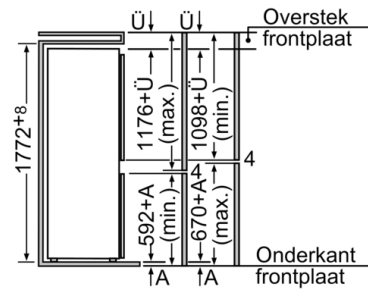

#### **Technische informatie**

- Nismaat (H x B x D): 177.5 x 56.2 x 55 cm
- Afmetingen toestel (H x B x D): 177.2 x 54.1 x 54.5 cm
- Klimaatklasse: ST

**Serie | 2, Integreerbare koel-vriescombinatie met bottom-freezer, 177.2 x 54.1 cm, sliding hinge KIV38X20**