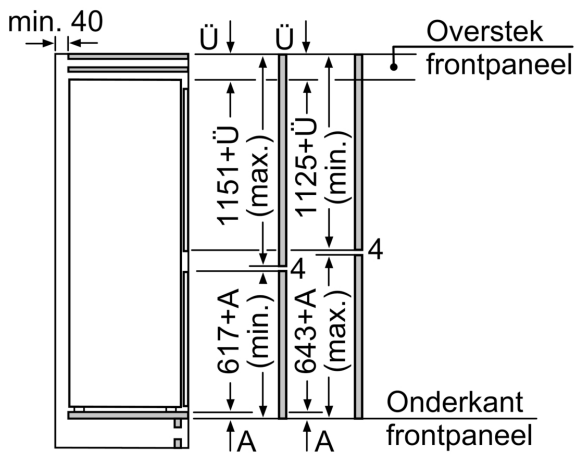

Afmetingen

- Afmetingen toestel (hxbxd): 177.2 x 55.8 x 54.5 cm
- Nismaat (H x B x D): 177.5 x 56 x 55 cm

Technische informatie

- Draairichting deur rechts, verwisselbaar
- Klimaatklasse: SN-ST

**Serie 6, Integreerbare
koel-vriescombinatie met
bottom-freezer, 177.2 x 55.8 cm,
Vlakscharnier
KIS87AFE0**

A	B	C	D
1500-1750	22	22	B+5 / C+5
720-1400	19	19	
A1	15	19	
A2	15	19	

De aangegeven meubeldeurmaten
 gelden voor een deurnaad van 4 mm.
 Afmeting in mm

Afmeting in mm
 Aanbeveling tussenruimtes voor vlakscharnier