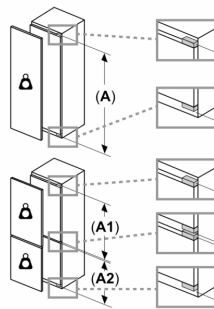

Afmetingen

- Afmetingen toestel (hxbxd): 177.2 x 55.8 x 54.5 cm
- Nismaat (H x B x D): 177.5 x 56 x 55 cm

Technische informatie

- Draairichting deur rechts, verwisselbaar
- Klimaatklasse: SN-ST

**Serie 6, Integreerbare
koel-vriescombinatie met
bottom-freezer, 177.2 x 55.8 cm,
Vlakscharnier
KIS87AFE0**