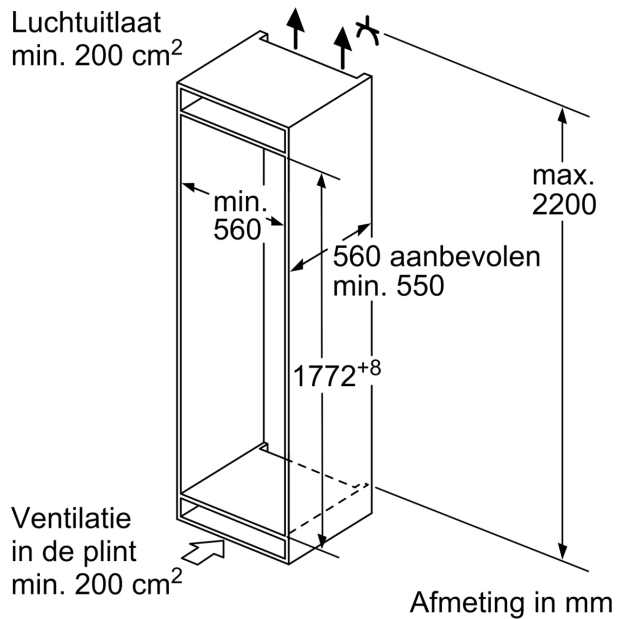

Energieklasse: E
 Gemiddeld jaarlijks energieverbruik: 207 kWh/annum
 Inhoud vriesgedeelte: 63 l
 Inhoud koelgedeelte: 209 l
 Geluidsniveau: 36 dB(A) re 1pW
 Geluidsniveauklasse: C
 Inbouw/vrijstaand: Inbouw
 Meubeldeur opties: Niet mogelijk
 Hoogte: 1772 mm
 Breedte: 558 mm
 Diepte toestel: 545 mm
 Inbouwafmetingen: 1775 x 560 x 550 mm
 Nettogewicht: 64.1 kg
 EAN-code: 4242005170425
 Aansluitvermogen: 90 W
 Minimale smeltveiligheid: 10 A
 Deurscharnier: Rechts verwisselbaar
 Spanning: 220-240 V
 Frequentie: 50 Hz
 Lengte elektriciteits snoer: 230.0 cm
 Aantal compressoren: 1
 Aantal afzonderlijke koelsystemen: 2
 Ventilator vriesgedeelte: Neen
 Scharnieren omkeerbaar: Ja
 Aantal verstelbare draagplateaux in koelgedeelte: 4
 Plateaux voor flessen: Neen
 No-frost systeem: Neen
 Type installatie: Volledig integreerbaar

Afmetingen

- Afmetingen toestel (hxbxd): 177.2 x 55.8 x 54.5 cm
- Nismaat (H x B x D): 177.5 x 56 x 55 cm

Technische informatie

- Draairichting deur rechts, verwisselbaar
- Klimaatklasse: SN-ST

**Serie 6, Integreerbare
koel-vriescombinatie met
bottom-freezer, 177.2 x 55.8 cm,
Vlakscharnier
KIS87AFE0**

Δ Gewicht

A: Hoogte van de apparaatdeur inclusief scharnieren in mm

B: Ongedempt scharnier, eenheidfront in kg

C: Gedempt scharnier, front van de eenheid in kg

D: Aanvullende mogelijke belasting in kg met heavy load set

A	B	C	D
1500-1750	22	22	B+5 / C+5
720-1400	19	19	
A1	15	19	
A2	15	19	

De aangegeven meubeldeurmaten
 gelden voor een deurnaad van 4 mm.
 Afmeting in mm

Afmeting in mm
 Aanbeveling tussenruimtes voor vlakscharnier