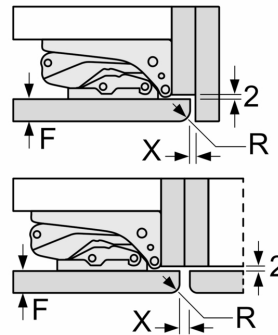

Δ Gewicht

A: Hoogte van de apparaatdeur inclusief scharnieren in mm

B: Ongedempt scharnier, eenheidfront in kg

C: Gedempt scharnier, front van de eenheid in kg

D: Aanvullende mogelijke belasting in kg met heavy load set

A	B	C	D
1500-1750	22	22	B+5 / C+5
720-1400	19	19	
A1	15	19	
A2	15	19	

De aangegeven meubeldeurmaten
 gelden voor een deurnaad van 4 mm.
 Afmeting in mm

Afmeting in mm
 Aanbeveling tussenruimtes voor vlakscharnier