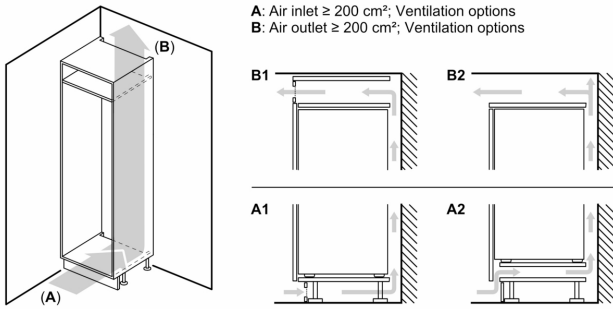

Afmetingen

- Afmetingen toestel (hxbxd): 177.2 x 55.8 x 54.5 cm
- Nismaat (H x B x D): 177.5 x 56 x 55 cm

Technische informatie

- Draairichting deur rechts, verwisselbaar
- Klimaatklasse: SN-ST

**Serie 6, Integreerbare
koel-vriescombinatie met
bottom-freezer, 177.2 x 55.8 cm,
Vlakscharnier
KIS87AFE0**