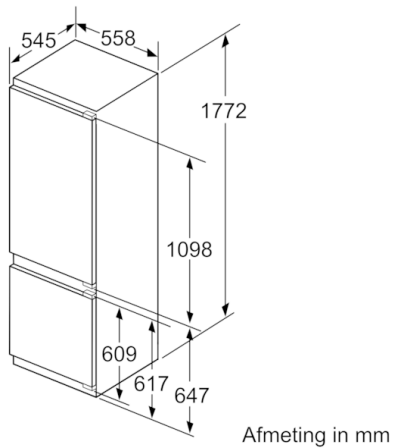

Technische informatie

- Nismaat (H x B x D): 177.5 x 56 x 55 cm
- Afmetingen toestel (H x B x D): 177.2 x 55.8 x 54.5 cm
- Klimaatklasse: SN-T

De koel-vriescombinatie met VitaFresh Plus-box: houdt uw groente en fruit tot wel 2 keer langer vers.

Serie | 6, Integreerbare koel-vriescombinatie met bottom-freezer, 177.2 x 55.8 cm
KIS87AF30

De aangegeven meubeldeurmatten gelden voor een deurnaad van 4 mm.

Afmeting in mm

Afmeting in mm
 Aanbeveling tussenruimtes voor vlakscharnier