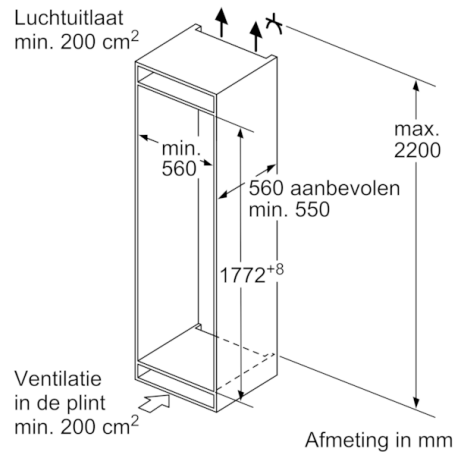

Serie | 6, Integreerbare koel-vriescombinatie met bottom-freezer, 177.2 x 55.8 cm
KIS87AF30

De aangegeven meubeldeurmatten gelden voor een deurnaad van 4 mm.

Afmeting in mm

Afmeting in mm
Aanbeveling tussenruimtes voor vlakscharnier

F	R	X
16-19	0-3	2,5
20	0-1	3
	2-3	2,5
21	0-1	3
	2-3	2,5
22	0	4
	1	3,5
	2-3	3

De in de tabel aanbevolen tussenruimtes moeten worden aangehouden, om een botsingsvrije opening van de apparaatdeuren te waarborgen en beschadiging aan keukenmeubels te vermijden.