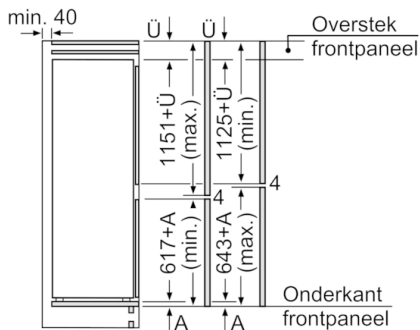

Serie | 6, Integreerbare koel-vriescombinatie met bottom-freezer, 177.2 x 55.8 cm
KIS87AF30

De aangegeven meubeldeurmatten gelden voor een deurnaad van 4 mm.

Afmeting in mm

Afmeting in mm
 Aanbeveling tussenruimtes voor vlakscharnier