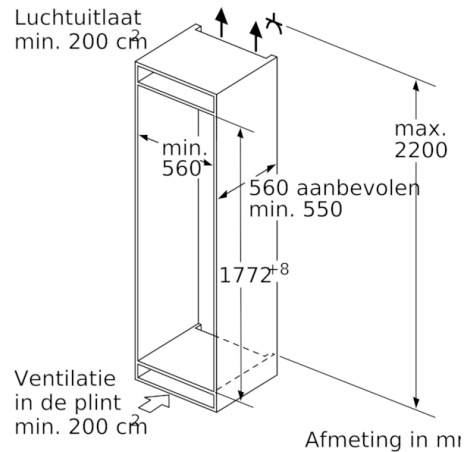

Serie | 6, Integreerbare koel-vriescombinatie met bottom-freezer, 177.2 x 55.8 cm KIS86HD40

De aangegeven meubeldeurmatten gelden voor een deurnaad van 4 mm.

Afmeting in mm

Afmeting in mm
Aanbeveling tussenruimtes voor vlakscharnier

F	R	X
16-19	0-3	2,5
20	0-1	3
	2-3	2,5
21	0-1	3
	2-3	2,5
22	0	4
	1	3,5
	2-3	3

De in de tabel aanbevolen tussenruimtes moeten worden aangehouden, om een botsingsvrije opening van de apparaatdeuren te waarborgen en beschadiging aan keukenmeubels te vermijden.