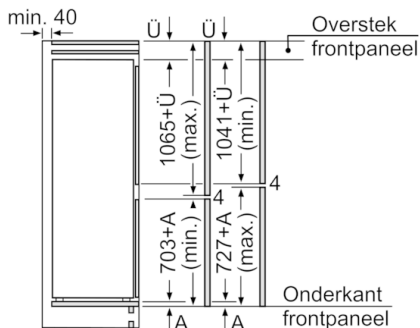

Serie | 6, Integreerbare koel-vriescombinatie met bottom-freezer, 177.2 x 55.8 cm KIS86HD40

De aangegeven meubeldeurmatten gelden voor een deurnaad van 4 mm.

Afmeting in mm

Afmeting in mm
Aanbeveling tussenruimtes voor vlakscharnier

F	R	X
16-19	0-3	2,5
20	0-1	3
	2-3	2,5
21	0-1	3
	2-3	2,5
22	0	4
	1	3,5
	2-3	3

De in de tabel aanbevolen tussenruimtes moeten worden aangehouden, om een botsingsvrije opening van de apparaatdeuren te waarborgen en beschadiging aan keukenmeubels te vermijden.