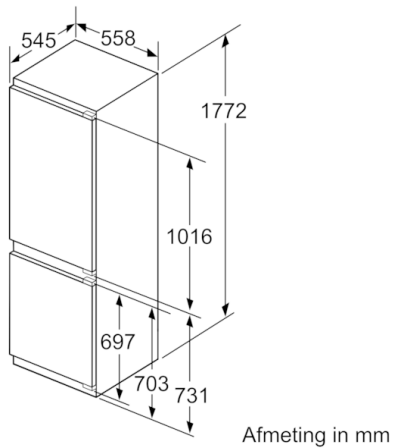

Serie | 6, Integreerbare koel-vriescombinatie met bottom-freezer, 177.2 x 55.8 cm KIS86HD40

De aangegeven meubeldeurmatten gelden voor een deurnaad van 4 mm.

Afmeting in mm

Afmeting in mm
Aanbeveling tussenruimtes voor vlakscharnier

F	R	X
16-19	0-3	2,5
20	0-1	3
	2-3	2,5
21	0-1	3
	2-3	2,5
22	0	4
	1	3,5
	2-3	3

De in de tabel aanbevolen tussenruimtes moeten worden aangehouden, om een botsingsvrije opening van de apparaatdeuren te waarborgen en beschadiging aan keukenmeubels te vermijden.