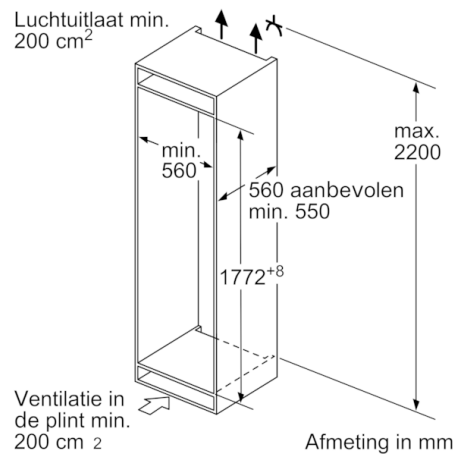

Technische gegevens

Uitvoering :	Inbouw
Meubelkeur opties :	Niet mogelijk
Breedte apparaat (mm) :	558
Diepte apparaat (mm) :	545
Inbouwafmetingen :	1775.0 x 560 x 550
Nettogewicht (kg) :	67,685
Aansluitwaarde (W) :	90
Minimale smeltveiligheid (A) :	10
Deurscharnier :	Rechts verwisselbaar
Spanning (V) :	220-240
Frequentie (Hz) :	50
Keurmerken :	CE, Ukraine, VDE
Lengte elektriciteits snoer (cm) :	230
Maximale bewaarduur bij stroomuitval (uren) :	32
Aantal compressoren :	1
Aantal afzonderlijke koelsystemen :	2
Ventilator vriesgedeelte :	Neen
Scharnieren omkeerbaar :	Ja
Aantal verstelbare draagplateaux in koelgedeelte :	4
Plateaux voor flessen :	Neen
EAN-code :	4242002707020
Merk :	Bosch
Productnaam :	KIS86AF30
Energieverbruik per jaar (kWh/annum) - NIEUW (2010/30/EG) :	218,00
Netto capaciteit koelkast (l) - nieuw (2010/30/EC) :	191
Netto inhoud (l) - nieuw (2010/30/EC) :	74
No-frost systeem :	Neen
Invriescapaciteit in 24 uur (kg/24u) - nieuw (2010/30/EC) :	7
Klimaatklasse :	SN-ST
Geluidsniveau (dB (A) re 1pW) :	36
Type installatie :	Volledig integreerbaar

Technische informatie

- Nismaat (H x B x D): 177.5 x 56 x 55 cm
- Afmetingen toestel (H x B x D): 177.2 x 55.8 x 54.5 cm
- Klimaatklasse: SN-ST

De koel-vriescombinatie met VitaFresh Plus-box: houdt uw groente en fruit tot wel 2 keer langer vers.

**Serie | 6, Integreerbare koel-vriescombinatie met bottom-freezer, 177.2 x 55.8 cm
KIS86AF30**

De aangegeven meubeldeurmaten gelden voor een deurnaad van 4 mm.

Afmeting in mm

Afmeting in mm
Aanbeveling tussenruimtes voor vlakscharnier