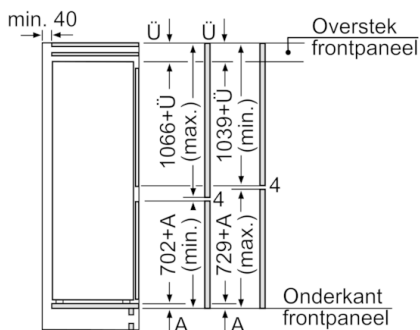

**Serie | 6, Integreerbare koel-vriescombinatie met bottom-freezer, 177.2 x 55.8 cm
KIS86AF30**

De aangegeven meubeldeurmaten gelden voor een deurnaad van 4 mm.

Afmeting in mm

Afmeting in mm
Aanbeveling tussenruimtes voor vlakscharnier