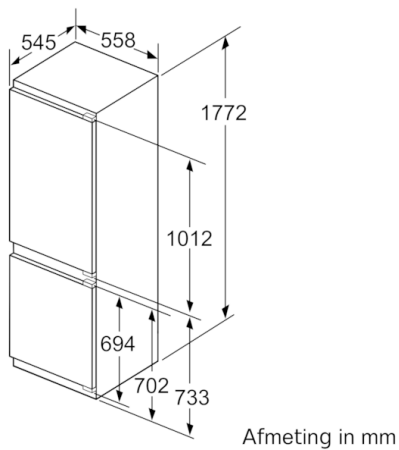

Technische informatie

- Nismaat (H x B x D): 177.5 x 56 x 55 cm
- Afmetingen toestel (H x B x D): 177.2 x 55.8 x 54.5 cm
- Klimaatklasse: SN-ST

De koel-vriescombinatie met VitaFresh Plus-box: houdt uw groente en fruit tot wel 2 keer langer vers.

**Serie | 6, Integreerbare koel-vriescombinatie met bottom-freezer, 177.2 x 55.8 cm
KIS86AF30**

De aangegeven meubeldeurmaten gelden voor een deurnaad van 4 mm.

Afmeting in mm

Afmeting in mm
Aanbeveling tussenruimtes voor vlakscharnier