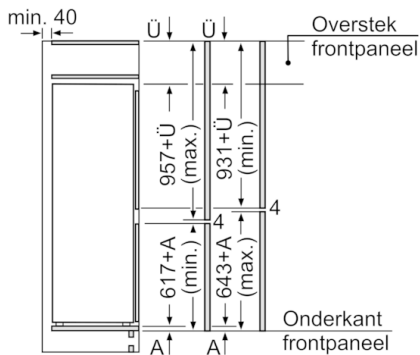

**Serie | 6, Integreerbare koel-vriescombinatie met bottom-freezer, 157.8 x 55.8 cm  
KIS77AF30**

Afmeting in mm

Afmeting in mm

De aangegeven meubeldeurmatten gelden voor een deurnaad van 4 mm.

Afmeting in mm