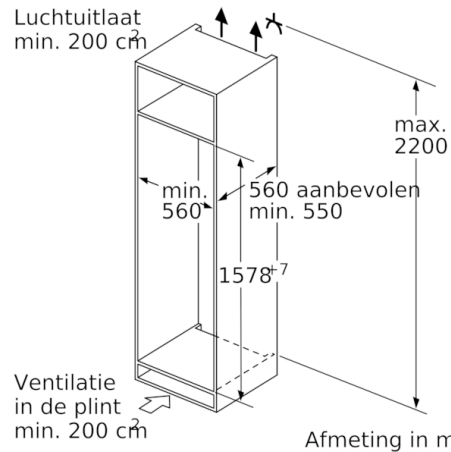

### **Technische informatie**

- Nismaat (H x B x D): 158 x 56 x 55 cm
- Afmetingen toestel (H x B x D): 157.8 x 55.8 x 54.5 cm
- Klimaatklasse: SN-ST

### **Koelgedeelte**

- Automatische ontdooiing
- Schakelaar voor superkoelen: Super-koelen met automatische uitschakeling
- 4 legplateaus uit veiligheidsglas (3 in de hoogte verstelbaar), waarvan VarioShelf, EasyAccess shelf
- VarioShelf - deelbaar en inschuifbaar legplateau uit veiligheidsglas voor een ideale benutting van de ruimte
- EasyAccess shelf - uitschuifbaar legplateau uit veiligheidsglas voor een gemakkelijke toegang en alles in één oogopslag
- 1 VitaFresh Plus-lade met luchtvochtigheidsregeling: groente en fruit blijven tot wel 2 keer langer vers en vitaminerijk.
- LED-verlichting

### **Diepvriesgedeelte**

- LowFrost - sneller en minder vaak ontdooien
- Invriesvermogen: 7 kg in 24 uur
- Bewaartijd bij stroomonderbreking: 27 u
- Schakelaar voor supervriezen: manual activation
- VarioZone - uitneembare glazen legplateaus voor extra ruimte!
- 2 transparante diepvriesladen, waarvan 1 BigBox
- Diepvrieskalender

**Serie | 6, Integreerbare koel-vriescombinatie met bottom-freezer, 157.8 x 55.8 cm  
KIS77AF30**

Afmeting in mm

Afmeting in mm

De aangegeven meubeldeurmatten gelden voor een deurnaad van 4 mm.

Afmeting in mm