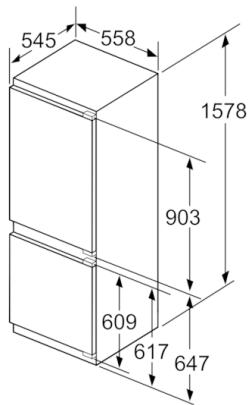

### **Technische informatie**

- Nismaat (H x B x D): 158 x 56 x 55 cm
- Afmetingen toestel (H x B x D): 157.8 x 55.8 x 54.5 cm
- Klimaatklasse: SN-ST

**Serie | 6, Integreerbare koel-vriescombinatie met bottom-freezer, 157.8 x 55.8 cm  
KIS77AF30**

Afmeting in mm

Afmeting in mm

De aangegeven meubeldeurmatten gelden voor een deurnaad van 4 mm.

Afmeting in mm