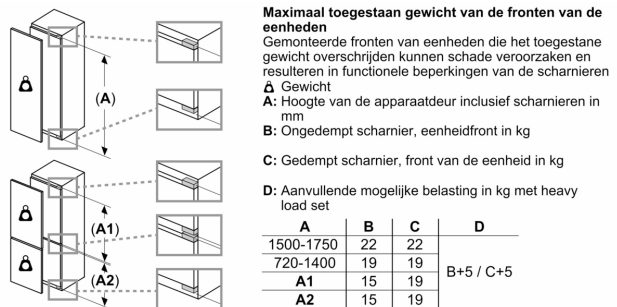

Afmetingen

- Afmetingen toestel (hxbxd): 177.2 x 55.8 x 54.5 cm
- Nismaat (H x B x D): 177.5 x 56 x 55 cm

Technische informatie

- Draairichting deur rechts, verwisselbaar
- Klimaatklasse: SN-ST
- Netspanning 220 - 240 V

Toebehoren

- Flessenkam

Installatie

**Serie 6, Integreerbare koelkast,
177.2 x 55.8 cm, Vlakscharnier
KIR81AFE0**

Afmeting in mm

Maximaal toegestaan gewicht van de meubelfronten

Gemonteerde meubeldeuren, die het toegestane gewicht overschrijden, kunnen tot beschadigingen en functiebeperkingen van het scharnier leiden.