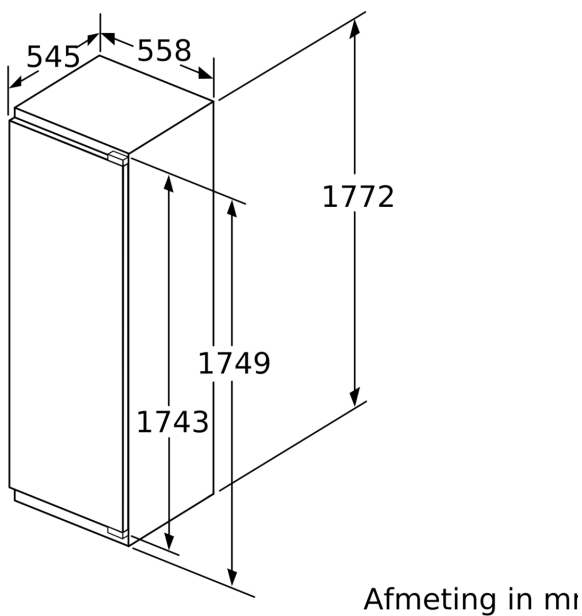

Afmetingen

- Afmetingen toestel (hxbxd): 177.2 x 55.8 x 54.5 cm
- Nismaat (H x B x D): 177.5 x 56 x 55 cm

Technische informatie

- Draairichting deur rechts, verwisselbaar
- Klimaatklasse: SN-ST
- Netspanning 220 - 240 V

Toebehoren

- Flessenkam

Installatie

**Serie 6, Integreerbare koelkast,
177.2 x 55.8 cm, Vlakscharnier
KIR81AFE0**

Afmeting in mm

Maximaal toegestaan gewicht van de meubelfronten

Gemonteerde meubeldeuren, die het toegestane gewicht overschrijden, kunnen tot beschadigingen en functiebeperkingen van het scharnier leiden.