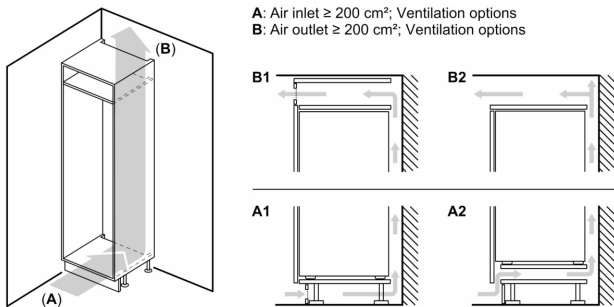

Afmetingen

- Afmetingen toestel (hxbxd): 177.2 x 55.8 x 54.5 cm
- Nismaat (H x B x D): 177.5 x 56 x 55 cm

Technische informatie

- Draairichting deur rechts, verwisselbaar
- Klimaatklasse: SN-ST
- Netspanning 220 - 240 V

Toebehoren

- Flessenkam

Installatie

**Serie 6, Integreerbare koelkast,
177.2 x 55.8 cm, Vlakscharnier
KIR81AFE0**

Afmeting in mm

Maximaal toegestaan gewicht van de meubelfronten

Gemonteerde meubeldeuren, die het toegestane gewicht overschrijden, kunnen tot beschadigingen en functiebeperkingen van het scharnier leiden.