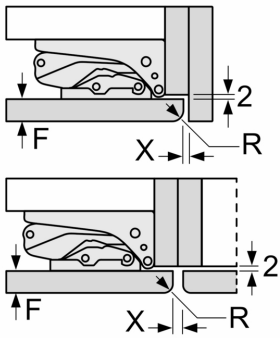

Toebehoren

- Flessenkam

Installatie

**Serie 6, Integreerbare koelkast,
177.2 x 55.8 cm, Vlakscharnier
KIR81AFE0**

Afmeting in mm

Maximaal toegestaan gewicht van de meubelfronten

Gemonteerde meubeldeuren, die het toegestane gewicht overschrijden, kunnen tot beschadigingen en functiebeperkingen van het scharnier leiden.

T: Apparaatdeur-hoogte inclusief scharnieren in mm:	ongedempt scharnier, deur in kg:	gedempte scharnier, deur in kg:
1500-1750	22	22

Afmeting in mm
Aanbeveling tussenruimtes voor vlakscharnier

F	R	X
16-19	0-3	2,5
20	0-1	3
	2-3	2,5
21	0-1	3
	2-3	2,5
22	0	4
	1	3,5
	2-3	3