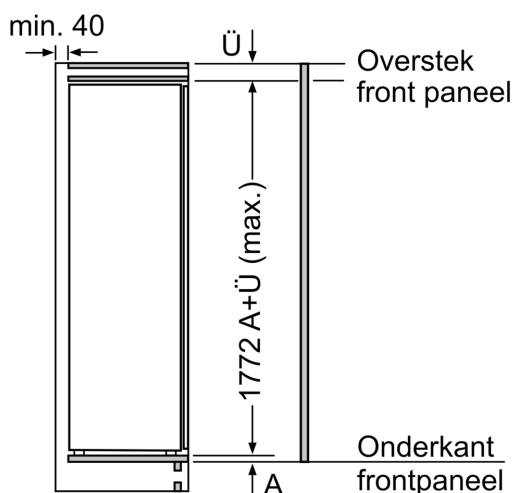

**Serie 6, Integreerbare koelkast,
177.2 x 55.8 cm, Vlakscharnier
KIR81AFE0**

Afmeting in mm