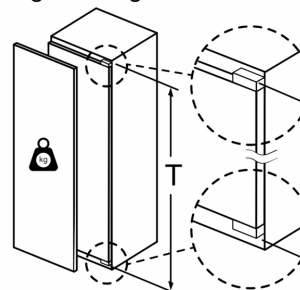

Afmetingen

- Afmetingen toestel (hxbxd): 177.2 x 55.8 x 54.5 cm
- Nismaat (H x B x D): 177.5 x 56 x 55 cm

Technische informatie

- Draairichting deur rechts, verwisselbaar
- Klimaatklasse: SN-ST
- Netspanning 220 - 240 V

Toebehoren

- Flessenkam

Installatie

**Serie 6, Integreerbare koelkast,
177.2 x 55.8 cm, Vlakscharnier
KIR81AFE0**

Afmeting in mm

Maximaal toegestaan gewicht van de meubelfronten

Gemonteerde meubeldeuren, die het toegestane gewicht overschrijden, kunnen tot beschadigingen en functiebeperkingen van het scharnier leiden.

T: Apparaatdeur-hoogte inclusief scharnieren in mm:	ongedempt scharnier, deur in kg:	gedempte scharnier, deur in kg:
1500-1750	22	22

Afmeting in mm
Aanbeveling tussenruimtes voor vlakscharnier

F	R	X
16-19	0-3	2,5
20	0-1	3
	2-3	2,5
21	0-1	3
	2-3	2,5
22	0	4
	1	3,5
	2-3	3