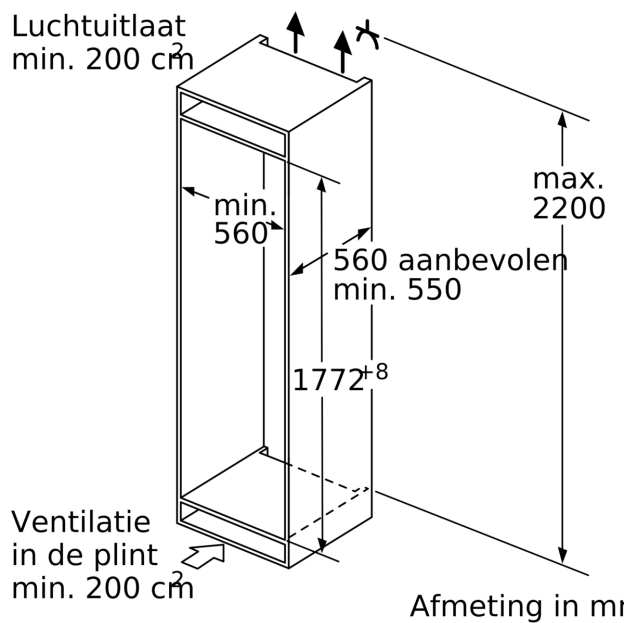

Afmetingen

- Afmetingen toestel (hxbxd): 177.2 x 55.8 x 54.5 cm
- Nismaat (H x B x D): 177.5 x 56 x 55 cm

Technische informatie

- Draairichting deur rechts, verwisselbaar
- Klimaatklasse: SN-ST
- Netspanning 220 - 240 V

Toebehoren

- Flessenkam

Installatie

**Serie 6, Integreerbare koelkast,
177.2 x 55.8 cm, Vlakscharnier
KIR81AFE0**

Afmeting in mm

Maximaal toegestaan gewicht van de meubelfronten

Gemonteerde meubeldeuren, die het toegestane gewicht overschrijden, kunnen tot beschadigingen en functiebeperkingen van het scharnier leiden.

T: Apparaatdeur-hoogte inclusief scharnieren in mm:	ongedempt scharnier, deur in kg:	gedempte scharnier, deur in kg:
1500-1750	22	22

Afmeting in mm
Aanbeveling tussenruimtes voor vlakscharnier

F	R	X
16-19	0-3	2,5
20	0-1	3
	2-3	2,5
21	0-1	3
	2-3	2,5
22	0	4
	1	3,5
	2-3	3