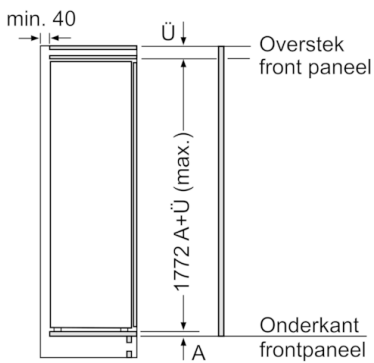

Technische informatie

- Nismaat (H x B x D): 177.5 x 56 x 55 cm
- Afmetingen toestel (H x B x D): 177.2 x 55.8 x 54.5 cm
- Klimaatklasse: SN-T

Algemene informatie

- Energie-efficiëntieklasse: A++ op een schaal van energie-efficiëntieclassen van A+++ tot D : 116 kWu/jaar
- Totale netto-inhoud: 319 l

Toebehoren

- Accessoires: 2 x eiervak

Serie | 6, Integreerbare koelkast, 177.5 x 56 cm
KIR81AF30

Afmeting in mm

Afmeting in mm

Afmeting in mm

Maximaal toegestaan gewicht van de meubelfronten

Gemonteerde meubeldeuren, die het toegestane gewicht overschrijden, kunnen tot beschadigingen en functiebeperkingen van het scharnier leiden.