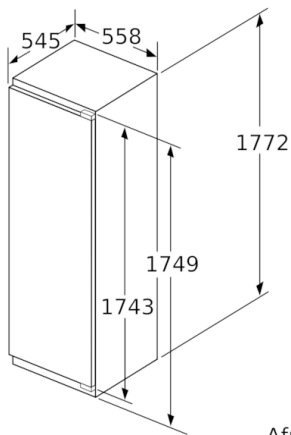

Technische informatie

- Nismaat (H x B x D): 177.5 x 56 x 55 cm
- Afmetingen toestel (H x B x D): 177.2 x 55.8 x 54.5 cm
- Klimaatklasse: SN-T

Algemene informatie

- Energie-efficiëntieklasse: A++ op een schaal van energie-efficiëntieclassen van A+++ tot D : 116 kWu/jaar
- Totale netto-inhoud: 319 l

Toebehoren

- Accessoires: 2 x eiervak

Serie | 6, Integreerbare koelkast, 177.5 x 56 cm
KIR81AF30

Afmeting in mm

Afmeting in mm

Afmeting in mm

Maximaal toegestaan gewicht van de meubelfronten

Gemonteerde meubeldeuren, die het toegestane gewicht overschrijden, kunnen tot beschadigingen en functiebeperkingen van het scharnier leiden.

Afmeting in mm
 Aanbeveling tussenruimtes voor vlakscharnier

| F | R | X |
|-------|-----|-----|
| 16-19 | 0-3 | 2,5 |
| 20 | 0-1 | 3 |
| | 2-3 | 2,5 |
| 21 | 0-1 | 3 |
| | 2-3 | 2,5 |
| 22 | 0 | 4 |
| | 1 | 3,5 |
| | 2-3 | 3 |