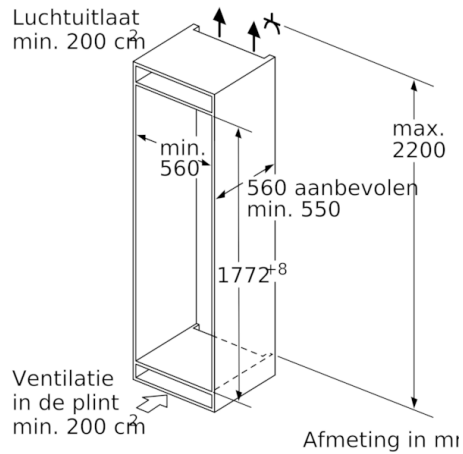

Technische informatie

- Nismaat (H x B x D): 177.5 x 56 x 55 cm
- Afmetingen toestel (H x B x D): 177.2 x 55.8 x 54.5 cm
- Klimaatklasse: SN-T

Algemene informatie

- Energie-efficiëntieklasse: A++ op een schaal van energie-efficiëntieclassen van A+++ tot D : 116 kWu/jaar
- Totale netto-inhoud: 319 l

Koelgedeelte

- Automatische ontdooiing
- Dynamische koeling dankzij ventilator
- Schakelaar voor superkoelen: Super-koelen met automatische uitschakeling
- 7 legplateaus uit veiligheidsglas (6 in de hoogte verstelbaar), waarvan VarioShelf, 2 EasyAccess shelves
- VarioShelf - deelbaar en inschuifbaar legplateau uit veiligheidsglas voor een ideale benutting van de ruimte
- Speciale flessenhouder, verchromd
- 2 EasyAccess shelves - uitschuifbaar legplateau uit veiligheidsglas voor een gemakkelijke toegang en alles in één oogopslag
- 1 VitaFresh Plus-lade op uitschuifrails met luchtvochtigheidsregeling: groente en fruit blijven tot wel 2 keer langer vers en vitaminerijk.
1 MultiBox-lade op uitschuifrails: transparante lade met gegolfde bodem, ideaal voor het bewaren van groente en fruit.
- 1 VitaFresh Plus-lade op uitschuifrails met luchtvochtigheidsregeling: groente en fruit blijven tot wel 2 keer langer vers en vitaminerijk.
1 MultiBox-lade op uitschuifrails: transparante lade met gegolfde bodem, ideaal voor het bewaren van groente en fruit.
- 6 deurvakken, waarvan 1 voor boter en kaas
- LED-verlichting

Toebehoren

- Accessoires: 2 x eiervak

Serie | 6, Integreerbare koelkast, 177.5 x 56 cm
KIR81AF30

Afmeting in mm

Afmeting in mm

Afmeting in mm

Maximaal toegestaan gewicht van de meubelfronten

Gemonteerde meubeldeuren, die het toegestane gewicht overschrijden, kunnen tot beschadigingen en functiebeperkingen van het scharnier leiden.