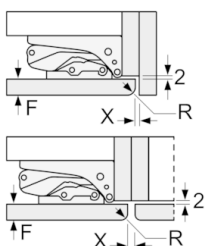

Toebehoren

- Accessoires: 2 x eiervak

Serie | 6, Integreerbare koelkast, 177.5 x 56 cm
KIR81AF30

Afmeting in mm

Afmeting in mm

Afmeting in mm

Maximaal toegestaan gewicht van de meubelfronten

Gemonteerde meubeldeuren, die het toegestane gewicht overschrijden, kunnen tot beschadigingen en functiebeperkingen van het scharnier leiden.

| T: Apparaatdeur-hoogte inclusief scharnieren in mm: | ongedempt scharnier, deur in kg: | gedempte scharnier, deur in kg: |
|---|----------------------------------|---------------------------------|
| 1500-1750 | 22 | 22 |

Afmeting in mm
 Aanbeveling tussenruimtes voor vlakscharnier

| F | R | X |
|-------|-----|-----|
| 16-19 | 0-3 | 2,5 |
| 20 | 0-1 | 3 |
| | 2-3 | 2,5 |
| 21 | 0-1 | 3 |
| | 2-3 | 2,5 |
| 22 | 0 | 4 |
| | 1 | 3,5 |
| | 2-3 | 3 |