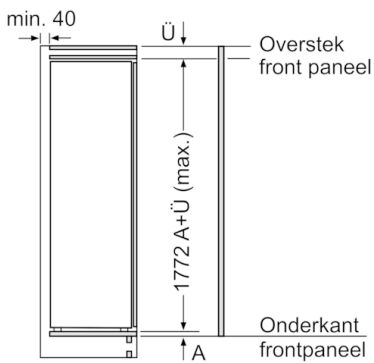

#### **Technische informatie**

- Nismaat (H x B x D): 177.5 x 56 x 55 cm
- Afmetingen toestel (H x B x D): 177.2 x 55.8 x 54.5 cm
- Klimaatklasse: SN-T
- Energie-efficiëntieklasse A++ op een schaal van energie-efficiëntieklassen van A+++ tot D : 116 kWu/jaar

#### **Toebehoren**

- Accessoires: 2 x eivak

**Serie | 6, Integreerbare koelkast, 177.5 x 56 cm**  
**KIR81AD30**

Afmeting in mm

Afmeting in mm

Afmeting in mm

Maximaal toegestaan gewicht van de meubelfronten