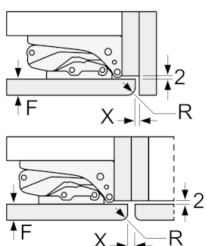

#### **Toebehoren**

- Accessoires: 2 x eivak

**Serie | 6, Integreerbare koelkast, 177.5 x 56 cm**  
**KIR81AD30**

Afmeting in mm

Afmeting in mm

Afmeting in mm

Maximaal toegestaan gewicht van de meubelfronten

Gemonteerde meubeldeuren, die het toegestane gewicht overschrijden, kunnen tot beschadigingen en functiebeperkingen van het scharnier leiden.

T: Apparaatdeur-hoogte inclusief scharnieren in mm:	ongedempt scharnier, deur in kg:	gedempte scharnier, deur in kg:
1500-1750	22	22

Afmeting in mm  
 Aanbeveling tussenruimtes voor vlakscharnier

F	R	X
16-19	0-3	2,5
20	0-1	3
	2-3	2,5
21	0-1	3
	2-3	2,5
22	0	4
	1	3,5
	2-3	3

De in de tabel aanbevolen tussenruimtes moeten worden aangehouden, om een botsingsvrije opening van de apparaatdeuren te waarborgen en beschadiging aan keukenmeubels te vermijden.