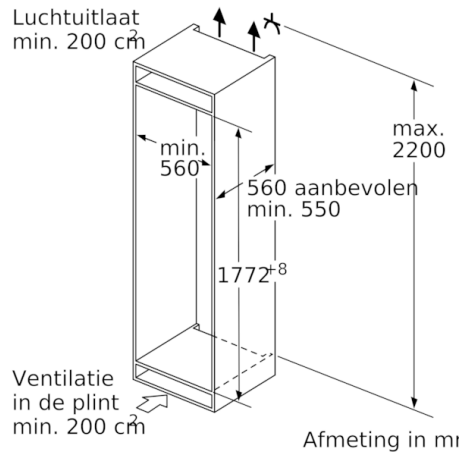

#### **Technische informatie**

- Nismaat (H x B x D): 177.5 x 56 x 55 cm
- Afmetingen toestel (H x B x D): 177.2 x 55.8 x 54.5 cm
- Klimaatklasse: SN-T
- Energie-efficiëntieklasse A++ op een schaal van energie-efficiëntieklassen van A+++ tot D : 116 kWu/jaar

#### **Koelgedeelte**

- Automatische ontthooing
- Dynamische koeling dankzij ventilator
- Schakelaar voor superkoelen: Super-koelen met automatische uitschakeling
- 7 legplateaus uit veiligheidsglas (6 in de hoogte verstelbaar), waarvan VarioShelf, 2 EasyAccess shelves
- VarioShelf - deelbaar en inschuifbaar legplateau uit veiligheidsglas voor een ideale benutting van de ruimte
- Speciale flessenhouder, verchroomd
- 2 EasyAccess shelves - uitschuifbaar legplateau uit veiligheidsglas voor een gemakkelijke toegang en alles in één oogopslag
- 1 VitaFresh Plus-lade op uitschuifrails met luchtvochtigheidsregeling: groente en fruit blijven tot wel 2 keer langer vers en vitaminerijk.  
1 MultiBox-lade op uitschuifrails: transparante lade met gegolfde bodem, ideaal voor het bewaren van groente en fruit.
- 6 deurvakken, waarvan 1 voor boter en kaas
- LED-verlichting

#### **Toebehoren**

- Accessoires: 2 x eivak

**Serie | 6, Integreerbare koelkast, 177.5 x 56 cm**  
**KIR81AD30**

Afmeting in mm

Afmeting in mm

Afmeting in mm

Maximaal toegestaan gewicht van de meubelfronten