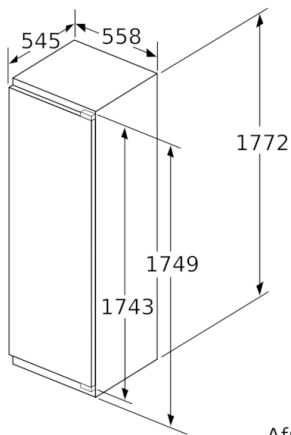

#### **Technische informatie**

- Nismaat (H x B x D): 177.5 x 56 x 55 cm
- Afmetingen toestel (H x B x D): 177.2 x 55.8 x 54.5 cm
- Klimaatklasse: SN-T
- Energie-efficiëntieklasse A++ op een schaal van energie-efficiëntieklassen van A+++ tot D : 116 kWu/jaar

#### **Toebehoren**

- Accessoires: 2 x eivak

**Serie | 6, Integreerbare koelkast, 177.5 x 56 cm**  
**KIR81AD30**

Afmeting in mm

Afmeting in mm

Afmeting in mm

Maximaal toegestaan gewicht van de meubelfronten