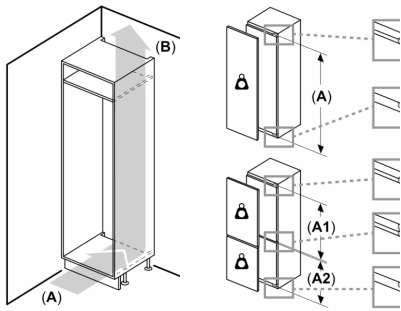

Versheidssysteem-techniek

- 1 VitaFresh Plus-lade met luchtvochtigheidsregeling: groente en fruit blijven tot wel 2 keer langer vers en vitaminerijk.

Afmetingen

- Afmetingen toestel (H x B x D): 139.7 x 55.8 x 54.5 cm
- Nismaat (H x B x D): 140 x 56 x 55 cm

Technische informatie

- Draairichting deur rechts, verwisselbaar
- Klimaatklasse: SN-ST
- Aansluitwaarde: 90 W
- Netspanning 220 - 240 V

Toebehoren

- Accessoires: 3 x eievak

Installatie

**Serie 6, Integreerbare koelkast, 140
x 56 cm, Vlakscharnier
KIR51AFF0**

Luchtuitlaat
min. 200 cm²

Ventilatie
in de plint
min. 200 cm²

Afmeting in mm
Aanbeveling

De in de tabe
moeten word
botsingsvrije
te waarborge
keukenmeub