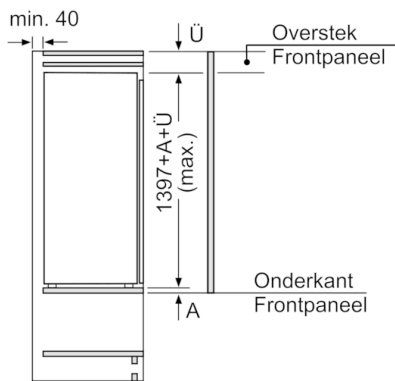

#### Technische informatie

- Nismaat (H x B x D): 140 x 56 x 55 cm
- Afmetingen toestel (H x B x D): 139.7 x 55.8 x 54.5 cm
- Klimaatklasse: SN-T

**Serie | 6, Integreerbare koelkast, 140 x 56 cm**  
**KIR51AF30**

Afmeting in mm

Afmeting in mm

Afmeting in mm

Afmeting in mm  
 Aanbeveling tussenruimtes voor vlakscharnier

F	R	X
16-19	0-3	2,5
20	0-1	3
	2-3	2,5
21	0-1	3
	2-3	2,5
22	0	4
	1	3,5
	2-3	3

De in de tabel aanbevolen tussenruimtes moeten worden aangehouden, om een botsingsvrije opening van de apparaatdeuren te waarborgen en beschadiging aan keukenmeubels te vermijden.