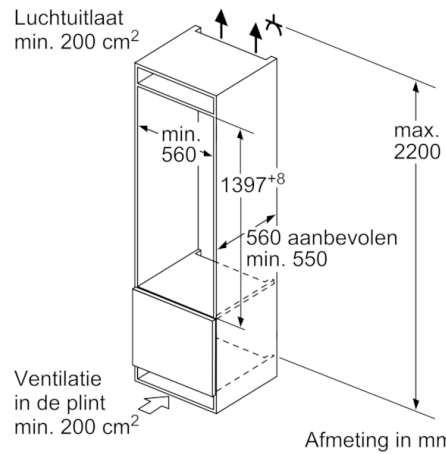

#### Toebehoren

- Accessoires: 2 x eiervak

#### Technische informatie

- Nismaat (H x B x D): 140 x 56 x 55 cm
- Afmetingen toestel (H x B x D): 139.7 x 55.8 x 54.5 cm
- Klimaatklasse: SN-T

**Serie | 6, Integreerbare koelkast, 140 x 56 cm**  
**KIR51AF30**

Afmeting in mm

Afmeting in mm

Afmeting in mm

Afmeting in mm  
 Aanbeveling tussenruimtes voor vlakscharnier

F	R	X
16-19	0-3	2,5
20	0-1	3
	2-3	2,5
21	0-1	3
	2-3	2,5
22	0	4
	1	3,5
	2-3	3

De in de tabel aanbevolen tussenruimtes moeten worden aangehouden, om een botsingsvrije opening van de apparaatdeuren te waarborgen en beschadiging aan keukenmeubels te vermijden.