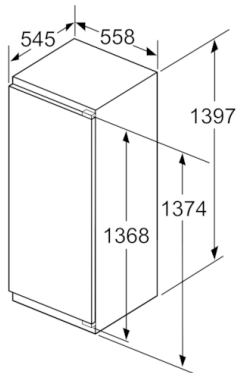

#### Technische informatie

- Nismaat (H x B x D): 140 x 56 x 55 cm
- Afmetingen toestel (H x B x D): 139.7 x 55.8 x 54.5 cm
- Klimaatklasse: SN-T

**Serie | 6, Integreerbare koelkast, 140 x 56 cm**  
**KIR51AF30**

Afmeting in mm

Afmeting in mm

Afmeting in mm

Afmeting in mm  
 Aanbeveling tussenruimtes voor vlakscharnier

F	R	X
16-19	0-3	2,5
20	0-1	3
	2-3	2,5
21	0-1	3
	2-3	2,5
22	0	4
	1	3,5
	2-3	3

De in de tabel aanbevolen tussenruimtes moeten worden aangehouden, om een botsingsvrije opening van de apparaatdeuren te waarborgen en beschadiging aan keukenmeubels te vermijden.