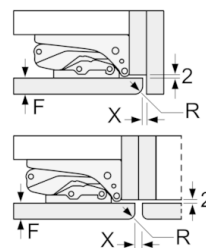

Toebehoren

- Accessoires: 2 x eiervak

Technische informatie

- Afmetingen toestel (H x B x D): 139.7 x 55.8 x 54.5 cm
- Klimaatklasse: SN-T

Serie | 6, Integreerbare koelkast, 140 x 56 cm
KIR51AD40

Afmeting in mm

Afmeting in mm

Afmeting in mm

Afmeting in mm
 Aanbeveling tussenruimtes voor vlakscharnier

F	R	X
16-19	0-3	2,5
20	0-1	3
	2-3	2,5
21	0-1	3
	2-3	2,5
22	0	4
	1	3,5
	2-3	3

De in de tabel aanbevolen tussenruimtes moeten worden aangehouden, om een botsingsvrije opening van de apparaatdeuren te waarborgen en beschadiging aan keukenmeubels te vermijden.