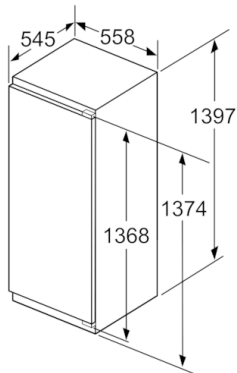

Toebehoren

- Accessoires: 2 x eiervak

Technische informatie

- Afmetingen toestel (H x B x D): 139.7 x 55.8 x 54.5 cm
- Klimaatklasse: SN-T

Serie | 6, Integreerbare koelkast, 140 x 56 cm
KIR51AD40

Afmeting in mm

Afmeting in mm

Afmeting in mm

Afmeting in mm
 Aanbeveling tussenruimtes voor vlakscharnier

F	R	X
16-19	0-3	2,5
20	0-1	3
	2-3	2,5
21	0-1	3
	2-3	2,5
22	0	4
	1	3,5
	2-3	3

De in de tabel aanbevolen tussenruimtes moeten worden aangehouden, om een botsingsvrije opening van de apparaatdeuren te waarborgen en beschadiging aan keukenmeubels te vermijden.