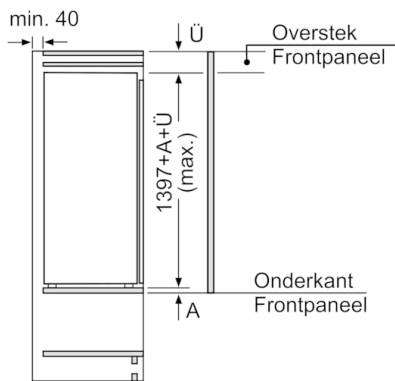

Toebehoren

- Accessoires: 2 x eiervak

Technische informatie

- Afmetingen toestel (H x B x D): 139.7 x 55.8 x 54.5 cm
- Klimaatklasse: SN-T

Serie | 6, Integreerbare koelkast, 140 x 56 cm
KIR51AD40

Afmeting in mm

Afmeting in mm

Afmeting in mm

Afmeting in mm
 Aanbeveling tussenruimtes voor vlakscharnier

F	R	X
16-19	0-3	2,5
20	0-1	3
	2-3	2,5
21	0-1	3
	2-3	2,5
22	0	4
	1	3,5
	2-3	3

De in de tabel aanbevolen tussenruimtes moeten worden aangehouden, om een botsingsvrije opening van de apparaatdeuren te waarborgen en beschadiging aan keukenmeubels te vermijden.