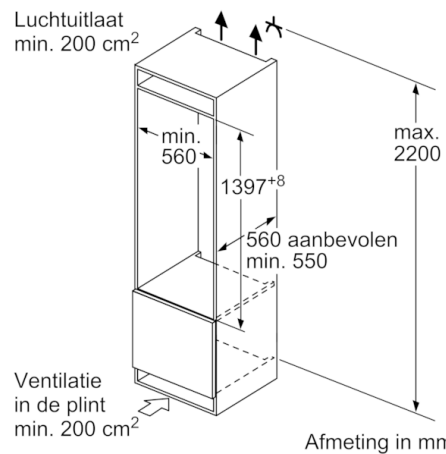

Toebehoren

- Accessoires: 2 x eiervak

Technische informatie

- Afmetingen toestel (H x B x D): 139.7 x 55.8 x 54.5 cm
- Klimaatklasse: SN-T

Serie | 6, Integreerbare koelkast, 140 x 56 cm
KIR51AD40

Afmeting in mm

Afmeting in mm

Afmeting in mm

Afmeting in mm
 Aanbeveling tussenruimtes voor vlakscharnier

F	R	X
16-19	0-3	2,5
20	0-1	3
	2-3	2,5
21	0-1	3
	2-3	2,5
22	0	4
	1	3,5
	2-3	3

De in de tabel aanbevolen tussenruimtes moeten worden aangehouden, om een botsingsvrije opening van de apparaatdeuren te waarborgen en beschadiging aan keukenmeubels te vermijden.