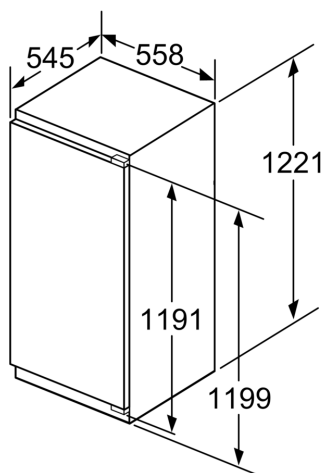

Afmeting in mm