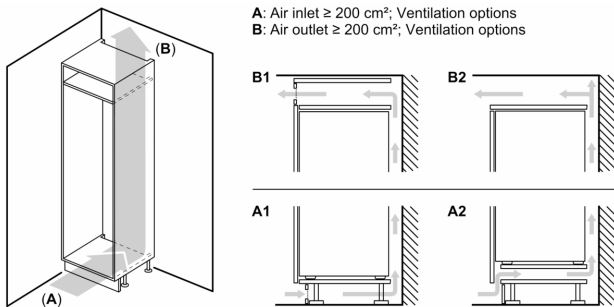

**Serie 6, Integreerbare koelkast,
122.5 x 56 cm, flat hinge
KIR41AFF0**

Maximaal toegestaan gewicht van de fronten van de eenheden

Δ Gewicht

A: Hoogte van de apparaatdeur inclusief scharnieren in mm

B: Ongedempt scharnier, eenheidfront in kg

C: Gedempt scharnier, front van de eenheid in kg

D: Aanvullende mogelijke belasting in kg met heavy load set

A	B	C	D
1500-1750	22	22	
720-1400	19	19	B+5 / C+5
A1	15	19	
A2	15	19