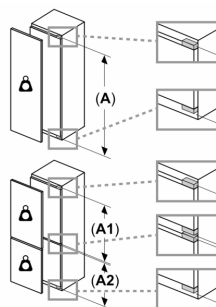

**Serie 6, Integreerbare koelkast,
122.5 x 56 cm, flat hinge
KIR41AFF0**

Maximaal toegestaan gewicht van de fronten van de eenheden

Δ Gewicht

A: Hoogte van de apparaatdeur inclusief scharnieren in mm

B: Ongedempt scharnier, eenheidfront in kg

C: Gedempt scharnier, front van de eenheid in kg

D: Aanvullende mogelijke belasting in kg met heavy load set

A	B	C	D
1500-1750	22	22	
720-1400	19	19	B+5 / C+5
A1	15	19	
A2	15	19