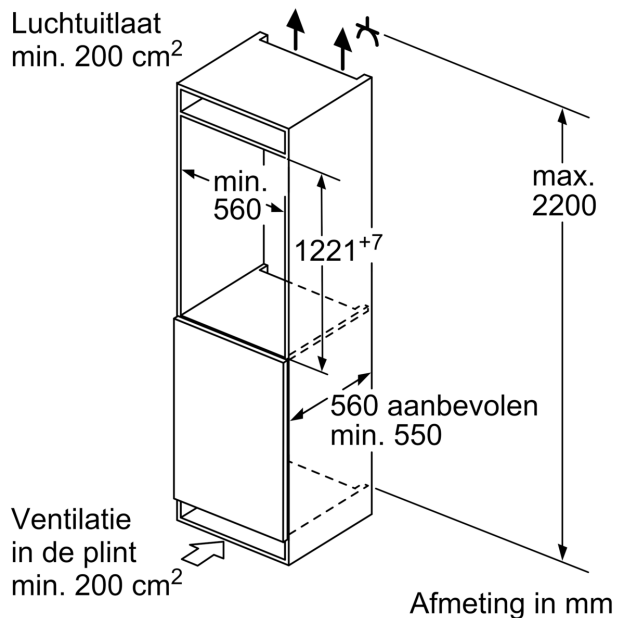

Afmeting in mm

Afmeting in mm

Aanbeveling tussenruimtes voor vlakscharnier