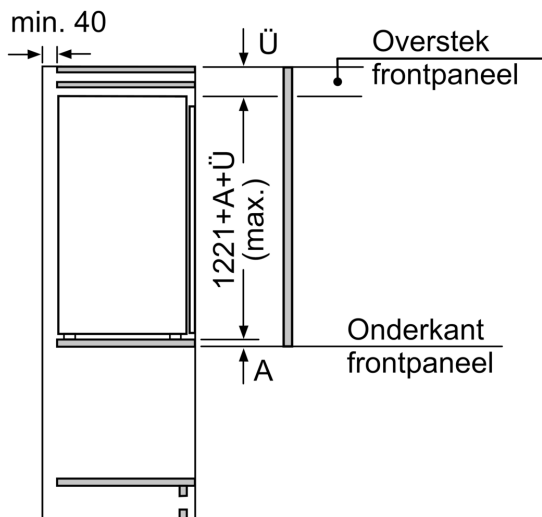

Afmeting in mm