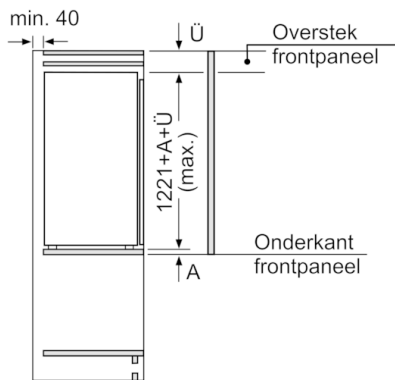

#### Technische informatie

- Nismaat (H x B x D): 122.5 x 56 x 55 cm
- Afmetingen toestel (H x B x D): 122.1 x 55.8 x 54.5 cm
- Klimaatklasse: SN-T

**Serie | 6, Integreerbare koelkast, 122.5 x 56 cm**  
**KIR41AF30**