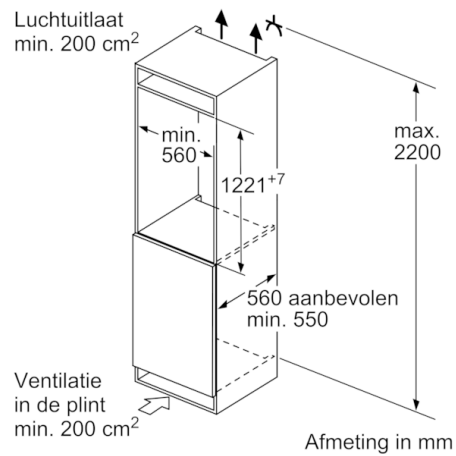

#### Toebehoren

- Accessoires: 2 x eiervak

#### Technische informatie

- Nismaat (H x B x D): 122.5 x 56 x 55 cm
- Afmetingen toestel (H x B x D): 122.1 x 55.8 x 54.5 cm
- Klimaatklasse: SN-T

**Serie | 6, Integreerbare koelkast, 122.5 x 56 cm**  
**KIR41AF30**

Afmeting in mm

Afmeting in mm

Afmeting in mm

Afmeting in mm

Aanbeveling tussenruimtes voor vlakscharnier

F	R	X
16-19	0-3	2,5
20	0-1	3
	2-3	2,5
21	0-1	3
	2-3	2,5
22	0	4
	1	3,5
	2-3	3

De in de tabel aanbevolen tussenruimtes moeten worden aangehouden, om een botsingsvrije opening van de apparaatdeuren te waarborgen en beschadiging aan keukenmeubels te vermijden.