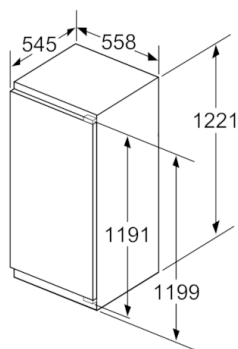

#### Technische informatie

- Nismaat (H x B x D): 122.5 x 56 x 55 cm
- Afmetingen toestel (H x B x D): 122.1 x 55.8 x 54.5 cm
- Klimaatklasse: SN-T

**Serie | 6, Integreerbare koelkast, 122.5 x 56 cm**  
**KIR41AF30**

Afmeting in mm

Afmeting in mm

Afmeting in mm

Afmeting in mm

Aanbeveling tussenruimtes voor vlakscharnier

F	R	X
16-19	0-3	2,5
20	0-1	3
	2-3	2,5
21	0-1	3
	2-3	2,5
22	0	4
	1	3,5
	2-3	3

De in de tabel aanbevolen tussenruimtes moeten worden aangehouden, om een botsingsvrije opening van de apparaatdeuren te waarborgen en beschadiging aan keukenmeubels te vermijden.