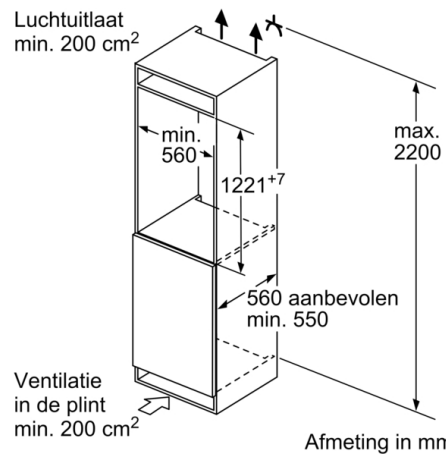

**Serie | 6, Integreerbare koelkast,
122.5 x 56 cm
KIR41AD40**

A+++

Technische gegevens

Uitvoering : Inbouw
Meubeldeur opties : Mogelijk, maar optioneel
Hoogte : 1221 mm
Breedte apparaat : 558 mm
Diepte apparaat : 545 mm
Inbouwfmetingen : 1225.0 x 560 x 550 mm
Nettogewicht : 44,836 kg
Aansluitwaarde : 90 W
Minimale smeltveiligheid : 10 A
Deurscharnier : Rechts verwisselbaar
Spanning : 220-240 V
Frequentie : 50 Hz
Keurmerken : CE, VDE
Lengte elektriciteitsnoer : 230 cm
Aantal compressoren : 1
Aantal afzonderlijke koelsystemen : 1
Ventilator vriesgedeelte : Neen
Scharnieren omkeerbaar : Ja
Aantal verstelbare draagplateaux in koelgedeelte : 5
Plateaux voor flessen : Neen
EAN-code : 4242002766522
Merk : Bosch
Productnaam : KIR41AD40
Productcategorie : Koelkast
Energieverbruik - NIEUW (2010/30/EG) : 69,00 kWh/annum
Netto capaciteit koelkast - nieuw (2010/30/EC) : 211 l
Netto inhoud - nieuw (2010/30/EC) : 0 l
No-frost systeem : Neen
Invriescapaciteit in 24 uur - nieuw (2010/30/EC) : 0 kg/24h
Geluidsniveau : 34 dB
Klimaatklasse : SN-T
Type installatie : Volledig integreerbaar

Toebehoren

- eierhouder
- Flessenkam
- Nismaat (H x B x D): 122.5 x 56 x 55 cm
- Afmetingen toestel (H x B x D): 122.1 x 55.8 x 54.5 cm
- Klimaatklasse: SN-T

Serie | 6, Integreerbare koelkast, 122.5 x 56 cm
KIR41AD40

Afmeting in mm

Afmeting in mm

Afmeting in mm

Afmeting in mm
 Aanbeveling tussenruimtes voor vlakscharnier

F	R	X
16-19	0-3	2,5
20	0-1	3
	2-3	2,5
21	0-1	3
	2-3	2,5
22	0	4
	1	3,5
	2-3	3

De in de tabel aanbevolen tussenruimtes moeten worden aangehouden, om een botsingsvrije opening van de apparaatdeuren te waarborgen en beschadiging aan keukenmeubels te vermijden.