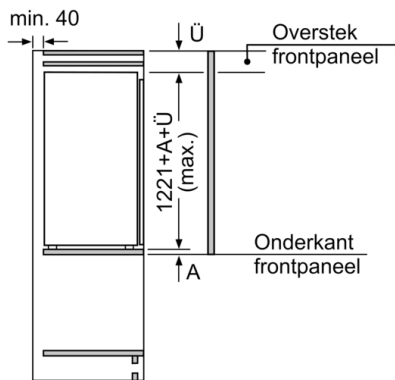

**Serie | 6, Integreerbare koelkast,
122.5 x 56 cm
KIR41AD40**

A+++

Technische gegevens

Uitvoering : Inbouw
Meubeldeur opties : Mogelijk, maar optioneel
Hoogte : 1221 mm
Breedte apparaat : 558 mm
Diepte apparaat : 545 mm
Inbouwfmetingen : 1225.0 x 560 x 550 mm
Nettogewicht : 44,836 kg
Aansluitwaarde : 90 W
Minimale smeltveiligheid : 10 A
Deurscharnier : Rechts verwisselbaar
Spanning : 220-240 V
Frequentie : 50 Hz
Keurmerken : CE, VDE
Lengte elektriciteitsnoer : 230 cm
Aantal compressoren : 1
Aantal afzonderlijke koelsystemen : 1
Ventilator vriesgedeelte : Neen
Scharnieren omkeerbaar : Ja
Aantal verstelbare draagplateaux in koelgedeelte : 5
Plateaux voor flessen : Neen
EAN-code : 4242002766522
Merk : Bosch
Productnaam : KIR41AD40
Productcategorie : Koelkast
Energieverbruik - NIEUW (2010/30/EG) : 69,00 kWh/annum
Netto capaciteit koelkast - nieuw (2010/30/EC) : 211 l
Netto inhoud - nieuw (2010/30/EC) : 0 l
No-frost systeem : Neen
Invriescapaciteit in 24 uur - nieuw (2010/30/EC) : 0 kg/24h
Geluidsniveau : 34 dB
Klimaatklasse : SN-T
Type installatie : Volledig integreerbaar

Toebehoren

- eierhouder
- Flessenkam
- Nismaat (H x B x D): 122.5 x 56 x 55 cm
- Afmetingen toestel (H x B x D): 122.1 x 55.8 x 54.5 cm
- Klimaatklasse: SN-T

Serie | 6, Integreerbare koelkast, 122.5 x 56 cm
KIR41AD40

Afmeting in mm

Afmeting in mm

Afmeting in mm

Afmeting in mm
 Aanbeveling tussenruimtes voor vlakscharnier

F	R	X
16-19	0-3	2,5
20	0-1	3
	2-3	2,5
21	0-1	3
	2-3	2,5
22	0	4
	1	3,5
	2-3	3

De in de tabel aanbevolen tussenruimtes moeten worden aangehouden, om een botsingsvrije opening van de apparaatdeuren te waarborgen en beschadiging aan keukenmeubels te vermijden.