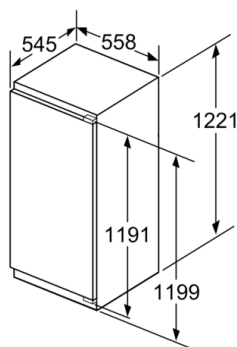

Toebehoren

- eierhouder
- Flessenkam
- Nismaat (H x B x D): 122.5 x 56 x 55 cm
- Afmetingen toestel (H x B x D): 122.1 x 55.8 x 54.5 cm
- Klimaatklasse: SN-T

Serie | 6, Integreerbare koelkast, 122.5 x 56 cm
KIR41AD40

Afmeting in mm

Afmeting in mm

Afmeting in mm

Afmeting in mm
 Aanbeveling tussenruimtes voor vlakscharnier

F	R	X
16-19	0-3	2,5
20	0-1	3
	2-3	2,5
21	0-1	3
	2-3	2,5
22	0	4
	1	3,5
	2-3	3

De in de tabel aanbevolen tussenruimtes moeten worden aangehouden, om een botsingsvrije opening van de apparaatdeuren te waarborgen en beschadiging aan keukenmeubels te vermijden.