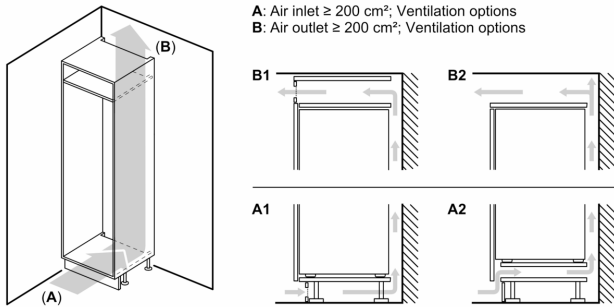

- 1 MultiBox: transparante lade met gegolfde bodem, ideaal voor het bewaren van groente en fruit.

Afmetingen

- Afmetingen toestel (hxbxd): 122.1 x 54.1 x 54.8 cm
- Nismaat (H x B x D): 122.5 x 56 x 55 cm

Technische informatie

- Draairichting deur rechts, verwisselbaar
- Klimaatklasse: SN-ST
- Netspanning 220 - 240 V

Toebehoren

- Boterdoos
- eierhouder
- Flessenkam

**Serie 2, Integreerbare koelkast,
122.5 x 56 cm, Glijcharnier
KIR415SE0**