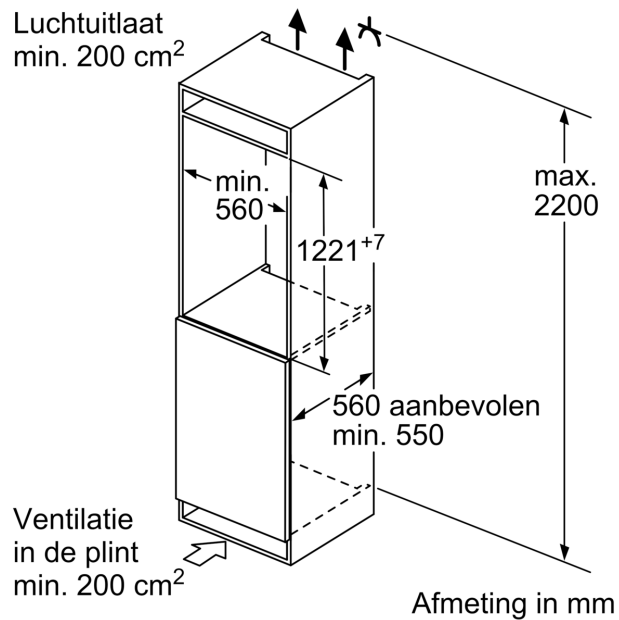

- 1 MultiBox: transparante lade met gegolfde bodem, ideaal voor het bewaren van groente en fruit.

Afmetingen

- Afmetingen toestel (hxbxd): 122.1 x 54.1 x 54.8 cm
- Nismaat (H x B x D): 122.5 x 56 x 55 cm

Technische informatie

- Draairichting deur rechts, verwisselbaar
- Klimaatklasse: SN-ST
- Netspanning 220 - 240 V

Toebehoren

- Boterdoos
- eierhouder
- Flessenkam

**Serie 2, Integreerbare koelkast,
122.5 x 56 cm, Glijcharnier
KIR415SE0**

Afmeting in mm

Afmeting in mm

Afmeting in mm