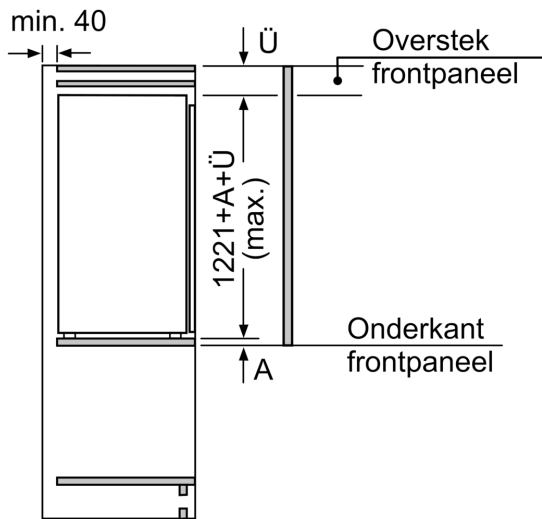

Afmeting in mm