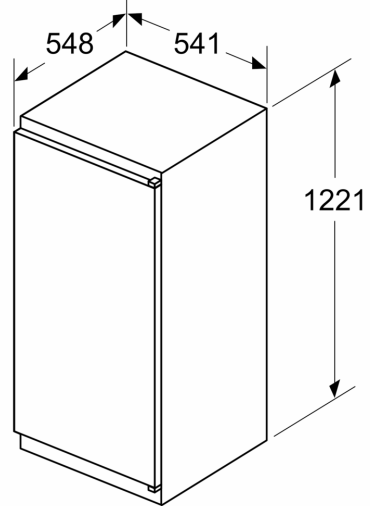

- 1 MultiBox: transparante lade met gegolfde bodem, ideaal voor het bewaren van groente en fruit.

Afmetingen

- Afmetingen toestel (hxbxd): 122.1 x 54.1 x 54.8 cm
- Nismaat (H x B x D): 122.5 x 56 x 55 cm

Technische informatie

- Draairichting deur rechts, verwisselbaar
- Klimaatklasse: SN-ST
- Netspanning 220 - 240 V

Toebehoren

- Boterdoos
- eierhouder
- Flessenkam

**Serie 2, Integreerbare koelkast,
122.5 x 56 cm, Glijcharnier
KIR415SE0**

Afmeting in mm

Afmeting in mm

Afmeting in mm