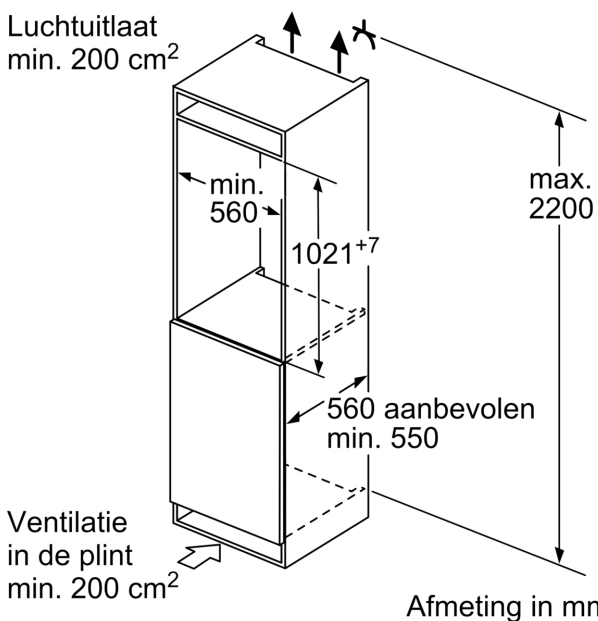

Versheidssysteem-techniek

- 1 MultiBox: transparante lade met gegolfde bodem, ideaal voor het bewaren van groente en fruit.

Afmetingen

- Afmetingen toestel (hxbxd): 102.1 x 54.1 x 54.8 cm
- Nismaat (H x B x D): 102.5 x 56 x 55 cm

Δ Gewicht

A: Hoogte van de apparaatdeur inclusief scharnieren in mm

B: Ongedempt scharnier, eenheidsfront in kg

C: Gedempt scharnier, front van de eenheid in kg

D: Aanvullende mogelijke belasting in kg met heavy load set

| A | B | C | D |
|-----------|----|----|-----------|
| 1500-1750 | 22 | 22 | |
| 720-1400 | 19 | 19 | B+5 / C+5 |
| A1 | 15 | 19 | |
| A2 | 15 | 19 | |

Afmeting in mm

Afmeting in mm

Afmeting in mm

**Afmeting in mm
Aanbeveling tussenruimtes voor vlakscharnier**