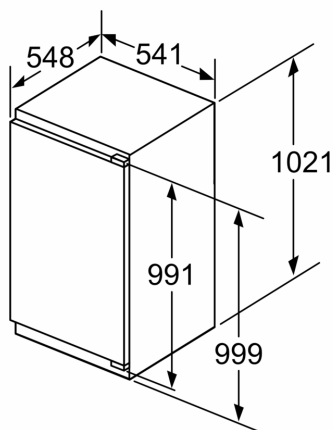

Δ Gewicht

A: Hoogte van de apparaatdeur inclusief scharnieren in mm

B: Ongedempt scharnier, eenheidsfront in kg

C: Gedempt scharnier, front van de eenheid in kg

D: Aanvullende mogelijke belasting in kg met heavy load set

| A | B | C | D |
|-----------|----|----|-----------|
| 1500-1750 | 22 | 22 | |
| 720-1400 | 19 | 19 | B+5 / C+5 |
| A1 | 15 | 19 | |
| A2 | 15 | 19 | |

Afmeting in mm

Afmeting in mm

Afmeting in mm

**Afmeting in mm
Aanbeveling tussenruimtes voor vlakscharnier**