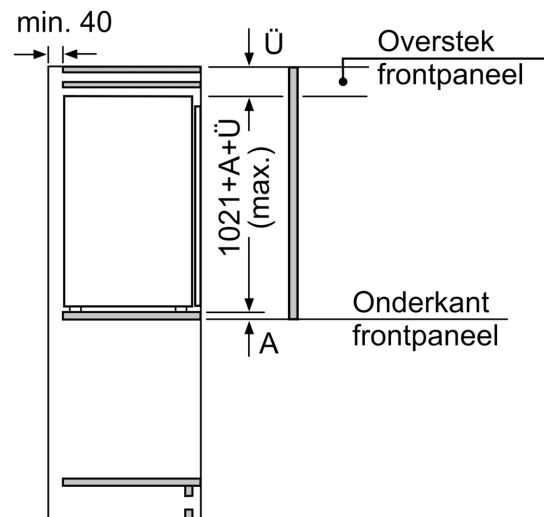

Δ Gewicht

A: Hoogte van de apparaatdeur inclusief scharnieren in mm

B: Ongedempt scharnier, eenheidsfront in kg

C: Gedempt scharnier, front van de eenheid in kg

D: Aanvullende mogelijke belasting in kg met heavy load set

| A | B | C | D |
|-----------|----|----|-----------|
| 1500-1750 | 22 | 22 | |
| 720-1400 | 19 | 19 | B+5 / C+5 |
| A1 | 15 | 19 | |
| A2 | 15 | 19 | |

Afmeting in mm

Afmeting in mm

Afmeting in mm

**Afmeting in mm
Aanbeveling tussenruimtes voor vlakscharnier**