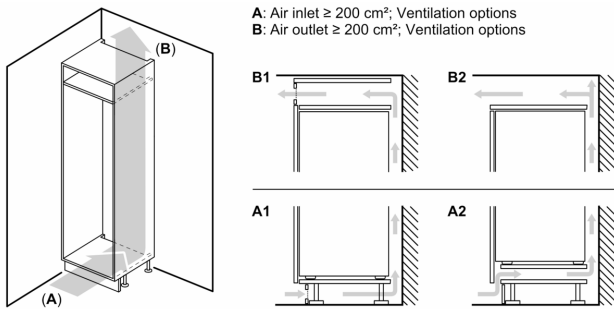

**Serie 4, Integreerbare koelkast,
102.5 x 56 cm, Vlakscharnier
KIR31VFE0**

Maximaal toegestaan gewicht van de fronten van de eenheden

Gemonteerde fronten van eenheden die het toegestane gewicht overschrijden kunnen schade veroorzaken en resulteren in functionele beperkingen van de scharnieren

Δ Gewicht

A: Hoogte van de apparaatdeur inclusief scharnieren in mm

B: Ongedempt scharnier, eenheidsfront in kg

C: Gedempt scharnier, front van de eenheid in kg

D: Aanvullende mogelijke belasting in kg met heavy load set

A	B	C	D
1500-1750	22	22	
720-1400	19	19	B+5 / C+5
A1	15	19	
A2	15	19	

Afmeting in mm