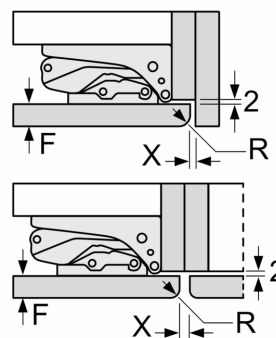

Δ Gewicht

A: Hoogte van de apparaatdeur inclusief scharnieren in mm

B: Ongedempt scharnier, eenheidsfront in kg

C: Gedempt scharnier, front van de eenheid in kg

D: Aanvullende mogelijke belasting in kg met heavy load set

| A | B | C | D |
|-----------|----|----|-----------|
| 1500-1750 | 22 | 22 | |
| 720-1400 | 19 | 19 | B+5 / C+5 |
| A1 | 15 | 19 | |
| A2 | 15 | 19 | |

Afmeting in mm

Afmeting in mm

Afmeting in mm

**Afmeting in mm
Aanbeveling tussenruimtes voor vlakscharnier**

| F | R | X |
|-------|-----|-----|
| 16-19 | 0-3 | 2,5 |
| 20 | 0-1 | 3 |
| | 2-3 | 2,5 |
| 21 | 0-1 | 3 |
| | 2-3 | 2,5 |
| 22 | 0 | 4 |
| | 1 | 3,5 |
| | 2-3 | 3 |

De in de tabel aanbevolen tussenruimtes moeten worden aangehouden, om een botsingsvrije opening van de apparaatdeuren te waarborgen en beschadiging aan keukenmeubels te vermijden.