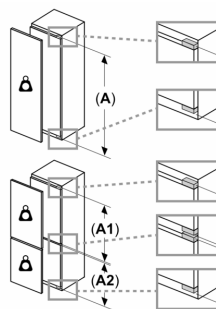

**Serie 4, Integreerbare koelkast,
102.5 x 56 cm, Vlakscharnier
KIR31VFE0**

Maximaal toegestaan gewicht van de fronten van de eenheden

Gemonteerde fronten van eenheden die het toegestane gewicht overschrijden kunnen schade veroorzaken en resulteren in functionele beperkingen van de scharnieren

Δ Gewicht

A: Hoogte van de apparaatdeur inclusief scharnieren in mm

B: Ongedempt scharnier, eenheidsfront in kg

C: Gedempt scharnier, front van de eenheid in kg

D: Aanvullende mogelijke belasting in kg met heavy load set

A	B	C	D
1500-1750	22	22	
720-1400	19	19	B+5 / C+5
A1	15	19	
A2	15	19	

Afmeting in mm