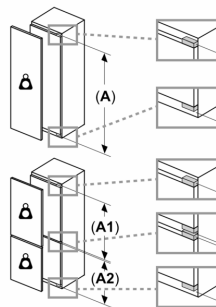

### **Afmetingen**

- Afmetingen toestel (hxbxd): 102.1 x 54.1 x 54.8 cm
- Nismaat (H x B x D): 102.5 x 56 x 55 cm

### **Toebehoren**

- eierhouder

**Serie 4, Integreerbare koelkast,  
102.5 x 56 cm, Vlakscharnier  
KIR31SFE0**

**Maximaal toegestaan gewicht van de fronten van de eenheden**

Gemonteerde fronten van eenheden die het toegestane gewicht overschrijden kunnen schade veroorzaken en resulteren in functionele beperkingen van de scharnieren