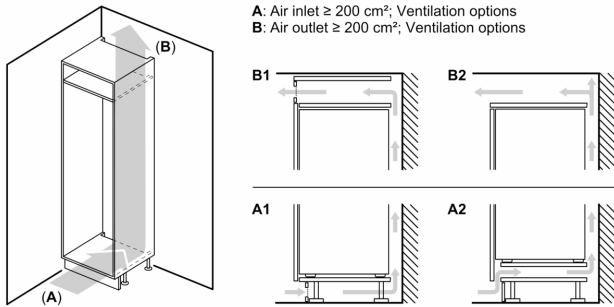

**Serie 4, Integreerbare koelkast,
102.5 x 56 cm, Vlakscharnier
KIR31SFE0**

Maximaal toegestaan gewicht van de fronten van de eenheden

Gemonteerde fronten van eenheden die het toegestane gewicht overschrijden kunnen schade veroorzaken en resulteren in functionele beperkingen van de scharnieren

Δ Gewicht

A: Hoogte van de apparaatdeur inclusief scharnieren in mm

B: Ongedempt scharnier, eenheidsfront in kg

C: Gedempt scharnier, front van de eenheid in kg

D: Aanvullende mogelijke belasting in kg met heavy load set

A	B	C	D
1500-1750	22	22	
720-1400	19	19	B+5 / C+5
A1	15	19	
A2	15	19	

Afmeting in mm