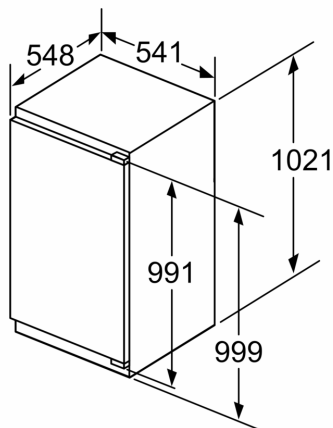

### **Afmetingen**

- Afmetingen toestel (hxbxd): 102.1 x 54.1 x 54.8 cm
- Nismaat (H x B x D): 102.5 x 56 x 55 cm

### **Toebehoren**

- eierhouder

**Serie 4, Integreerbare koelkast,  
102.5 x 56 cm, Vlakscharnier  
KIR31SFE0**

**Maximaal toegestaan gewicht van de fronten van de eenheden**

Gemonteerde fronten van eenheden die het toegestane gewicht overschrijden kunnen schade veroorzaken en resulteren in functionele beperkingen van de scharnieren

**Δ** Gewicht

A: Hoogte van de apparaatdeur inclusief scharnieren in mm

B: Ongedempt scharnier, eenheidsfront in kg

C: Gedempt scharnier, front van de eenheid in kg

D: Aanvullende mogelijke belasting in kg met heavy load set

A	B	C	D
1500-1750	22	22	
720-1400	19	19	B+5 / C+5
A1	15	19	
A2	15	19	

Afmeting in mm

Afmeting in mm

Afmeting in mm  
Aanbeveling tussenruimtes voor vlakscharnier

F	R	X
16-19	0-3	2,5
20	0-1	3
	2-3	2,5
21	0-1	3
	2-3	2,5
22	0	4
	1	3,5
	2-3	3