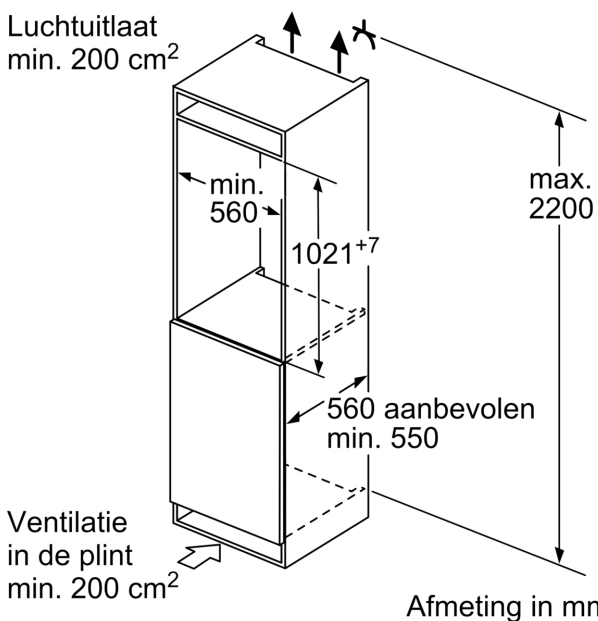

### **Afmetingen**

- Afmetingen toestel (hxbxd): 102.1 x 54.1 x 54.8 cm
- Nismaat (H x B x D): 102.5 x 56 x 55 cm

### **Toebehoren**

- eierhouder

**Serie 4, Integreerbare koelkast,  
102.5 x 56 cm, Vlakscharnier  
KIR31SFE0**

**Maximaal toegestaan gewicht van de fronten van de eenheden**

Gemonteerde fronten van eenheden die het toegestane gewicht overschrijden kunnen schade veroorzaken en resulteren in functionele beperkingen van de scharnieren

**Δ** Gewicht

A: Hoogte van de apparaatdeur inclusief scharnieren in mm

B: Ongedempt scharnier, eenheidsfront in kg

C: Gedempt scharnier, front van de eenheid in kg

D: Aanvullende mogelijke belasting in kg met heavy load set

A	B	C	D
1500-1750	22	22	
720-1400	19	19	B+5 / C+5
A1	15	19	
A2	15	19	

Afmeting in mm

Afmeting in mm

Afmeting in mm  
Aanbeveling tussenruimtes voor vlakscharnier

F	R	X
16-19	0-3	2,5
20	0-1	3
	2-3	2,5
21	0-1	3
	2-3	2,5
22	0	4
	1	3,5
	2-3	3