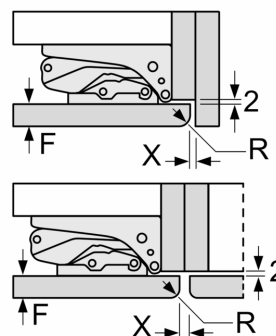

**Δ** Gewicht

A: Hoogte van de apparaatdeur inclusief scharnieren in mm

B: Ongedempt scharnier, eenheidsfront in kg

C: Gedempt scharnier, front van de eenheid in kg

D: Aanvullende mogelijke belasting in kg met heavy load set

A	B	C	D
1500-1750	22	22	
720-1400	19	19	B+5 / C+5
A1	15	19	
A2	15	19	

Afmeting in mm

Afmeting in mm

Afmeting in mm  
Aanbeveling tussenruimtes voor vlakscharnier

F	R	X
16-19	0-3	2,5
20	0-1	3
	2-3	2,5
21	0-1	3
	2-3	2,5
22	0	4
	1	3,5
	2-3	3

De in de tabel aanbevolen tussenruimtes moeten worden aangehouden, om een botsingsvrije opening van de apparaatdeuren te waarborgen en beschadiging aan keukenmeubels te vermijden.