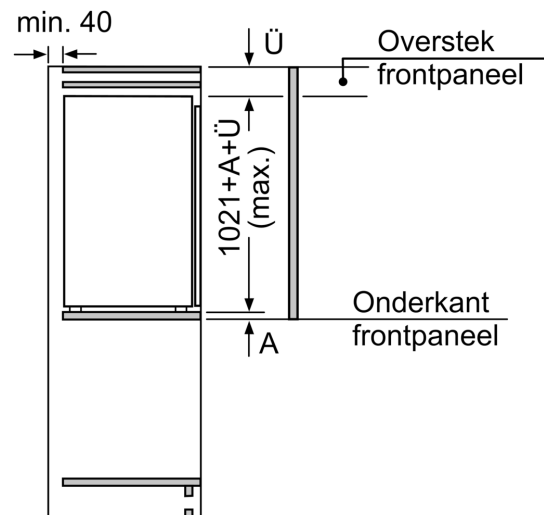

**Δ** Gewicht

A: Hoogte van de apparaatdeur inclusief scharnieren in mm

B: Ongedempt scharnier, eenheidsfront in kg

C: Gedempt scharnier, front van de eenheid in kg

D: Aanvullende mogelijke belasting in kg met heavy load set

A	B	C	D
1500-1750	22	22	
720-1400	19	19	B+5 / C+5
A1	15	19	
A2	15	19	

Afmeting in mm

Afmeting in mm

Afmeting in mm  
Aanbeveling tussenruimtes voor vlakscharnier

F	R	X
16-19	0-3	2,5
20	0-1	3
	2-3	2,5
21	0-1	3
	2-3	2,5
22	0	4
	1	3,5
	2-3	3