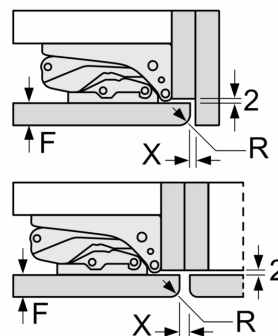

**Afmeting in mm
Aanbeveling tussenruimtes voor vlakscharnier**

F	R	X
16-19	0-3	2,5
20	0-1	3
	2-3	2,5
21	0-1	3
	2-3	2,5
22	0	4
	1	3,5
	2-3	3

De in de tabel aanbevolen tussenruimtes moeten worden aangehouden, om een botsingsvrije opening van de apparaatdeuren te waarborgen en beschadiging aan keukenmeubels te vermijden.