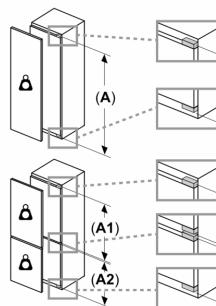

**Serie 6, Integreerbare koelkast,
102.5 x 56 cm, SoftClose
vlakscharnier
KIR31SDD1**

Maximaal toegestaan gewicht van de fronten van de eenheden

Δ Gewicht

A: Hoogte van de apparaatdeur inclusief scharnieren in mm

B: Ongedempt scharnier, eenheidfront in kg

C: Gedempt scharnier, front van de eenheid in kg

D: Aanvullende mogelijke belasting in kg met heavy load set

A	B	C	D
1500-1750	22	22	B+5 / C+5
720-1400	19	19	
A1	15	19	
A2	15	19	

Afmeting in mm