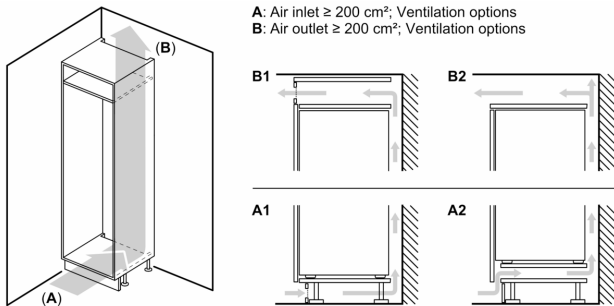

**Serie 6, Integreerbare koelkast,
102.5 x 56 cm, SoftClose
vlakscharnier
KIR31SDD1**

Maximaal toegestaan gewicht van de fronten van de eenheden

Δ Gewicht

A: Hoogte van de apparaatdeur inclusief scharnieren in mm

B: Ongedempt scharnier, eenheidfront in kg

C: Gedempt scharnier, front van de eenheid in kg

D: Aanvullende mogelijke belasting in kg met heavy load set

A	B	C	D
1500-1750	22	22	B+5 / C+5
720-1400	19	19	
A1	15	19	
A2	15	19	

Afmeting in mm