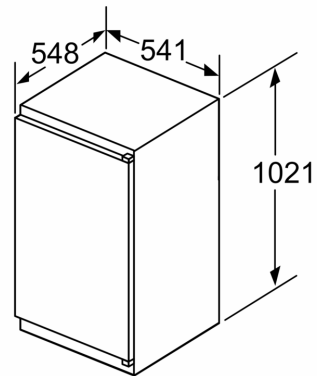

### **Afmetingen**

- Afmetingen toestel (hxbxd): 102.1 x 54.1 x 54.8 cm
- Nismaat (H x B x D): 102.5 x 56 x 55 cm

### **Toebehoren**

- eierhouder

**Serie 2, Integreerbare koelkast,  
102.5 x 56 cm, Glijcharnier  
KIR31NSE0**

Afmeting in mm

Afmeting in mm

Afmeting in mm