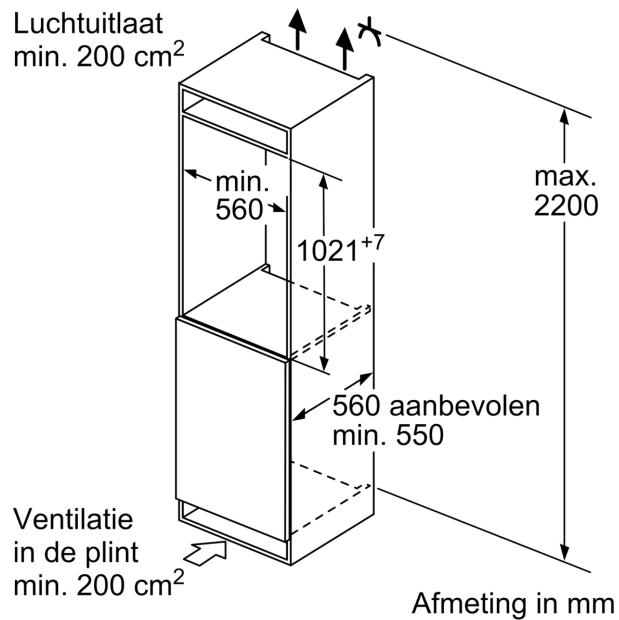

### **Afmetingen**

- Afmetingen toestel (hxbxd): 102.1 x 54.1 x 54.8 cm
- Nismaat (H x B x D): 102.5 x 56 x 55 cm

### **Toebehoren**

- eierhouder

**Serie 2, Integreerbare koelkast,  
102.5 x 56 cm, Glijcharnier  
KIR31NSE0**

Afmeting in mm

Afmeting in mm

Afmeting in mm