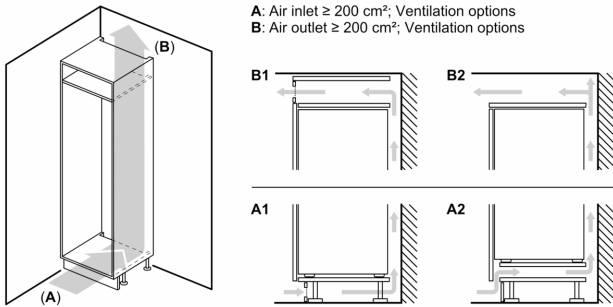

### **Afmetingen**

- Afmetingen toestel (hxbxd): 102.1 x 54.1 x 54.8 cm
- Nismaat (H x B x D): 102.5 x 56 x 55 cm

### **Toebehoren**

- eierhouder

**Serie 2, Integreerbare koelkast,  
102.5 x 56 cm, Glijcharnier  
KIR31NSE0**

Afmeting in mm

Afmeting in mm

Afmeting in mm