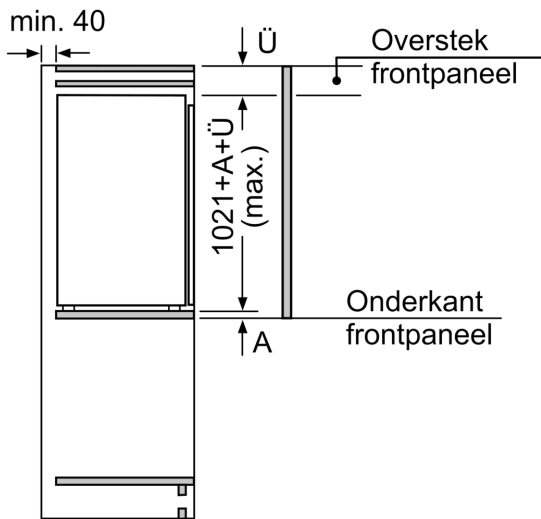

### **Afmetingen**

- Afmetingen toestel (hxbxd): 102.1 x 54.1 x 54.8 cm
- Nismaat (H x B x D): 102.5 x 56 x 55 cm

### **Toebehoren**

- eierhouder

**Serie 2, Integreerbare koelkast,  
102.5 x 56 cm, Glijcharnier  
KIR31NSE0**

Afmeting in mm

Afmeting in mm

Afmeting in mm