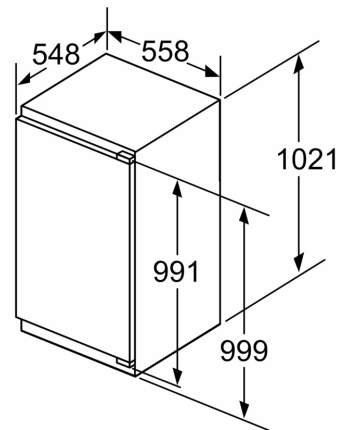

**Versheidssysteem-techniek**

- 1 VitaFresh-lade met luchtvochtigheidsregeling: groente en fruit blijven langer vers en vitaminerijk

**Afmetingen**

- Afmetingen toestel (hxbxd): 102.1 x 55.8 x 54.8 cm
- Nismaat (H x B x D): 102.5 x 56 x 55 cm

Afmeting in mm

Afmeting in mm

Afmeting in mm