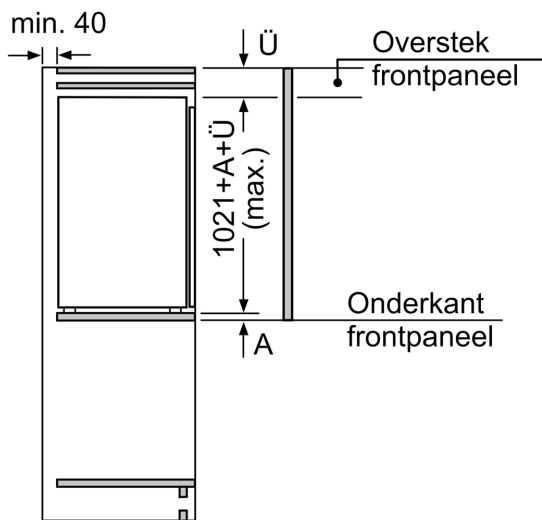

Afmeting in mm