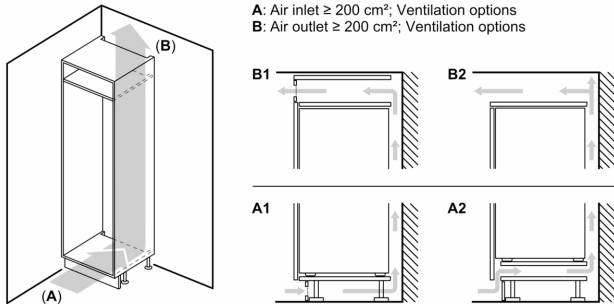

**Serie 6, Integreerbare koelkast,
102.1 x 55.8 cm, SoftClose
vlakscharnier
KIR31EDD1**

Afmeting in mm