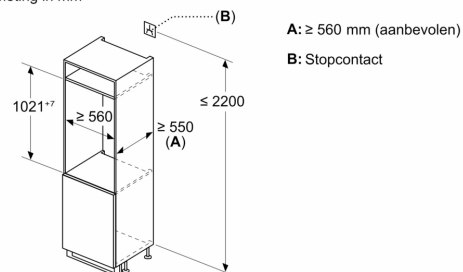

Afmeting in mm