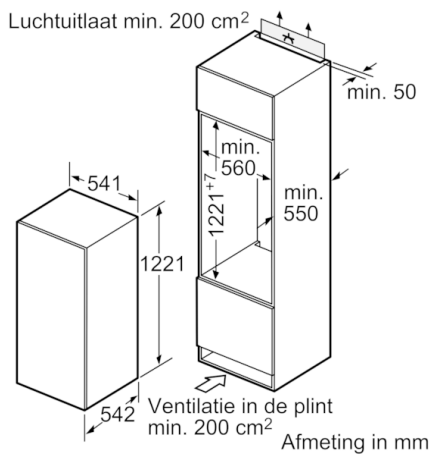

---

**Algemene informatie**

- Energie-efficiëntieklasse: A++ op een schaal van energie-efficiëntieclassen van A+++ tot D : 103 kWu/jaar
- Totale netto-inhoud: 221 l

**Uitrusting**

- Geluidsniveau: 37 dB(A) re 1 pW
- Onderhoudsvriendelijke zijwanden
- Binnenuitrusting met metaallijsten
- Draairichting deur rechts, verwisselbaar

**Toebehoren**

- Accessoires: 1 x eiervak

**Technische informatie**

- Nismaat (H x B x D): 122.5 x 56 x 55 cm
- Afmetingen toestel (H x B x D): 122.1 x 54.1 x 54.2 cm
- Klimaatklasse: SN-ST

**Serie | 2, Integreerbare koelkast, 122.5 x 56 cm**  
**KIR24V60**

Afmeting in mm  
 Aanbeveling tussenruimtes voor vlakscharnier

F	R	X
16-19	0-3	2,5
20	0-1	3
	2-3	2,5
21	0-1	3
	2-3	2,5
22	0	4
	1	3,5
	2-3	3

De in de tabel aanbevolen tussenruimtes moeten worden aangehouden, om een botsingsvrije opening van de apparaatdeuren te waarborgen en beschadiging aan keukenmeubels te vermijden.