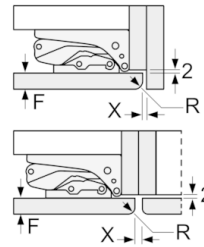

##### **Algemene informatie**

**Serie | 2, Integreerbare koelkast, 122.5 x 56 cm**  
**KIR24E62**

Afmeting in mm  
 Aanbeveling tussenruimtes voor vlakscharnier

F	R	X
16-19	0-3	2,5
20	0-1	3
	2-3	2,5
21	0-1	3
	2-3	2,5
22	0	4
	1	3,5
	2-3	3