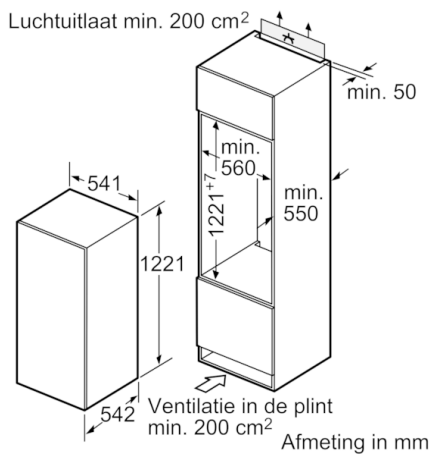

##### **Toebehoren**

- eierhouder
- Nismaat (H x B x D): 122.5 x 56 x 55 cm

##### **Installatie**

- Aansluitwaarde: 90 W
- Netspanning 220 - 240 V

##### **Algemene informatie**

**Serie | 2, Integreerbare koelkast, 122.5 x 56 cm**  
**KIR24E62**

Afmeting in mm  
 Aanbeveling tussenruimtes voor vlakscharnier

F	R	X
16-19	0-3	2,5
20	0-1	3
	2-3	2,5
21	0-1	3
	2-3	2,5
22	0	4
	1	3,5
	2-3	3