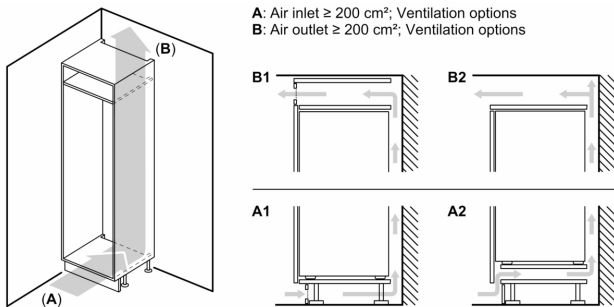

Serie 4, Integreerbare koelkast, 88 x 56 cm, Vlakscharnier KIR21VFE0

Maximaal toegestaan gewicht van de fronten van de eenheden

Δ : Gewicht

A: Hoogte van de apparaatdeur inclusief scharnieren in mm

B: Ongedempt scharnier, eenheidfront in kg

C: Gedempt scharnier, front van de eenheid in kg

D: Aanvullende mogelijke belasting in kg met heavy load set

A	B	C	D
1500-1750	22	22	B+5 / C+5
720-1400	19	19	
A1	15	19	
A2	15	19