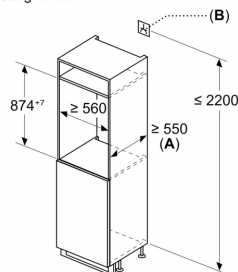

Afmeting in mm