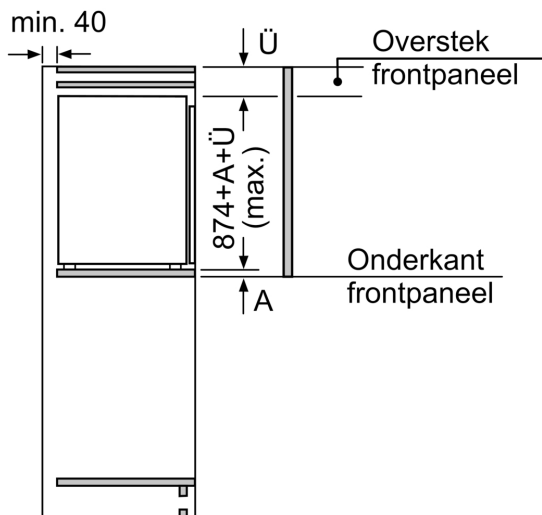

Serie 4, Integreerbare koelkast, 88 x 56 cm, Vlakscharnier KIR21VFE0

Maximaal toegestaan gewicht van de fronten van de eenheden

Δ : Gewicht

A: Hoogte van de apparaatdeur inclusief scharnieren in mm

B: Ongedempt scharnier, eenheidfront in kg

C: Gedempt scharnier, front van de eenheid in kg

D: Aanvullende mogelijke belasting in kg met heavy load set

A	B	C	D
1500-1750	22	22	B+5 / C+5
720-1400	19	19	
A1	15	19	
A2	15	19	

Afmeting in mm

A: $\geq 560 \text{ mm}$ (aanbevolen)

B: Stopcontact

Afmeting in mm

Afmeting in mm
Aanbeveling tussenruimtes voor vlakscharnier

F	R	X
16-19	0-3	2,5
20	0-1	3
	2-3	2,5
21	0-1	3
	2-3	2,5
22	0	4
	1	3,5
	2-3	3

De in de tabel aanbevolen tussenruimtes moeten worden aangehouden, om een botsingsvrije opening van de apparaatdeuren te waarborgen en beschadiging aan keukenmeubels te vermijden.