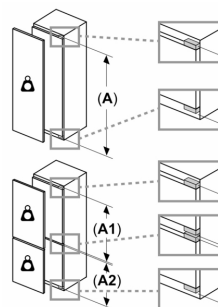

Serie 4, Integreerbare koelkast, 88 x 56 cm, Vlakscharnier KIR21VFE0

Maximaal toegestaan gewicht van de fronten van de eenheden

Δ : Gewicht

A: Hoogte van de apparaatdeur inclusief scharnieren in mm

B: Ongedempt scharnier, eenheidfront in kg

C: Gedempt scharnier, front van de eenheid in kg

D: Aanvullende mogelijke belasting in kg met heavy load set

A	B	C	D
1500-1750	22	22	B+5 / C+5
720-1400	19	19	
A1	15	19	
A2	15	19