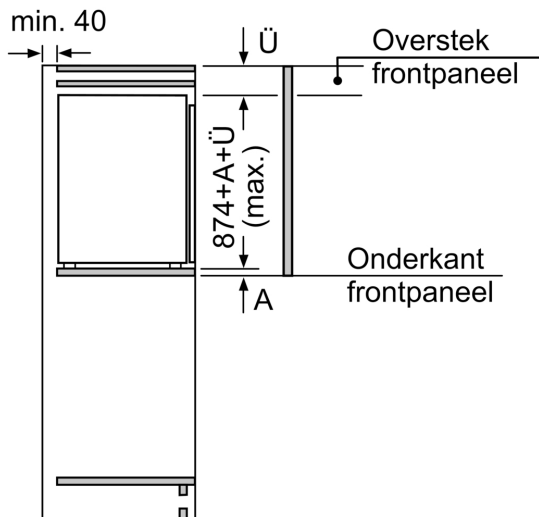

**Serie 4, Integreerbare koelkast, 88 x 56 cm, Vlakscharnier
KIR21SFE0**

Maximaal toegestaan gewicht van de fronten van de eenheden

Gemonteerde fronten van eenheden die het toegestane gewicht overschrijden kunnen schade veroorzaken en resulteren in functionele beperkingen van de scharnieren

Δ Gewicht

A: Hoogte van de apparaatdeur inclusief scharnieren in mm

B: Ongedempt scharnier, eenheidfront in kg

C: Gedempt scharnier, front van de eenheid in kg

D: Aanvullende mogelijke belasting in kg met heavy load set

A	B	C	D
1500-1750	22	22	
720-1400	19	19	B+5 / C+5
A1	15	19	
A2	15	19	

Afmeting in mm

A: ≥ 560 mm (aanbevolen)

B: Stopcontact

Afmeting in mm