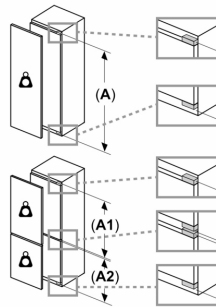

**Serie 4, Integreerbare koelkast, 88 x 56 cm, Vlakscharnier
KIR21SFE0**

Maximaal toegestaan gewicht van de fronten van de eenheden

Gemonteerde fronten van eenheden die het toegestane gewicht overschrijden kunnen schade veroorzaken en resulteren in functionele beperkingen van de scharnieren

Δ Gewicht

A: Hoogte van de apparaatdeur inclusief scharnieren in mm

B: Ongedempt scharnier, eenheidfront in kg

C: Gedempt scharnier, front van de eenheid in kg

D: Aanvullende mogelijke belasting in kg met heavy load set

A	B	C	D
1500-1750	22	22	
720-1400	19	19	B+5 / C+5
A1	15	19	
A2	15	19