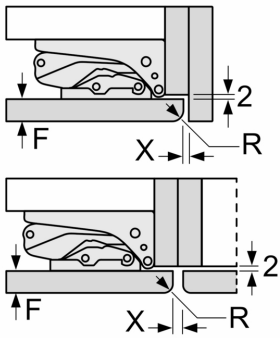

Δ Gewicht

A: Hoogte van de apparaatdeur inclusief scharnieren in mm

B: Ongedempt scharnier, eenheidfront in kg

C: Gedempt scharnier, front van de eenheid in kg

D: Aanvullende mogelijke belasting in kg met heavy load set

A	B	C	D
1500-1750	22	22	
720-1400	19	19	B+5 / C+5
A1	15	19	
A2	15	19	

Afmeting in mm

A: ≥ 560 mm (aanbevolen)

B: Stopcontact

Afmeting in mm

Afmeting in mm
Aanbeveling tussenruimtes voor vlakscharnier

F	R	X
16-19	0-3	2,5
20	0-1	3
	2-3	2,5
21	0-1	3
	2-3	2,5
22	0	4
	1	3,5
	2-3	3

De in de tabel aanbevolen tussenruimtes moeten worden aangehouden, om een botsingsvrije opening van de apparaatdeuren te waarborgen en beschadiging aan keukenmeubels te vermijden.