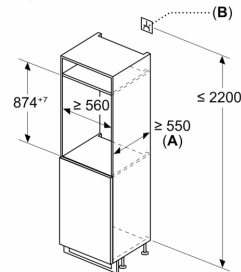

Versheidssysteem-techniek

- 1 MultiBox: transparante lade met gegolfde bodem, ideaal voor het bewaren van groente en fruit.

Afmetingen

- Afmetingen toestel (hxbxd): 87.4 x 54.1 x 54.8 cm
- Nismaat (H x B x D): 88 x 56 x 55 cm

Δ Gewicht

A: Hoogte van de apparaatdeur inclusief scharnieren in mm

B: Ongedempt scharnier, eenheidfront in kg

C: Gedempt scharnier, front van de eenheid in kg

D: Aanvullende mogelijke belasting in kg met heavy load set

A	B	C	D
1500-1750	22	22	
720-1400	19	19	B+5 / C+5
A1	15	19	
A2	15	19	

Afmeting in mm

A: ≥ 560 mm (aanbevolen)

B: Stopcontact

Afmeting in mm

Afmeting in mm
Aanbeveling tussenruimtes voor vlakscharnier

F	R	X
16-19	0-3	2,5
20	0-1	3
	2-3	2,5
21	0-1	3
	2-3	2,5
22	0	4
	1	3,5
	2-3	3