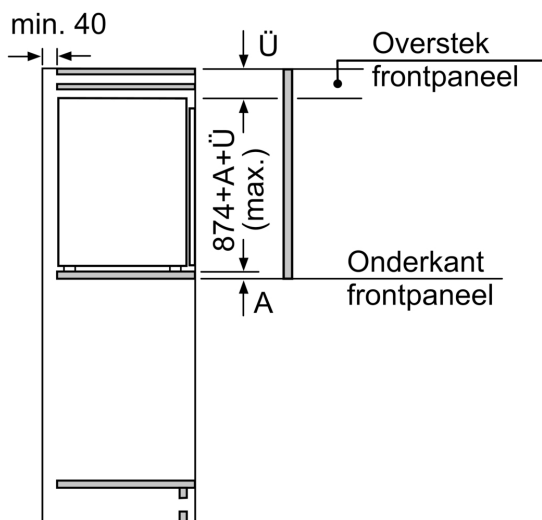

Afmeting in mm