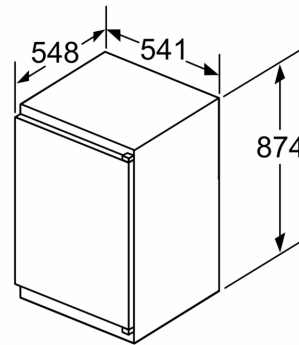

Versheidssysteem-techniek

- 1 MultiBox: transparante lade met gegolfde bodem, ideaal voor het bewaren van groente en fruit.

Afmetingen

- Afmetingen toestel (hxbxd): 87.4 x 54.1 x 54.8 cm
- Nismaat (H x B x D): 88 x 56 x 55 cm

Technische informatie

- Draairichting deur rechts, verwisselbaar
- Klimaatklasse: SN-ST
- Netspanning 220 - 240 V
- Lengte van spanningskabel: 230 cm

Toebehoren

**Serie 2, Integreerbare koelkast, 87.4
x 54.1 cm, Glijcharnier
KIR21NSE0**

Afmeting in mm

Afmeting in mm

Afmeting in mm