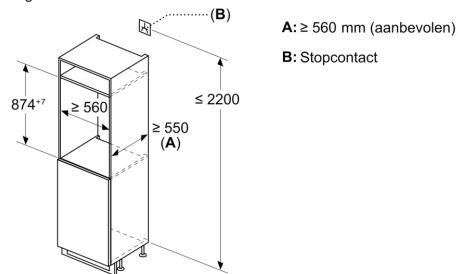

Afmeting in mm