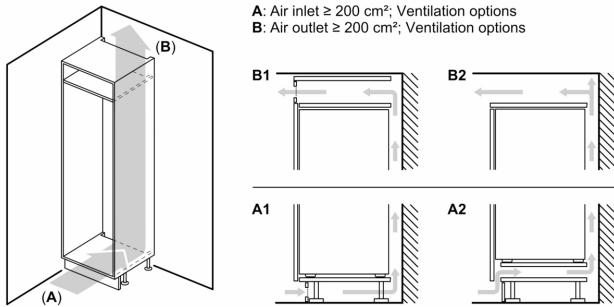

Versheidssysteem-techniek

- 1 MultiBox: transparante lade met gegolfde bodem, ideaal voor het bewaren van groente en fruit.

Afmetingen

- Afmetingen toestel (hxbxd): 87.4 x 54.1 x 54.8 cm
- Nismaat (H x B x D): 88 x 56 x 55 cm

Technische informatie

- Draairichting deur rechts, verwisselbaar
- Klimaatklasse: SN-ST
- Netspanning 220 - 240 V
- Lengte van spanningskabel: 230 cm

Toebehoren

**Serie 2, Integreerbare koelkast, 87.4
x 54.1 cm, Glijcharnier
KIR21NSE0**