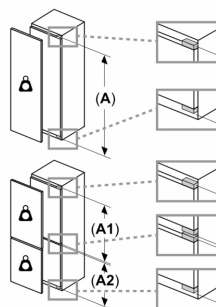

Serie 6, Integreerbare koelkast, 88 x 56 cm, SoftClose vlakscharnier KIR21EDD1

Maximaal toegestaan gewicht van de fronten van de eenheden

Δ : Gewicht

A: Hoogte van de apparaatdeur inclusief scharnieren in mm

B: Ongedempt scharnier, eenheidsfront in kg

C: Gedempt scharnier, front van de eenheid in kg

D: Aanvullende mogelijke belasting in kg met heavy load set

A	B	C	D
1500-1750	22	22	
720-1400	19	19	B+5 / C+5
A1	15	19	
A2	15	19	

Afmeting in mm