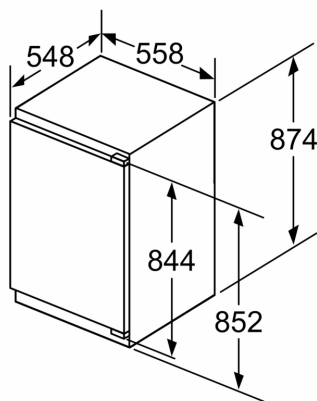

Serie 6, Integreerbare koelkast, 88 x 56 cm, SoftClose vlakscharnier KIR21EDD1

Maximaal toegestaan gewicht van de fronten van de eenheden

Δ : Gewicht

A: Hoogte van de apparaatdeur inclusief scharnieren in mm

B: Ongedempt scharnier, eenheidsfront in kg

C: Gedempt scharnier, front van de eenheid in kg

D: Aanvullende mogelijke belasting in kg met heavy load set

A	B	C	D
1500-1750	22	22	
720-1400	19	19	B+5 / C+5
A1	15	19	
A2	15	19	

Afmeting in mm

Afmeting in mm

Afmeting in mm

A: $\geq 560 \text{ mm}$ (aanbevolen)

B: Stopcontact

Afmeting in mm

Aanbeveling tussenruimtes voor vlakscharnier

F	R	X
16-19	0-3	2,5
20	0-1	3
	2-3	2,5
21	0-1	3
	2-3	2,5
22	0	4
	1	3,5
	2-3	3

De in de tabel aanbevolen tussenruimtes moeten worden aangehouden, om een botsingsvrije opening van de apparaatdeuren te waarborgen en beschadiging aan keukenmeubels te vermijden.