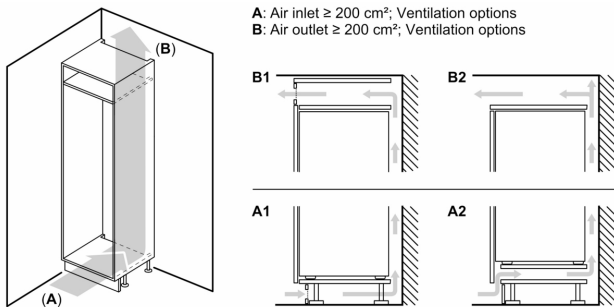

Serie 6, Integreerbare koelkast, 88 x 56 cm, SoftClose vlakscharnier KIR21EDD1

Maximaal toegestaan gewicht van de fronten van de eenheden

Δ : Gewicht

A: Hoogte van de apparaatdeur inclusief scharnieren in mm

B: Ongedempt scharnier, eenheidsfront in kg

C: Gedempt scharnier, front van de eenheid in kg

D: Aanvullende mogelijke belasting in kg met heavy load set

A	B	C	D
1500-1750	22	22	
720-1400	19	19	B+5 / C+5
A1	15	19	
A2	15	19	

Afmeting in mm