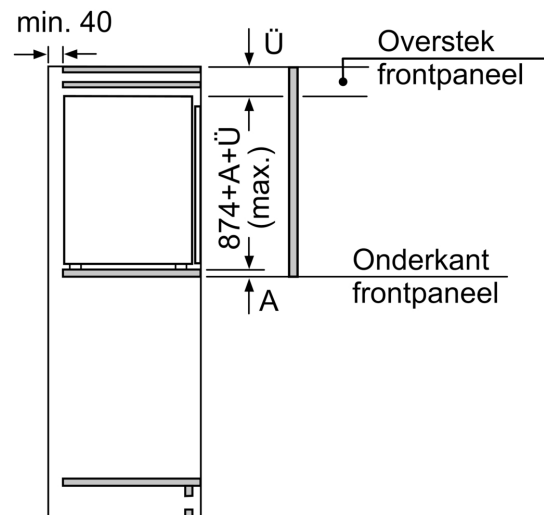

Serie 6, Integreerbare koelkast, 88 x 56 cm, SoftClose vlakscharnier KIR21EDD1

Maximaal toegestaan gewicht van de fronten van de eenheden

Δ : Gewicht

A: Hoogte van de apparaatdeur inclusief scharnieren in mm

B: Ongedempt scharnier, eenheidsfront in kg

C: Gedempt scharnier, front van de eenheid in kg

D: Aanvullende mogelijke belasting in kg met heavy load set

A	B	C	D
1500-1750	22	22	
720-1400	19	19	B+5 / C+5
A1	15	19	
A2	15	19	

Afmeting in mm

Afmeting in mm

Afmeting in mm

A: $\geq 560 \text{ mm}$ (aanbevolen)

B: Stopcontact

Afmeting in mm

Aanbeveling tussenruimtes voor vlakscharnier

F	R	X
16-19	0-3	2,5
20	0-1	3
	2-3	2,5
21	0-1	3
	2-3	2,5
22	0	4
	1	3,5
	2-3	3

De in de tabel aanbevolen tussenruimtes moeten worden aangehouden, om een botsingsvrije opening van de apparaatdeuren te waarborgen en beschadiging aan keukenmeubels te vermijden.