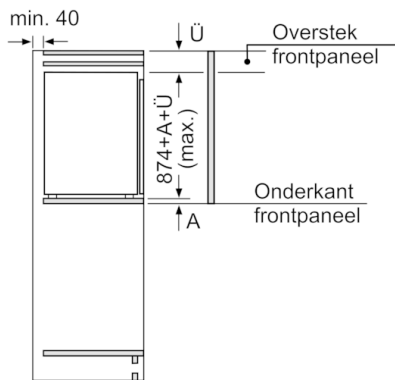

Koelgedeelte

- Automatische ontdooiing
- Schakelaar voor superkoelen: Super-koelen met automatische uitschakeling
- 4 legplateaus uit veiligheidsglas (3 in de hoogte verstelbaar), waarvan VarioShelf, EasyAccess shelf
- VarioShelf - deelbaar en inschuifbaar legplateau uit veiligheidsglas voor een ideale benutting van de ruimte
- EasyAccess shelf - uitschuifbaar legplateau uit veiligheidsglas voor een gemakkelijke toegang en alles in één oogopslag
- 1 VitaFresh Plus-lade met luchtvochtigheidsregeling: groente en fruit blijven tot wel 2 keer langer vers en vitaminerijk.
- 3 deurvakken, waarvan 1 voor boter en kaas
- LED-verlichting

Toebehoren

- Accessoires: 2 x eiervak

Technische informatie

- Nismaat (H x B x D): 88 x 56 x 55 cm
- Afmetingen toestel (H x B x D): 87.4 x 55.8 x 54.5 cm
- Klimaatklasse: SN-T

Serie | 6, Integreerbare koelkast, 88 x 56 cm KIR21AF30

Afmeting in mm

Afmeting in mm

Afmeting in mm

Afmeting in mm

Aanbeveling tussenruimtes voor vlakscharnier

F	R	X
16-19	0-3	2,5
20	0-1	3
	2-3	2,5
21	0-1	3
	2-3	2,5
22	0	4
	1	3,5
	2-3	3

De in de tabel aanbevolen tussenruimtes moeten worden aangehouden, om een botsingsvrije opening van de apparaatdeuren te waarborgen en beschadiging aan keukenmeubels te vermijden.