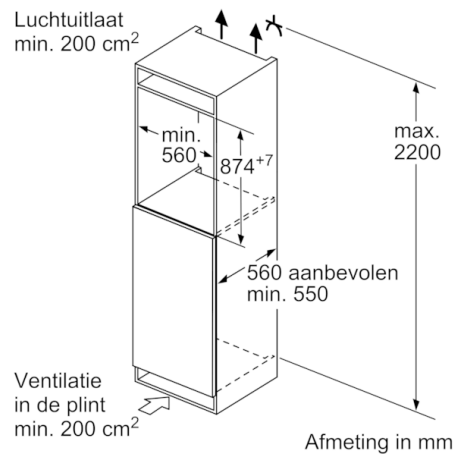

Toebehoren

- Accessoires: 2 x eiervak

Technische informatie

- Nismaat (H x B x D): 88 x 56 x 55 cm
- Afmetingen toestel (H x B x D): 87.4 x 55.8 x 54.5 cm
- Klimaatklasse: SN-T

Serie | 6, Integreerbare koelkast, 88 x 56 cm KIR21AF30

Afmeting in mm

Afmeting in mm

Afmeting in mm

Afmeting in mm

Aanbeveling tussenruimtes voor vlakscharnier

F	R	X
16-19	0-3	2,5
20	0-1	3
	2-3	2,5
21	0-1	3
	2-3	2,5
22	0	4
	1	3,5
	2-3	3

De in de tabel aanbevolen tussenruimtes moeten worden aangehouden, om een botsingsvrije opening van de apparaatdeuren te waarborgen en beschadiging aan keukenmeubels te vermijden.