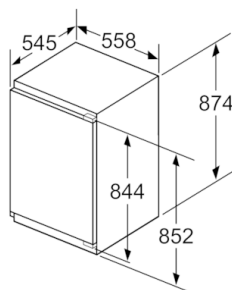

Toebehoren

- Accessoires: 2 x eiervak

Technische informatie

- Nismaat (H x B x D): 88 x 56 x 55 cm
- Afmetingen toestel (H x B x D): 87.4 x 55.8 x 54.5 cm
- Klimaatklasse: SN-T

Serie | 6, Integreerbare koelkast, 88 x 56 cm KIR21AF30

Afmeting in mm

Afmeting in mm

Afmeting in mm

Afmeting in mm

Aanbeveling tussenruimtes voor vlakscharnier

F	R	X
16-19	0-3	2,5
20	0-1	3
	2-3	2,5
21	0-1	3
	2-3	2,5
22	0	4
	1	3,5
	2-3	3

De in de tabel aanbevolen tussenruimtes moeten worden aangehouden, om een botsingsvrije opening van de apparaatdeuren te waarborgen en beschadiging aan keukenmeubels te vermijden.