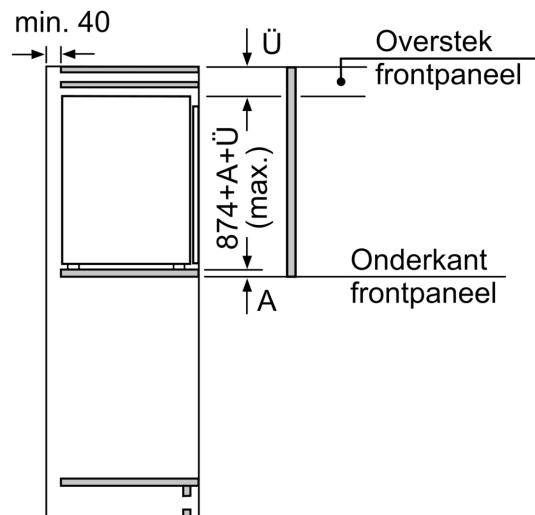

Serie 6, Integreerbare koelkast, 88 x 56 cm, SoftClose vlakscharnier KIR21ADD1

Afmeting in mm

Maximaal toegestaan gewicht van de fronten van de eenheden

Δ : Gewicht

A: Hoogte van de apparaatdeur inclusief scharnieren in mm

B: Ongedempt scharnier, eenheidfront in kg

C: Gedempt scharnier, front van de eenheid in kg

D: Aanvullende mogelijke belasting in kg met heavy load set

A	B	C	D
1500-1750	22	22	
720-1400	19	19	B+5 / C+5
A1	15	19	
A2	15	19	

Afmeting in mm

Afmeting in mm

A: $\geq 560 \text{ mm}$ (aanbevolen)

B: Stopcontact

Afmeting in mm

Aanbeveling tussenruimtes voor vlakscharnier

F	R	X
16-19	0-3	2,5
20	0-1	3
	2-3	2,5
21	0-1	3
	2-3	2,5
22	0	4
	1	3,5
	2-3	3

De in de tabel aanbevolen tussenruimtes moeten worden aangehouden, om een botsingsvrije opening van de apparaatdeuren te waarborgen en beschadiging aan keukenmeubels te vermijden.