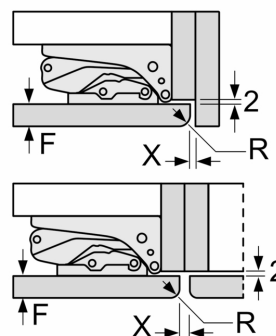

F	R	X
16-19	0-3	2,5
20	0-1	3
	2-3	2,5
21	0-1	3
	2-3	2,5
22	0	4
	1	3,5
	2-3	3

De in de tabel aanbevolen tussenruimtes moeten worden aangehouden, om een botsingsvrije opening van de apparaatdeuren te waarborgen en beschadiging aan keukenmeubels te vermijden.