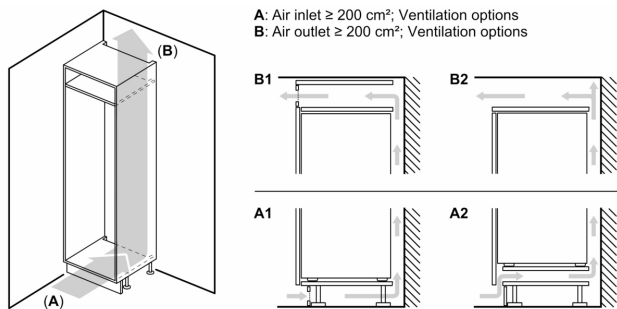

Serie 6, Integreerbare koelkast, 88 x 56 cm, SoftClose vlakscharnier KIR21ADD1

Afmeting in mm