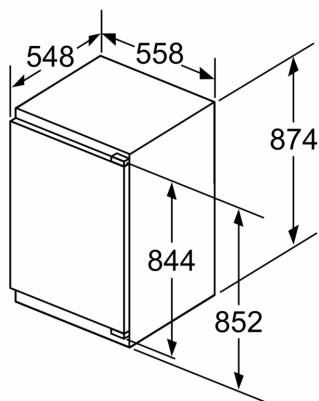

Maximaal toegestaan gewicht van de fronten van de eenheden

Δ : Gewicht

A: Hoogte van de apparaatdeur inclusief scharnieren in mm

B: Ongedempt scharnier, eenheidfront in kg

C: Gedempt scharnier, front van de eenheid in kg

D: Aanvullende mogelijke belasting in kg met heavy load set

A	B	C	D
1500-1750	22	22	
720-1400	19	19	B+5 / C+5
A1	15	19	
A2	15	19