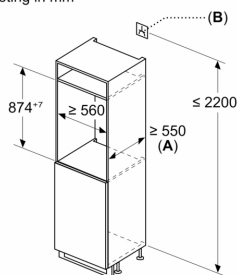

Afmeting in mm

Afmeting in mm

A: $\geq 560 \text{ mm}$ (aanbevolen)

B: Stopcontact

Afmeting in mm

Aanbeveling tussenruimtes voor vlakscharnier