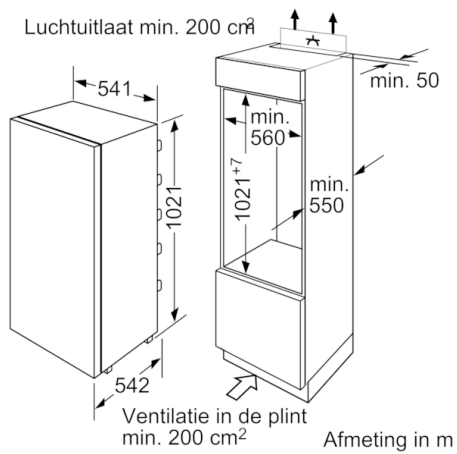

Algemene informatie

- Energie-efficiëntieklasse: A++ op een schaal van energie-efficiëntieclassen van A+++ tot D : 99 kWu/jaar
- Totale netto-inhoud: 181 l

Uitrusting

- Geluidsniveau: 37 dB(A) re 1 pW
- Onderhoudsvriendelijke zijwanden
- Binnenuitrusting met metaallijsten
- Draairichting deur rechts, verwisselbaar

Koelgedeelte

- Automatische ontdooiing
- 5 legplateaus uit veiligheidsglas, waarvan 4 in de hoogte verstelbaar
- 1 MultiBox: transparante lade met gegolfde bodem, ideaal voor het bewaren van groente en fruit.
- 4 grote deurvakken
- LED-verlichting

Toebehoren

- Accessoires: 1 x eiervak

Technische informatie

- Nismaat (H x B x D): 102.5 x 56 x 55 cm
- Afmetingen toestel (H x B x D): 102.1 x 54.1 x 54.2 cm
- Klimaatklasse: SN-ST

Serie | 2, Integreerbare koelkast, 102.5 x 56 cm
KIR20V60

Afmeting in mm
 Aanbeveling tussenruimtes voor vlakscharnier

F	R	X
16-19	0-3	2,5
20	0-1	3
	2-3	2,5
21	0-1	3
	2-3	2,5
22	0	4
	1	3,5
	2-3	3

De in de tabel aanbevolen tussenruimtes moeten worden aangehouden, om een botsingsvrije opening van de apparaatdeuren te waarborgen en beschadiging aan keukenmeubels te vermijden.