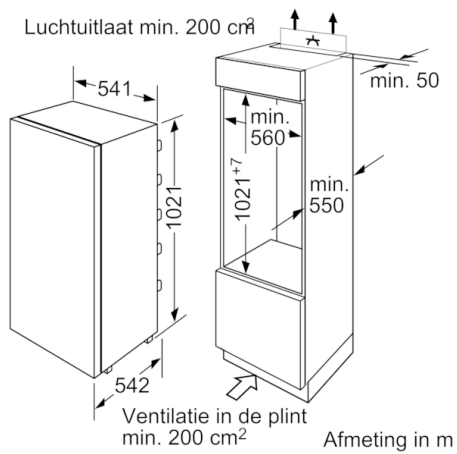

Algemene informatie

- Energie-efficiëntieklasse: A+ op een schaal van energie-efficiëntieclassen van A+++ tot D : 126 kWu/jaar
- Totale netto-inhoud: 181 l

Uitrusting

- Geluidsniveau: 34 dB(A) re 1 pW
- Onderhoudsvriendelijke zijwanden
- Binnenuitrusting met metaallijsten
- Draairichting deur rechts, verwisselbaar

Koelgedeelte

- Automatische ontdooiing
- 5 legplateaus uit veiligheidsglas, waarvan 4 in de hoogte verstelbaar
- 1 MultiBox: transparante lade met gegolfde bodem, ideaal voor het bewaren van groente en fruit.
- LED-verlichting

Toebehoren

- Accessoires: 1 x eiervak

Technische informatie

- Nismaat (H x B x D): 102.5 x 56 x 55 cm
- Afmetingen toestel (H x B x D): 102.1 x 54.1 x 54.2 cm
- Klimaatklasse: SN-ST

Serie | 2, Integreerbare koelkast, 102.5 x 56 cm
KIR20V51

Afmeting in mm
 Aanbeveling tussenruimtes voor vlakscharnier

F	R	X
16-19	0-3	2,5
20	0-1	3
	2-3	2,5
21	0-1	3
	2-3	2,5
22	0	4
	1	3,5
	2-3	3

De in de tabel aanbevolen tussenruimtes moeten worden aangehouden, om een botsingsvrije opening van de apparaatdeuren te waarborgen en beschadiging aan keukenmeubels te vermijden.