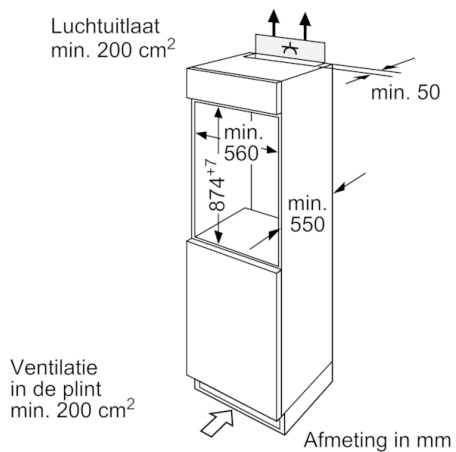

#### Uitrusting

- Geluidsniveau: 37 dB(A) re 1 pW
- Onderhoudsvriendelijke zijwanden
- Binnenuitrusting met metaallijsten
- Draairichting deur rechts, verwisselbaar

#### Koelgedeelte

- Automatische ontdooiing
- 4 legplateaus uit veiligheidsglas, waarvan 3 in de hoogte verstelbaar
- 1 MultiBox: transparante lade met gegolfde bodem, ideaal voor het bewaren van groente en fruit.
- 4 grote deurvakken
- LED-verlichting

#### Technische informatie

- Nismaat (H x B x D): 88 x 56 x 55 cm
- Afmetingen toestel (H x B x D): 87.4 x 54.1 x 54.2 cm
- Klimaatklasse: SN-ST

## Serie | 2, Integreerbare koelkast, 88 x 56 cm KIR18V60

Afmeting in mm  
Aanbeveling tussenruimtes voor vlakscharnier

	F	R	X
16-19	0-3	2,5	
	20	0-1	3
21	2-3	2,5	
	0-1	3	
22	2-3	2,5	
	0	4	
	1	3,5	
	2-3	3	