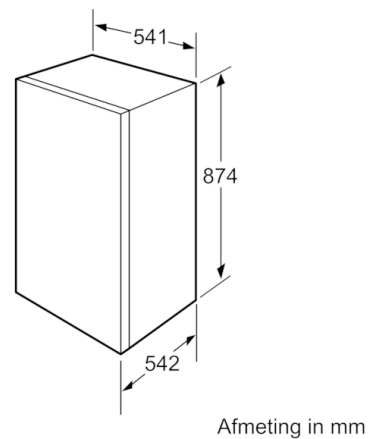

#### Technische informatie

- Nismaat (H x B x D): 88 x 56 x 55 cm
- Afmetingen toestel (H x B x D): 87.4 x 54.1 x 54.2 cm
- Klimaatklasse: SN-ST

## Serie | 2, Integreerbare koelkast, 88 x 56 cm KIR18V60

Afmeting in mm  
Aanbeveling tussenruimtes voor vlakscharnier

	F	R	X
16-19	0-3	2,5	
	20	0-1	3
21	2-3	2,5	
	0-1	3	
22	2-3	2,5	
	0	4	
	1	3,5	
	2-3	3	