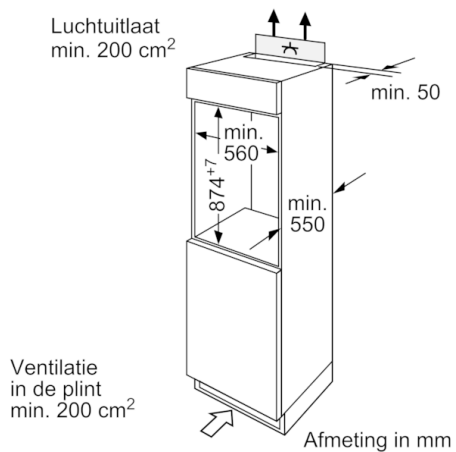

#### Afmetingen

- Nismaat (H x B x D): 88 x 56 x 55 cm

#### Toebehoren

- eierhouder

## Serie | 2, Integreerbare koelkast, 88 x 56 cm KIR18E62

Afmeting in mm  
Aanbeveling tussenruimtes voor vlakscharnier

	F	R	X
16-19	0-3	2,5	
	20	0-1	3
21	2-3	2,5	
	0-1	3	
22	2-3	2,5	
	0	4	
	1	3,5	
	2-3	3	