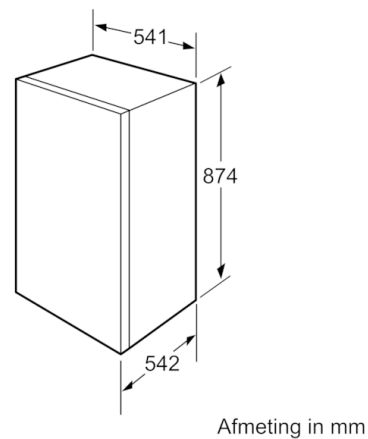

#### Afmetingen

- Nismaat (H x B x D): 88 x 56 x 55 cm

## Serie | 2, Integreerbare koelkast, 88 x 56 cm KIR18E62

Afmeting in mm  
Aanbeveling tussenruimtes voor vlakscharnier

	F	R	X
16-19	0-3	2,5	
	20	0-1	3
21	2-3	2,5	
	0-1	3	
22	2-3	2,5	
	0	4	
	1	3,5	
	2-3	3	