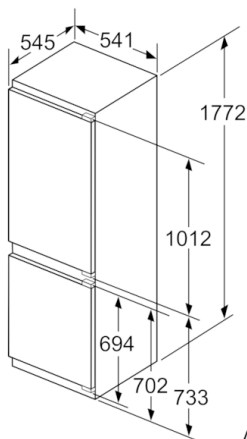

Toebehoren

- koude accu, eierhouder, ijsblokjesbakje

Serie | 4, Integreerbare koel-vriescombinatie met bottom-freezer, 177.2 x 54.1 cm KIN86VF30

Afmeting in mm
Aanbeveling tussenruimtes voor vlakscharnier

F	R	X
16-19	0-3	2,5
20	0-1	3
	2-3	2,5
21	0-1	3
	2-3	2,5
22	0	4
	1	3,5
	2-3	3

De in de tabel aanbevolen tussenruimtes moeten worden aangehouden, om een botsingsvrije opening van de apparaatdeuren te waarborgen en beschadiging aan keukenmeubels te vermijden.

De aangegeven meubeldeurmatten gelden voor een deurnaad van 4 mm.

Afmeting in mm