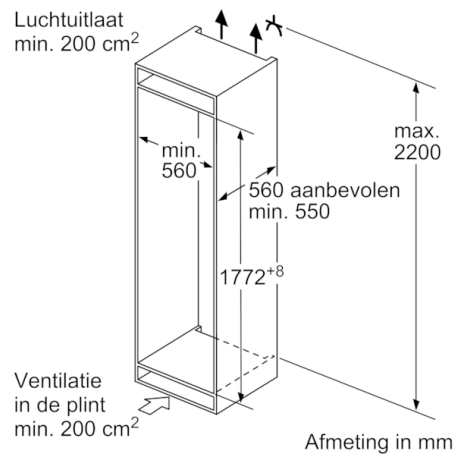

De koel-vriescombinatie met MultiBox en elektronische temperatuurregeling waarmee u de temperatuur eenvoudig en nauwkeurig kunt instellen.

Technische informatie

- Nismaat (H x B x D): 177.5 x 56 x 55 cm
- Afmetingen toestel (H x B x D): 177.2 x 54.1 x 54.5 cm
- Klimaatklasse: SN-ST
- Energie-efficiëntieklasse A++ op een schaal van energie-efficiëntieclassen van A+++ tot D : 222 kWu/jaar

Toebehoren

- koude accu, eierhouder, ijsblokjesbakje

Serie | 4, Integreerbare koel-vriescombinatie met bottom-freezer, 177.2 x 54.1 cm KIN86VF30

Afmeting in mm
Aanbeveling tussenruimtes voor vlakscharnier

F	R	X
16-19	0-3	2,5
20	0-1	3
	2-3	2,5
21	0-1	3
	2-3	2,5
22	0	4
	1	3,5
	2-3	3

De in de tabel aanbevolen tussenruimtes moeten worden aangehouden, om een botsingsvrije opening van de apparaatdeuren te waarborgen en beschadiging aan keukenmeubels te vermijden.