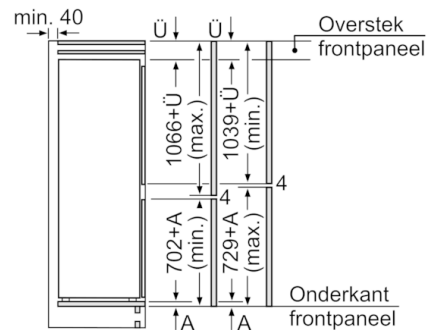

Serie | 4, Integreerbare koel-vriescombinatie met bottom-freezer, 177.2 x 54.1 cm KIN86VF30

Afmeting in mm
Aanbeveling tussenruimtes voor vlakscharnier

F	R	X
16-19	0-3	2,5
20	0-1	3
	2-3	2,5
21	0-1	3
	2-3	2,5
22	0	4
	1	3,5
	2-3	3

De in de tabel aanbevolen tussenruimtes moeten worden aangehouden, om een botsingsvrije opening van de apparaatdeuren te waarborgen en beschadiging aan keukenmeubels te vermijden.

De aangegeven meubeldeurmatten gelden voor een deurnaad van 4 mm.

Afmeting in mm