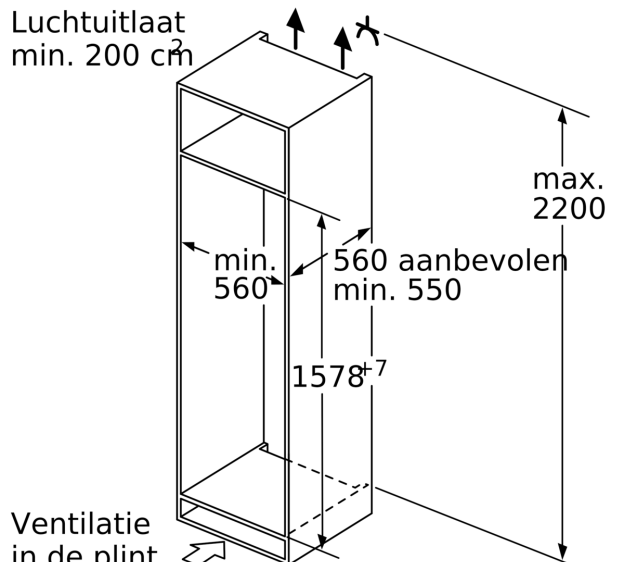

- Afmetingen toestel (hxbxd): 157.7 x 55.8 x 54.5 cm
- Nismaat (H x B x D): 158 x 56 x 55 cm

Technische informatie

- Draairichting deur rechts, verwisselbaar
- Klimaatklasse: SN-ST
- Aansluitwaarde: 90 W
- Netspanning 220 - 240 V

Toebehoren

Serie 6, Integreerbare koelkast met diepvriesgedeelte, 158 x 56 cm, Vlakscharnier KIL72AFE0

A	B	C	D
1500-1750	22	22	B+5 / C+5
720-1400	19	19	
A1	15	19	
A2	15	19	

Afmeting in mm

Afmeting in mm

Afmeting in mm

Maximaal toegestaan gewicht van de meubelfronten

Gemonteerde meubeldeuren, die het toegestane gewicht overschrijden, kunnen tot beschadigingen en functiebeperkingen van het scharnier leiden.

T: Apparaatdeur-hoogte inclusief scharnieren in mm:	ongedempt scharnier, deur in kg:	gedempte scharnier, deur in kg:
1500-1750	22	22

Afmeting in mm
Aanbeveling tussenruimtes voor vlakscharnier

F	R	X
16-19	0-3	2,5
20	0-1	3
	2-3	2,5
21	0-1	3
	2-3	2,5
22	0	4
	1	3,5
	2-3	3

De in de tabel aanbevolen tussenruimtes moeten worden aangehouden, om een botsingsvrije opening van de apparaatdeuren te waarborgen en beschadiging aan keukenmeubels te vermijden.