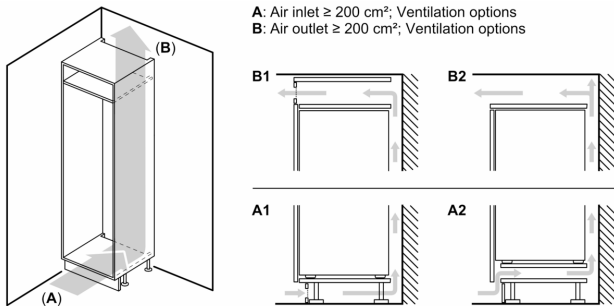

Diepvriesgedeelte

- 1 vriesvak met klapdeur
- Diepvriesvak ook geschikt om pizzadozen in op te bergen
- Invriescapaciteit: 4.6 kg in 24 uur
- Super Freezing
- Bewaartijd bij stroomonderbreking: 16 h

Afmetingen

- Afmetingen toestel (hxbxd): 157.7 x 55.8 x 54.5 cm
- Nismaat (H x B x D): 158 x 56 x 55 cm

Technische informatie

- Draairichting deur rechts, verwisselbaar
- Klimaatklasse: SN-ST
- Aansluitwaarde: 90 W
- Netspanning 220 - 240 V

Toebehoren

Serie 6, Integreerbare koelkast met diepvriesgedeelte, 158 x 56 cm, Vlakscharnier KIL72AFE0

A	B	C	D
1500-1750	22	22	B+5 / C+5
720-1400	19	19	
A1	15	19	
A2	15	19	

Afmeting in mm

Afmeting in mm

Afmeting in mm