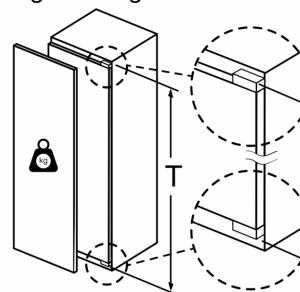

- Afmetingen toestel (hxbxd): 157.7 x 55.8 x 54.5 cm
- Nismaat (H x B x D): 158 x 56 x 55 cm

Technische informatie

- Draairichting deur rechts, verwisselbaar
- Klimaatklasse: SN-ST
- Aansluitwaarde: 90 W
- Netspanning 220 - 240 V

Toebehoren

Serie 6, Integreerbare koelkast met diepvriesgedeelte, 158 x 56 cm, Vlakscharnier KIL72AFE0

A	B	C	D
1500-1750	22	22	B+5 / C+5
720-1400	19	19	
A1	15	19	
A2	15	19	

Afmeting in mm

Afmeting in mm

Afmeting in mm

Maximaal toegestaan gewicht van de meubelfronten

Gemonteerde meubeldeuren, die het toegestane gewicht overschrijden, kunnen tot beschadigingen en functiebeperkingen van het scharnier leiden.

T: Apparaatdeur-hoogte inclusief scharnieren in mm:	ongedempt scharnier, deur in kg:	gedempte scharnier, deur in kg:
1500-1750	22	22