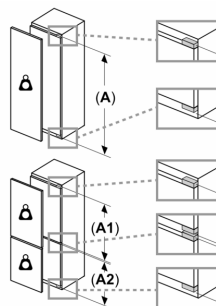

Diepvriesgedeelte

- 1 vriesvak met klapdeur
- Diepvriesvak ook geschikt om pizzadozen in op te bergen
- Invriescapaciteit: 4.6 kg in 24 uur
- Super Freezing
- Bewaartijd bij stroomonderbreking: 16 h

Afmetingen

- Afmetingen toestel (hxbxd): 157.7 x 55.8 x 54.5 cm
- Nismaat (H x B x D): 158 x 56 x 55 cm

Technische informatie

- Draairichting deur rechts, verwisselbaar
- Klimaatklasse: SN-ST
- Aansluitwaarde: 90 W
- Netspanning 220 - 240 V

Toebehoren

Serie 6, Integreerbare koelkast met diepvriesgedeelte, 158 x 56 cm, Vlakscharnier KIL72AFE0

A	B	C	D
1500-1750	22	22	B+5 / C+5
720-1400	19	19	
A1	15	19	
A2	15	19	

Afmeting in mm

Afmeting in mm

Afmeting in mm