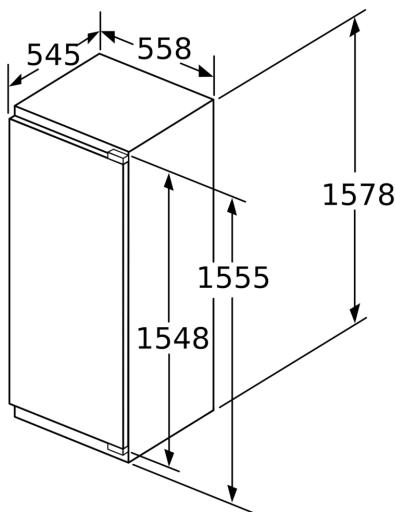

- Afmetingen toestel (hxbxd): 157.7 x 55.8 x 54.5 cm
- Nismaat (H x B x D): 158 x 56 x 55 cm

Technische informatie

- Draairichting deur rechts, verwisselbaar
- Klimaatklasse: SN-ST
- Aansluitwaarde: 90 W
- Netspanning 220 - 240 V

Toebehoren

Serie 6, Integreerbare koelkast met diepvriesgedeelte, 158 x 56 cm, Vlakscharnier KIL72AFE0

A	B	C	D
1500-1750	22	22	B+5 / C+5
720-1400	19	19	
A1	15	19	
A2	15	19	

Afmeting in mm

Afmeting in mm

Afmeting in mm