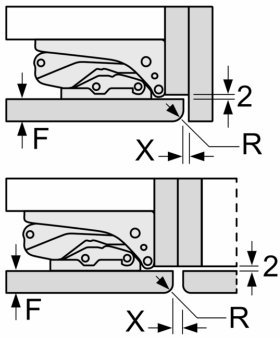

Toebehoren

Serie 6, Integreerbare koelkast met diepvriesgedeelte, 158 x 56 cm, Vlakscharnier KIL72AFE0

A	B	C	D
1500-1750	22	22	B+5 / C+5
720-1400	19	19	
A1	15	19	
A2	15	19	

Afmeting in mm

Afmeting in mm

Afmeting in mm

Maximaal toegestaan gewicht van de meubelfronten

Gemonteerde meubeldeuren, die het toegestane gewicht overschrijden, kunnen tot beschadigingen en functiebeperkingen van het scharnier leiden.

T: Apparaatdeur-hoogte inclusief scharnieren in mm:	ongedempt scharnier, deur in kg:	gedempte scharnier, deur in kg:
1500-1750	22	22

Afmeting in mm
Aanbeveling tussenruimtes voor vlakscharnier

F	R	X
16-19	0-3	2,5
20	0-1	3
	2-3	2,5
21	0-1	3
	2-3	2,5
22	0	4
	1	3,5
	2-3	3

De in de tabel aanbevolen tussenruimtes moeten worden aangehouden, om een botsingsvrije opening van de apparaatdeuren te waarborgen en beschadiging aan keukenmeubels te vermijden.