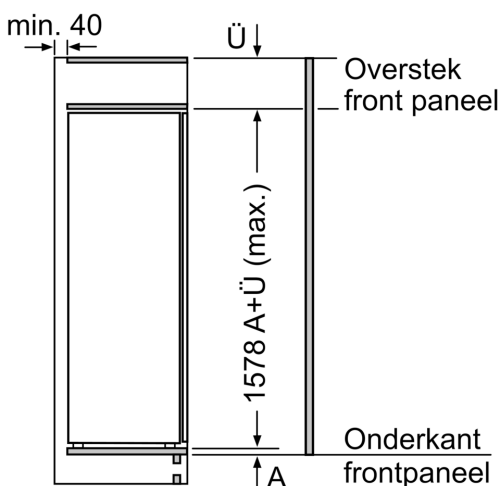

- Afmetingen toestel (hxbxd): 157.7 x 55.8 x 54.5 cm
- Nismaat (H x B x D): 158 x 56 x 55 cm

Technische informatie

- Draairichting deur rechts, verwisselbaar
- Klimaatklasse: SN-ST
- Aansluitwaarde: 90 W
- Netspanning 220 - 240 V

Toebehoren

Serie 6, Integreerbare koelkast met diepvriesgedeelte, 158 x 56 cm, Vlakscharnier KIL72AFE0

A	B	C	D
1500-1750	22	22	B+5 / C+5
720-1400	19	19	
A1	15	19	
A2	15	19	

Afmeting in mm

Afmeting in mm

Afmeting in mm