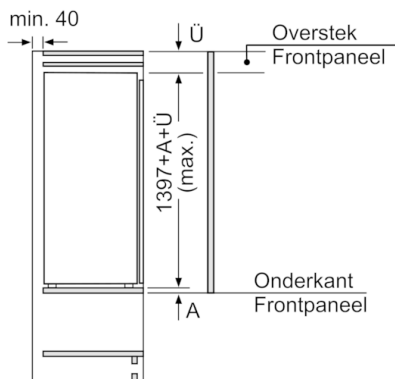

### Technische informatie

- Nismaat (H x B x D): 140 x 56 x 55 cm
- Afmetingen toestel (H x B x D): 139.7 x 55.8 x 54.5 cm
- Klimaatklasse: SN-ST

**Serie | 6, Integreerbare koelkast met diepvriesgedeelte, 140 x 56 cm  
KIL52AF30**

Afmeting in mm

Afmeting in mm

Afmeting in mm

Afmeting in mm  
Aanbeveling tussenruimtes voor vlakscharnier

F	R	X
16-19	0-3	2,5
20	0-1	3
	2-3	2,5
21	0-1	3
	2-3	2,5
22	0	4
	1	3,5
	2-3	3

De in de tabel aanbevolen tussenruimtes moeten worden aangehouden, om een botsingsvrije opening van de apparaatdeuren te waarborgen en beschadiging aan keukenmeubels te vermijden.