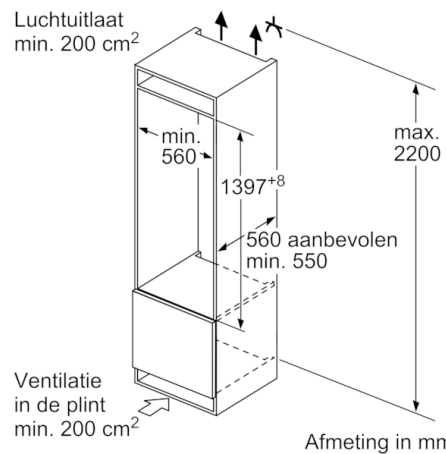

## Serie | 6, Integreerbare koelkast met diepvriesgedeelte, 140 x 56 cm KIL52AF30

---

- Energie-efficiëntieklasse: A++ op een schaal van energie-efficiëntieklassen van A+++ tot D : 183 kWu/jaar
- Totale netto-inhoud: 228 l
- Netto-inhoud koelgedeelte: 213 l
- Netto-inhoud vriesgedeelte \*\*\*\*: 15 l

### Toebehoren

- Accessoires: 2 x eiervak

### Technische informatie

- Nismaat (H x B x D): 140 x 56 x 55 cm
- Afmetingen toestel (H x B x D): 139.7 x 55.8 x 54.5 cm
- Klimaatklasse: SN-ST

**Serie | 6, Integreerbare koelkast met diepvriesgedeelte, 140 x 56 cm  
KIL52AF30**

Afmeting in mm

Afmeting in mm

Afmeting in mm

Afmeting in mm  
Aanbeveling tussenruimtes voor vlakscharnier

F	R	X
16-19	0-3	2,5
20	0-1	3
	2-3	2,5
21	0-1	3
	2-3	2,5
22	0	4
	1	3,5
	2-3	3

De in de tabel aanbevolen tussenruimtes moeten worden aangehouden, om een botsingsvrije opening van de apparaatdeuren te waarborgen en beschadiging aan keukenmeubels te vermijden.