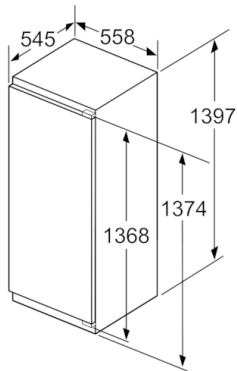

### Technische informatie

- Nismaat (H x B x D): 140 x 56 x 55 cm
- Afmetingen toestel (H x B x D): 139.7 x 55.8 x 54.5 cm
- Klimaatklasse: SN-ST

**Serie | 6, Integreerbare koelkast met diepvriesgedeelte, 140 x 56 cm  
KIL52AF30**

Afmeting in mm

Afmeting in mm

Afmeting in mm

Afmeting in mm  
Aanbeveling tussenruimtes voor vlakscharnier

F	R	X
16-19	0-3	2,5
20	0-1	3
	2-3	2,5
21	0-1	3
	2-3	2,5
22	0	4
	1	3,5
	2-3	3

De in de tabel aanbevolen tussenruimtes moeten worden aangehouden, om een botsingsvrije opening van de apparaatdeuren te waarborgen en beschadiging aan keukenmeubels te vermijden.