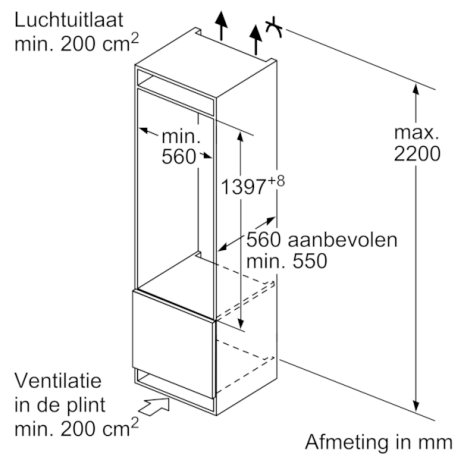

Toebehoren geïntegreerd

2 x eievak
1 x ijsblokjesbakje

Optionele toebehoren

KS10Z020 :

Serie | 6, Integreerbare koelkast met diepvriesgedeelte, 140 x 56 cm KIL52AD40

Technische informatie

- Afmetingen toestel (H x B x D): 139.7 x 55.8 x 54.5 cm
- Klimaatklasse: SN-ST

Diepvriesgedeelte

- Invriesvermogen: 2.5 kg in 24 uur
- Bewaartijd bij stroomonderbreking: 13 u
- 1 intensieve vriesvakken met glazen legger en transparante klapdeur
- 1 vriesvak met klapdeur
- Ijsblokjeschaal met deksel

Toebehoren

- eierhouder, Ijsblokjesbakje

**Serie | 6, Integreerbare koelkast met diepvriesgedeelte, 140 x 56 cm
KIL52AD40**

Afmeting in mm

Afmeting in mm

Afmeting in mm

Afmeting in mm
Aanbeveling tussenruimtes voor vlakscharnier