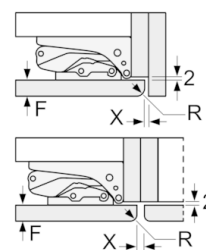

Toebehoren

- eierhouder, Ijsblokjesbakje

**Serie | 6, Integreerbare koelkast met diepvriesgedeelte, 140 x 56 cm
KIL52AD40**

Afmeting in mm

Afmeting in mm

Afmeting in mm

Afmeting in mm
Aanbeveling tussenruimtes voor vlakscharnier

F	R	X
16-19	0-3	2,5
20	0-1	3
	2-3	2,5
21	0-1	3
	2-3	2,5
22	0	4
	1	3,5
	2-3	3

De in de tabel aanbevolen tussenruimtes moeten worden aangehouden, om een botsingsvrije opening van de apparaatdeuren te waarborgen en beschadiging aan keukenmeubels te vermijden.