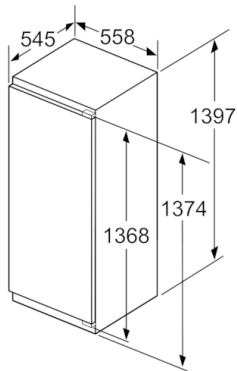

Toebehoren

- eierhouder, Ijsblokjesbakje

**Serie | 6, Integreerbare koelkast met diepvriesgedeelte, 140 x 56 cm
KIL52AD40**

Afmeting in mm

Afmeting in mm

Afmeting in mm

Afmeting in mm
Aanbeveling tussenruimtes voor vlakscharnier