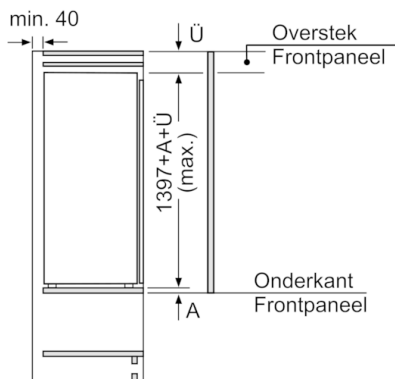

Toebehoren

- eierhouder, Ijsblokjesbakje

**Serie | 6, Integreerbare koelkast met diepvriesgedeelte, 140 x 56 cm
KIL52AD40**

Afmeting in mm

Afmeting in mm

Afmeting in mm

Afmeting in mm
Aanbeveling tussenruimtes voor vlakscharnier

F	R	X
16-19	0-3	2,5
20	0-1	3
	2-3	2,5
21	0-1	3
	2-3	2,5
22	0	4
	1	3,5
	2-3	3

De in de tabel aanbevolen tussenruimtes moeten worden aangehouden, om een botsingsvrije opening van de apparaatdeuren te waarborgen en beschadiging aan keukenmeubels te vermijden.