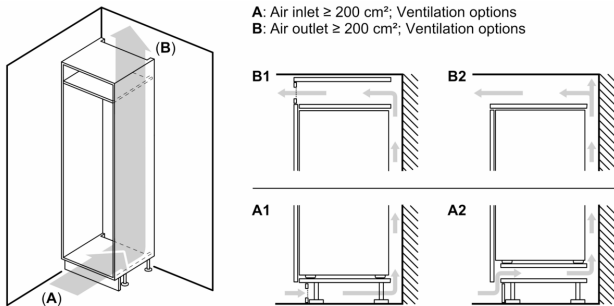

Serie 4, Integreerbare koelkast met diepvriesgedeelte, 122.5 x 56 cm, Vlakscharnier KIL42SFE0

Maximaal toegestaan gewicht van de fronten van de eenheden

Gewicht

A: Hoogte van de apparaatdeur inclusief scharnieren in mm

B: Ongedempt scharnier, eenheidfront in kg

C: Gedempt scharnier, front van de eenheid in kg

D: Aanvullende mogelijke belasting in kg met heavy load set

A	B	C	D
1500-1750	22	22	B+5 / C+5
720-1400	19	19	
A1	15	19	
A2	15	19	

Afmeting in mm