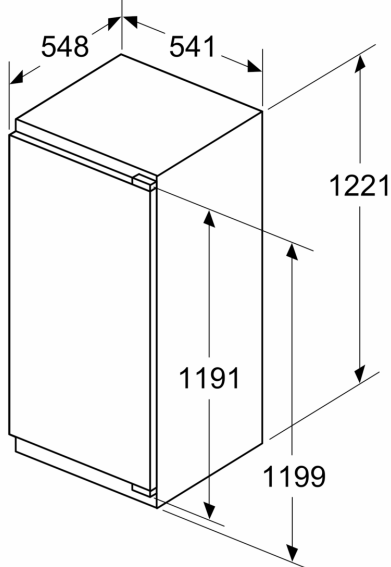

Serie 4, Integreerbare koelkast met diepvriesgedeelte, 122.5 x 56 cm, Vlakscharnier KIL42SFE0

Maximaal toegestaan gewicht van de fronten van de eenheden

Gewicht

A: Hoogte van de apparaatdeur inclusief scharnieren in mm

B: Ongedempt scharnier, eenheidfront in kg

C: Gedempt scharnier, front van de eenheid in kg

D: Aanvullende mogelijke belasting in kg met heavy load set

A	B	C	D
1500-1750	22	22	B+5 / C+5
720-1400	19	19	
A1	15	19	
A2	15	19	

Afmeting in mm

Afmeting in mm

Luchtuitlaat
min. 200 cm^2

Afmeting in mm

Afmeting in mm

Aanbeveling tussenruimtes voor vlakscharnier

F	R	X
16-19	0-3	2,5
20	0-1	3
	2-3	2,5
21	0-1	3
	2-3	2,5
22	0	4
	1	3,5
	2-3	3

De in de tabel aanbevolen tussenruimtes moeten worden aangehouden, om een botsingsvrije opening van de apparaatdeuren te waarborgen en beschadiging aan keukenmeubels te vermijden.