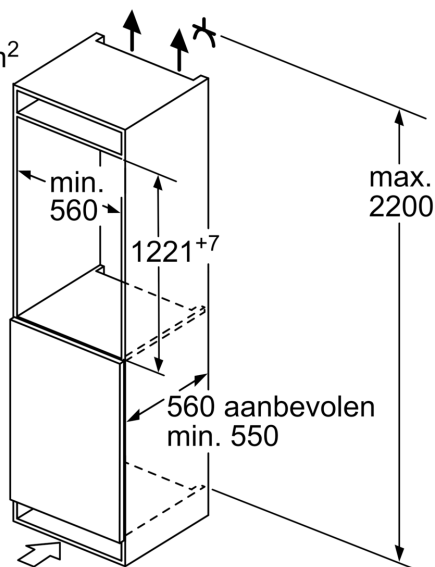

Afmeting in mm

Luchtuitlaat
min. 200 cm^2

Afmeting in mm

Afmeting in mm

Aanbeveling tussenruimtes voor vlakscharnier