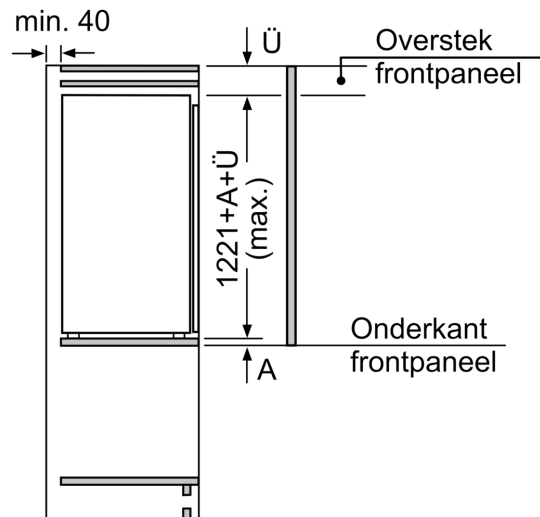

Serie 4, Integreerbare koelkast met diepvriesgedeelte, 122.5 x 56 cm, Vlakscharnier KIL42SFE0

Maximaal toegestaan gewicht van de fronten van de eenheden

Gewicht

A: Hoogte van de apparaatdeur inclusief scharnieren in mm

B: Ongedempt scharnier, eenheidfront in kg

C: Gedempt scharnier, front van de eenheid in kg

D: Aanvullende mogelijke belasting in kg met heavy load set

A	B	C	D
1500-1750	22	22	B+5 / C+5
720-1400	19	19	
A1	15	19	
A2	15	19	

Afmeting in mm

Afmeting in mm

Luchtuitlaat
min. 200 cm^2

Afmeting in mm

Afmeting in mm

Aanbeveling tussenruimtes voor vlakscharnier

F	R	X
16-19	0-3	2,5
20	0-1	3
	2-3	2,5
21	0-1	3
	2-3	2,5
22	0	4
	1	3,5
	2-3	3

De in de tabel aanbevolen tussenruimtes moeten worden aangehouden, om een botsingsvrije opening van de apparaatdeuren te waarborgen en beschadiging aan keukenmeubels te vermijden.