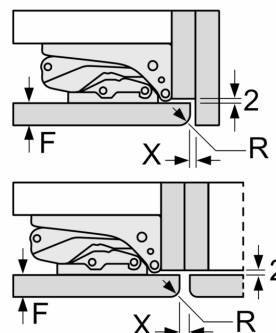

F	R	X
16-19	0-3	2,5
20	0-1	3
	2-3	2,5
21	0-1	3
	2-3	2,5
22	0	4
	1	3,5
	2-3	3

De in de tabel aanbevolen tussenruimtes moeten worden aangehouden, om een botsingsvrije opening van de apparaatdeuren te waarborgen en beschadiging aan keukenmeubels te vermijden.