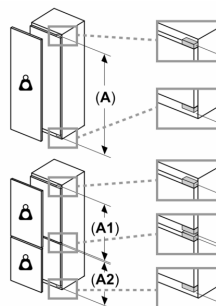

Serie 4, Integreerbare koelkast met diepvriesgedeelte, 122.5 x 56 cm, Vlakscharnier KIL42SFE0

Maximaal toegestaan gewicht van de fronten van de eenheden

Gewicht

A: Hoogte van de apparaatdeur inclusief scharnieren in mm

B: Ongedempt scharnier, eenheidfront in kg

C: Gedempt scharnier, front van de eenheid in kg

D: Aanvullende mogelijke belasting in kg met heavy load set

A	B	C	D
1500-1750	22	22	B+5 / C+5
720-1400	19	19	
A1	15	19	
A2	15	19	

Afmeting in mm