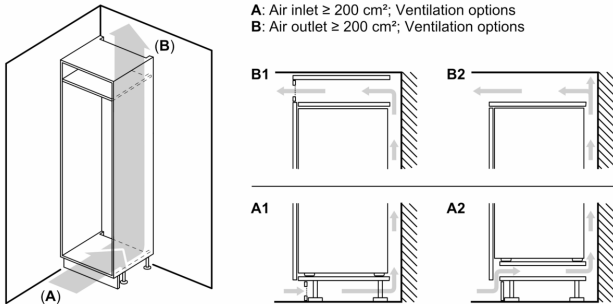

Koelgedeelte

- 4 legplateaus uit veiligheidsglas, waarvan 3 in de hoogte verstelbaar
- 3 kleine en 1 gro(o)t(e) deurvak(ken)

Versheidssysteem-techniek

- 1 MultiBox: transparante lade met gegolfde bodem, ideaal voor het bewaren van groente en fruit.

Diepvriesgedeelte

- 1 vriesvak met klapdeur

Afmetingen

- Afmetingen toestel (hxbxd): 122.1 x 54.1 x 54.8 cm

Technische informatie

- Draairichting deur rechts, verwisselbaar
- In de hoogte verstelbare voetjes vooraan, rolwielletjes achteraan
- Netspanning 220 - 240 V

Toebehoren

- eierhouder
- ijsblokjesbakje

Specifieke opties volgens het land

- Op basis van een standaard test van 24 uren. Reëel verbruik volgens gebruik/plaatsing van het toestel.

**Serie 2, Integreerbare koelkast met
diepvriesgedeelte, 122.5 x 56 cm,
Glijcharnier
KIL42NSE0**