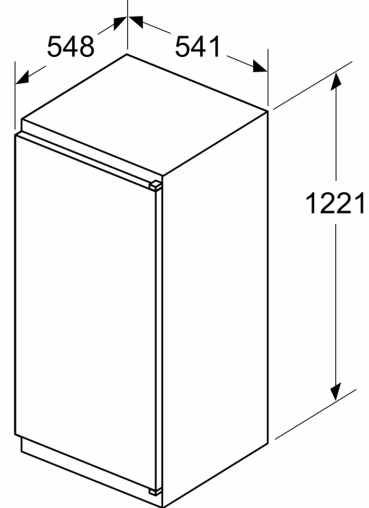

Diepvriesgedeelte

- 1 vriesvak met klapdeur

Afmetingen

- Afmetingen toestel (hxbxd): 122.1 x 54.1 x 54.8 cm

Technische informatie

- Draairichting deur rechts, verwisselbaar
- In de hoogte verstelbare voetjes vooraan, rolwielletjes achteraan
- Netspanning 220 - 240 V

Toebehoren

- eierhouder
- ijsblokjesbakje

Specifieke opties volgens het land

- Op basis van een standaard test van 24 uren. Reëel verbruik volgens gebruik/plaatsing van het toestel.

**Serie 2, Integreerbare koelkast met
diepvriesgedeelte, 122.5 x 56 cm,
Glijcharnier
KIL42NSE0**

Afmeting in mm

Afmeting in mm

Afmeting in mm