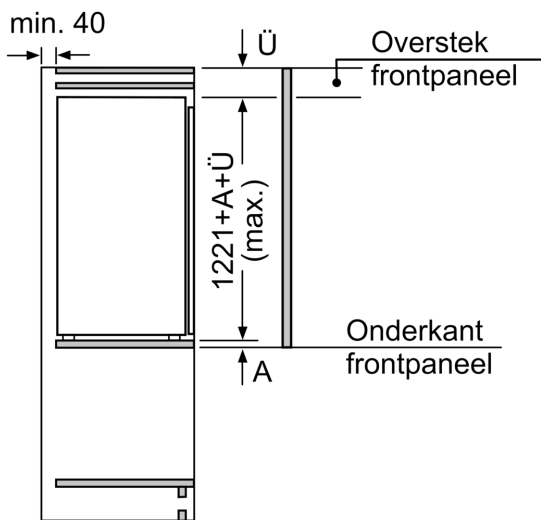

Afmeting in mm