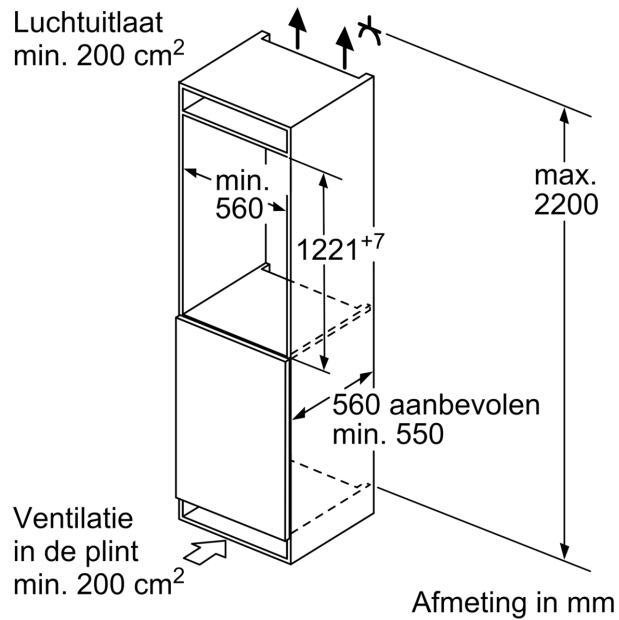

Koelgedeelte

- 4 legplateaus uit veiligheidsglas, waarvan 3 in de hoogte verstelbaar
- 3 kleine en 1 gro(o)t(e) deurvak(ken)

Versheidssysteem-techniek

- 1 MultiBox: transparante lade met gegolfde bodem, ideaal voor het bewaren van groente en fruit.

Diepvriesgedeelte

- 1 vriesvak met klapdeur

Afmetingen

- Afmetingen toestel (hxbxd): 122.1 x 54.1 x 54.8 cm

Technische informatie

- Draairichting deur rechts, verwisselbaar
- In de hoogte verstelbare voetjes vooraan, rolwielletjes achteraan
- Netspanning 220 - 240 V

Toebehoren

- eierhouder
- ijsblokjesbakje

Specifieke opties volgens het land

- Op basis van een standaard test van 24 uren. Reëel verbruik volgens gebruik/plaatsing van het toestel.

**Serie 2, Integreerbare koelkast met
diepvriesgedeelte, 122.5 x 56 cm,
Glijcharnier
KIL42NSE0**

Afmeting in mm

Afmeting in mm

Afmeting in mm