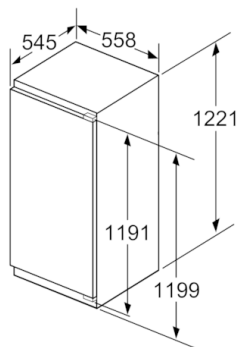

Technische informatie

- Nismaat (H x B x D): 122.5 x 56 x 55 cm
- Afmetingen toestel (H x B x D): 122.1 x 55.8 x 54.5 cm
- Klimaatklasse: SN-ST

**Serie | 6, Integreerbare koelkast met diepvriesgedeelte, 122.5 x 56 cm
KIL42AF30**

Afmeting in mm

Afmeting in mm

Afmeting in mm

Afmeting in mm

Aanbeveling tussenruimtes voor vlakscharnier

F	R	X
16-19	0-3	2,5
20	0-1	3
	2-3	2,5
21	0-1	3
	2-3	2,5
22	0	4
	1	3,5
	2-3	3

De in de tabel aanbevolen tussenruimtes moeten worden aangehouden, om een botsingsvrije opening van de apparaatdeuren te waarborgen en beschadiging aan keukenmeubels te vermijden.