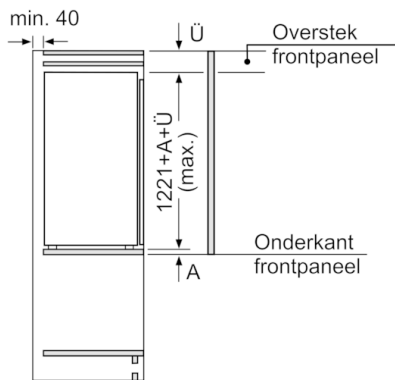

Technische informatie

- Nismaat (H x B x D): 122.5 x 56 x 55 cm
- Afmetingen toestel (H x B x D): 122.1 x 55.8 x 54.5 cm
- Klimaatklasse: SN-ST

**Serie | 6, Integreerbare koelkast met diepvriesgedeelte, 122.5 x 56 cm
KIL42AF30**

Afmeting in mm

Afmeting in mm

Afmeting in mm

Afmeting in mm

Aanbeveling tussenruimtes voor vlakscharnier

F	R	X
16-19	0-3	2,5
20	0-1	3
	2-3	2,5
21	0-1	3
	2-3	2,5
22	0	4
	1	3,5
	2-3	3

De in de tabel aanbevolen tussenruimtes moeten worden aangehouden, om een botsingsvrije opening van de apparaatdeuren te waarborgen en beschadiging aan keukenmeubels te vermijden.