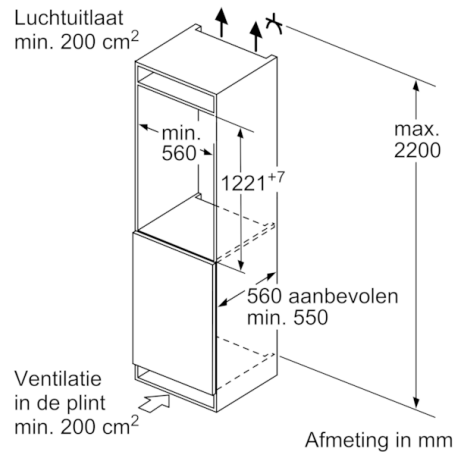

Diepvriesgedeelte

- Invriesvermogen: 2.4 kg in 24 uur
- Bewaartijd bij stroomonderbreking: 13 u
- 1 vriesvak met klapdeur
- Diepvriesvak ook geschikt om pizzadozen in op te bergen

Toebehoren

- Accessoires: 2 x eiervak

Technische informatie

- Nismaat (H x B x D): 122.5 x 56 x 55 cm
- Afmetingen toestel (H x B x D): 122.1 x 55.8 x 54.5 cm
- Klimaatklasse: SN-ST

**Serie | 6, Integreerbare koelkast met diepvriesgedeelte, 122.5 x 56 cm
KIL42AF30**

Afmeting in mm

Afmeting in mm

Afmeting in mm

Afmeting in mm

Aanbeveling tussenruimtes voor vlakscharnier

F	R	X
16-19	0-3	2,5
20	0-1	3
	2-3	2,5
21	0-1	3
	2-3	2,5
22	0	4
	1	3,5
	2-3	3

De in de tabel aanbevolen tussenruimtes moeten worden aangehouden, om een botsingsvrije opening van de apparaatdeuren te waarborgen en beschadiging aan keukenmeubels te vermijden.