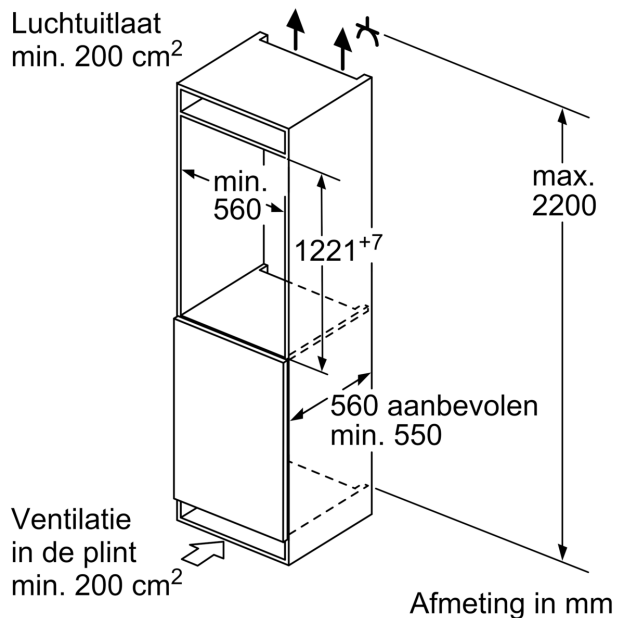

Afmetingen

- Afmetingen toestel (H x B x D): 122.1 x 55.8 x 54.5 cm
- Nismaat (H x B x D): 122.5 x 56 x 55 cm

Technische informatie

- Draairichting deur rechts, verwisselbaar
- Aansluitwaarde: 90 W
- Netspanning 220 - 240 V

Toebehoren

- Accessoires: 3 x eiervak

Installatie

Serie 6, Integreerbare koelkast met diepvriesgedeelte, 122.5 x 56 cm, soft close flat hinge KIL42ADE0

Maximaal toegestaan gewicht van de fronten van de eenheden

Afmeting in mm

Afmeting in mm

**Afmeting in mm
 Aanbeveling tussenruimtes voor vlakscharnier**

Afmeting in mm

F	R	X
16-19	0-3	2,5
20	0-1	3
	2-3	2,5
21	0-1	3
	2-3	2,5
22	0	4
	1	3,5
	2-3	3

De in de tabel aanbevolen tussenruimtes moeten worden aangehouden, om een botsingsvrije opening van de apparaatdeuren te waarborgen en beschadiging aan keukenmeubels te vermijden.