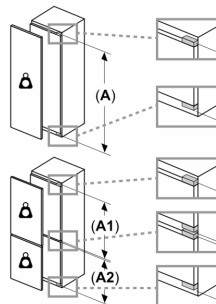

Afmetingen

- Afmetingen toestel (H x B x D): 122.1 x 55.8 x 54.5 cm
- Nismaat (H x B x D): 122.5 x 56 x 55 cm

Technische informatie

- Draairichting deur rechts, verwisselbaar
- Aansluitwaarde: 90 W
- Netspanning 220 - 240 V

Toebehoren

- Accessoires: 3 x eiervak

Installatie

Serie 6, Integreerbare koelkast met diepvriesgedeelte, 122.5 x 56 cm, soft close flat hinge KIL42ADE0

Maximaal toegestaan gewicht van de fronten van de eenheden