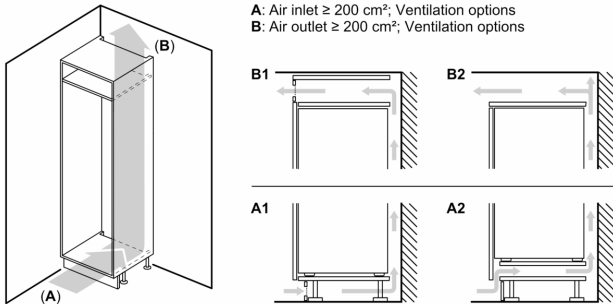

Afmetingen

- Afmetingen toestel (H x B x D): 122.1 x 55.8 x 54.5 cm
- Nismaat (H x B x D): 122.5 x 56 x 55 cm

Technische informatie

- Draairichting deur rechts, verwisselbaar
- Aansluitwaarde: 90 W
- Netspanning 220 - 240 V

Toebehoren

- Accessoires: 3 x eiervak

Installatie

Serie 6, Integreerbare koelkast met diepvriesgedeelte, 122.5 x 56 cm, soft close flat hinge KIL42ADE0

Maximaal toegestaan gewicht van de fronten van de eenheden