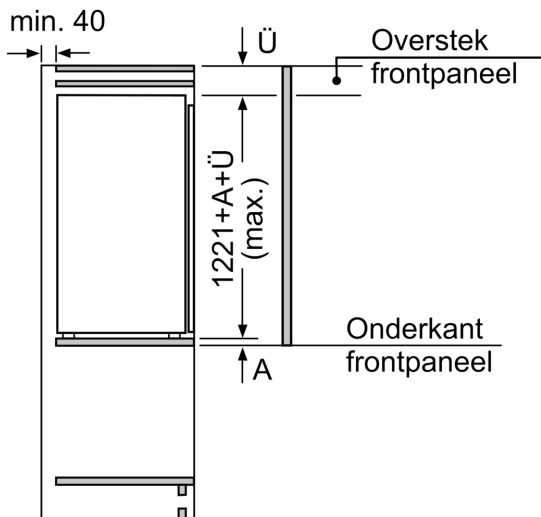

Afmetingen

- Afmetingen toestel (H x B x D): 122.1 x 55.8 x 54.5 cm
- Nismaat (H x B x D): 122.5 x 56 x 55 cm

Technische informatie

- Draairichting deur rechts, verwisselbaar
- Aansluitwaarde: 90 W
- Netspanning 220 - 240 V

Afmeting in mm

Afmeting in mm

**Afmeting in mm
 Aanbeveling tussenruimtes voor vlakscharnier**

Afmeting in mm

F	R	X
16-19	0-3	2,5
20	0-1	3
	2-3	2,5
21	0-1	3
	2-3	2,5
22	0	4
	1	3,5
	2-3	3

De in de tabel aanbevolen tussenruimtes moeten worden aangehouden, om een botsingsvrije opening van de apparaatdeuren te waarborgen en beschadiging aan keukenmeubels te vermijden.