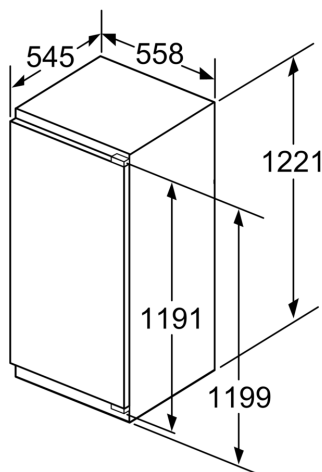

Afmetingen

- Afmetingen toestel (H x B x D): 122.1 x 55.8 x 54.5 cm
- Nismaat (H x B x D): 122.5 x 56 x 55 cm

Technische informatie

- Draairichting deur rechts, verwisselbaar
- Aansluitwaarde: 90 W
- Netspanning 220 - 240 V

Afmeting in mm

Afmeting in mm

**Afmeting in mm
 Aanbeveling tussenruimtes voor vlakscharnier**

Afmeting in mm

F	R	X
16-19	0-3	2,5
20	0-1	3
	2-3	2,5
21	0-1	3
	2-3	2,5
22	0	4
	1	3,5
	2-3	3

De in de tabel aanbevolen tussenruimtes moeten worden aangehouden, om een botsingsvrije opening van de apparaatdeuren te waarborgen en beschadiging aan keukenmeubels te vermijden.