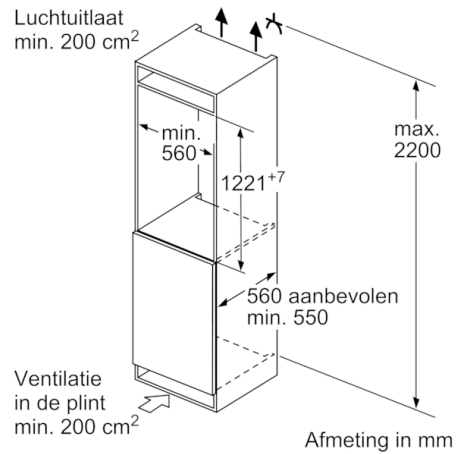

Diepvriesgedeelte

- Invriesvermogen: 2.5 kg in 24 uur
- Bewaartijd bij stroomonderbreking: 13 u
- 1 vriesvak met klapdeur
- Diepvriesvak ook geschikt om pizzadozen in op te bergen

Toebehoren

- Accessoires: 2 x eiervak

**Serie | 6, Integreerbare koelkast met diepvriesgedeelte, 122.5 x 56 cm
KIL42AD40**

Afmeting in mm

Afmeting in mm

Afmeting in mm

Afmeting in mm

Aanbeveling tussenruimtes voor vlakscharnier

F	R	X
16-19	0-3	2,5
20	0-1	3
	2-3	2,5
21	0-1	3
	2-3	2,5
22	0	4
	1	3,5
	2-3	3