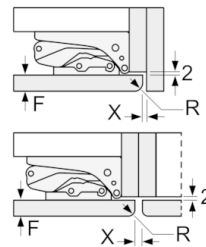

**Serie | 6, Integreerbare koelkast met diepvriesgedeelte, 122.5 x 56 cm
KIL42AD40**

Afmeting in mm

Afmeting in mm

Afmeting in mm

Afmeting in mm

Aanbeveling tussenruimtes voor vlakscharnier

F	R	X
16-19	0-3	2,5
20	0-1	3
	2-3	2,5
21	0-1	3
	2-3	2,5
22	0	4
	1	3,5
	2-3	3

De in de tabel aanbevolen tussenruimtes moeten worden aangehouden, om een botsingsvrije opening van de apparaatdeuren te waarborgen en beschadiging aan keukenmeubels te vermijden.