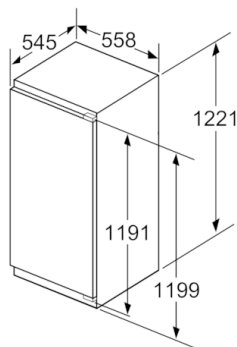

**Serie | 6, Integreerbare koelkast met diepvriesgedeelte, 122.5 x 56 cm
KIL42AD40**

Afmeting in mm

Afmeting in mm

Afmeting in mm

Afmeting in mm

Aanbeveling tussenruimtes voor vlakscharnier

F	R	X
16-19	0-3	2,5
20	0-1	3
	2-3	2,5
21	0-1	3
	2-3	2,5
22	0	4
	1	3,5
	2-3	3