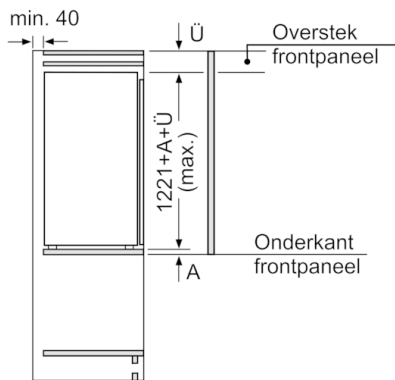

**Serie | 6, Integreerbare koelkast met diepvriesgedeelte, 122.5 x 56 cm
KIL42AD40**

Afmeting in mm

Afmeting in mm

Afmeting in mm

Afmeting in mm

Aanbeveling tussenruimtes voor vlakscharnier

F	R	X
16-19	0-3	2,5
20	0-1	3
	2-3	2,5
21	0-1	3
	2-3	2,5
22	0	4
	1	3,5
	2-3	3