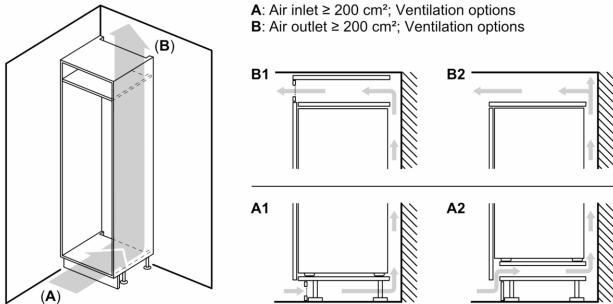

Afmetingen

- Afmetingen toestel (hxbxd): 122.1 x 54.1 x 54.8 cm

Technische informatie

- Draairichting deur rechts, verwisselbaar
- Klimaatklasse: SN-ST
- Netspanning 220 - 240 V

Toebehoren

- Boterdoos
- eierhouder ijsblokjesbakje

**Serie 2, Integreerbare koelkast met
diepvriesgedeelte, 122.5 x 56 cm,
Glijcharnier
KIL425SE0**

Afmeting in mm

Afmeting in mm

Afmeting in mm