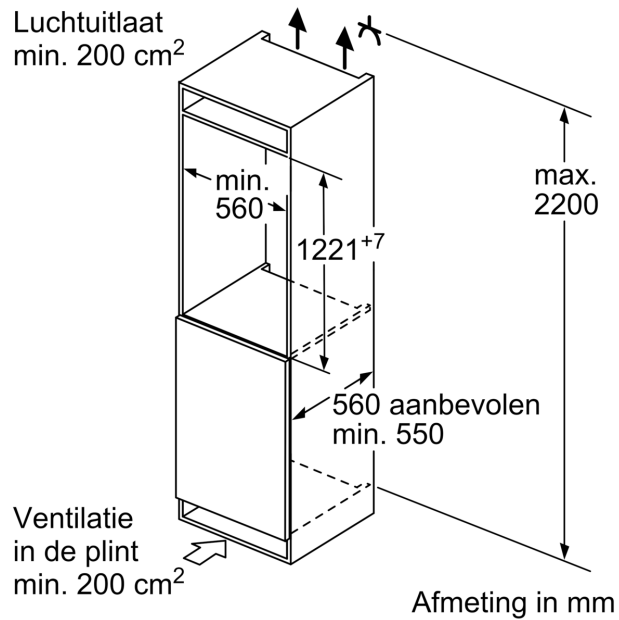

Afmetingen

- Afmetingen toestel (hxbxd): 122.1 x 54.1 x 54.8 cm

Technische informatie

- Draairichting deur rechts, verwisselbaar
- Klimaatklasse: SN-ST
- Netspanning 220 - 240 V

Toebehoren

- Boterdoos
- eierhouder ijsblokjesbakje

**Serie 2, Integreerbare koelkast met
diepvriesgedeelte, 122.5 x 56 cm,
Glijcharnier
KIL425SE0**

Afmeting in mm

Afmeting in mm

Afmeting in mm