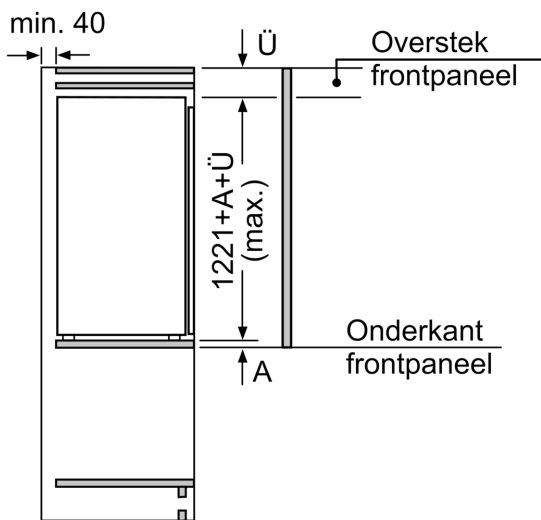

Afmetingen

- Afmetingen toestel (hxbxd): 122.1 x 54.1 x 54.8 cm

Technische informatie

- Draairichting deur rechts, verwisselbaar
- Klimaatklasse: SN-ST
- Netspanning 220 - 240 V

Toebehoren

- Boterdoos
- eierhouder ijsblokjesbakje

**Serie 2, Integreerbare koelkast met
diepvriesgedeelte, 122.5 x 56 cm,
Glijcharnier
KIL425SE0**

Afmeting in mm

Afmeting in mm

Afmeting in mm