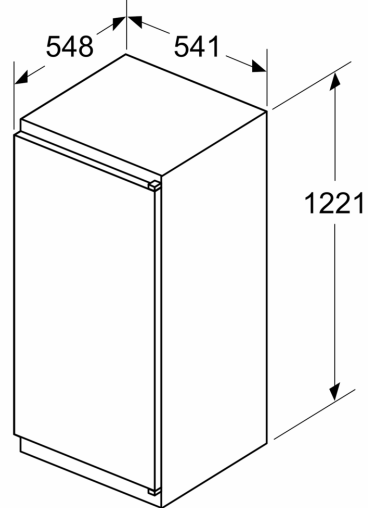

Afmetingen

- Afmetingen toestel (hxbxd): 122.1 x 54.1 x 54.8 cm

Technische informatie

- Draairichting deur rechts, verwisselbaar
- Klimaatklasse: SN-ST
- Netspanning 220 - 240 V

Toebehoren

- Boterdoos
- eierhouder ijsblokjesbakje

**Serie 2, Integreerbare koelkast met
diepvriesgedeelte, 122.5 x 56 cm,
Glijcharnier
KIL425SE0**

Afmeting in mm

Afmeting in mm

Afmeting in mm