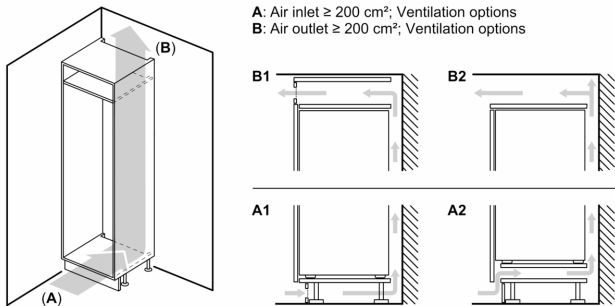

Afmetingen

- Afmetingen toestel (hxbxd): 102.1 x 54.1 x 54.8 cm
- Nismaat (H x B x D): 102.5 x 56 x 55 cm

Technische informatie

- Klimaatklasse: SN-ST
- Netspanning 220 - 240 V
- Lengte van spanningskabel: 230 cm

Toebehoren

- eierhouder
- ijsblokjesbakje

Serie 4, Integreerbare koelkast met diepvriesgedeelte, 102.5 x 56 cm, Vlakscharnier KIL32VFE0

| A | B | C | D |
|-----------|----|----|-----------|
| 1500-1750 | 22 | 22 | B+5 / C+5 |
| 720-1400 | 19 | 19 | |
| A1 | 15 | 19 | |
| A2 | 15 | 19 | |