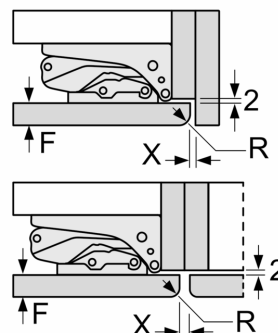

Toebehoren

- eierhouder
- ijsblokjesbakje

Serie 4, Integreerbare koelkast met diepvriesgedeelte, 102.5 x 56 cm, Vlakscharnier KIL32VFE0

| A | B | C | D |
|-----------|----|----|-----------|
| 1500-1750 | 22 | 22 | B+5 / C+5 |
| 720-1400 | 19 | 19 | |
| A1 | 15 | 19 | |
| A2 | 15 | 19 | |

Afmeting in mm

Afmeting in mm

Afmeting in mm
 Aanbeveling tussenruimtes voor vlakscharnier

| F | R | X |
|-------|-----|-----|
| 16-19 | 0-3 | 2,5 |
| 20 | 0-1 | 3 |
| | 2-3 | 2,5 |
| 21 | 0-1 | 3 |
| | 2-3 | 2,5 |
| 22 | 0 | 4 |
| | 1 | 3,5 |
| | 2-3 | 3 |