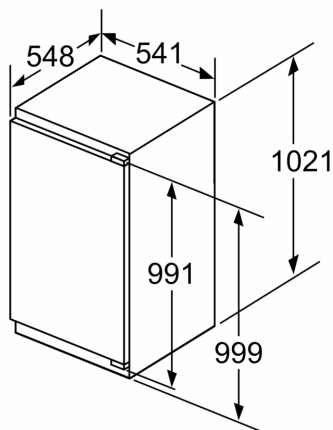

Afmetingen

- Afmetingen toestel (hxbxd): 102.1 x 54.1 x 54.8 cm
- Nismaat (H x B x D): 102.5 x 56 x 55 cm

Technische informatie

- Klimaatklasse: SN-ST
- Netspanning 220 - 240 V
- Lengte van spanningskabel: 230 cm

Toebehoren

- eierhouder
- ijsblokjesbakje

Serie 4, Integreerbare koelkast met diepvriesgedeelte, 102.5 x 56 cm, Vlakscharnier KIL32VFE0

| A | B | C | D |
|-----------|----|----|-----------|
| 1500-1750 | 22 | 22 | B+5 / C+5 |
| 720-1400 | 19 | 19 | |
| A1 | 15 | 19 | |
| A2 | 15 | 19 | |

Afmeting in mm

Afmeting in mm

Afmeting in mm
 Aanbeveling tussenruimtes voor vlakscharnier

| F | R | X |
|-------|-----|-----|
| 16-19 | 0-3 | 2,5 |
| 20 | 0-1 | 3 |
| | 2-3 | 2,5 |
| 21 | 0-1 | 3 |
| | 2-3 | 2,5 |
| 22 | 0 | 4 |
| | 1 | 3,5 |
| | 2-3 | 3 |