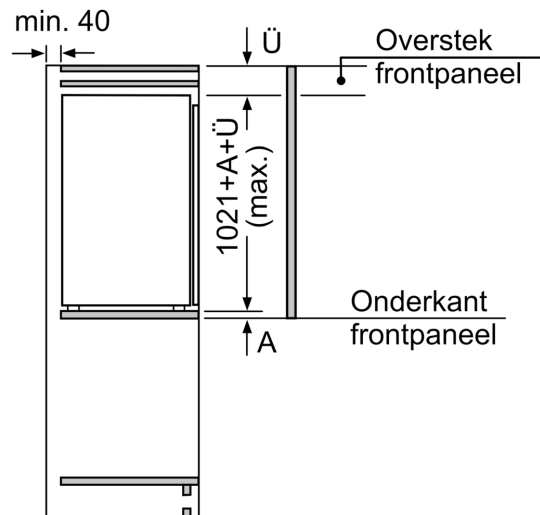

Afmetingen

- Afmetingen toestel (hxbxd): 102.1 x 54.1 x 54.8 cm
- Nismaat (H x B x D): 102.5 x 56 x 55 cm

Technische informatie

- Klimaatklasse: SN-ST
- Netspanning 220 - 240 V
- Lengte van spanningskabel: 230 cm

Toebehoren

- eierhouder
- ijsblokjesbakje

Serie 4, Integreerbare koelkast met diepvriesgedeelte, 102.5 x 56 cm, Vlakscharnier KIL32VFE0

| A | B | C | D |
|-----------|----|----|-----------|
| 1500-1750 | 22 | 22 | B+5 / C+5 |
| 720-1400 | 19 | 19 | |
| A1 | 15 | 19 | |
| A2 | 15 | 19 | |

Afmeting in mm

Afmeting in mm

Afmeting in mm
 Aanbeveling tussenruimtes voor vlakscharnier

| F | R | X |
|-------|-----|-----|
| 16-19 | 0-3 | 2,5 |
| 20 | 0-1 | 3 |
| | 2-3 | 2,5 |
| 21 | 0-1 | 3 |
| | 2-3 | 2,5 |
| 22 | 0 | 4 |
| | 1 | 3,5 |
| | 2-3 | 3 |