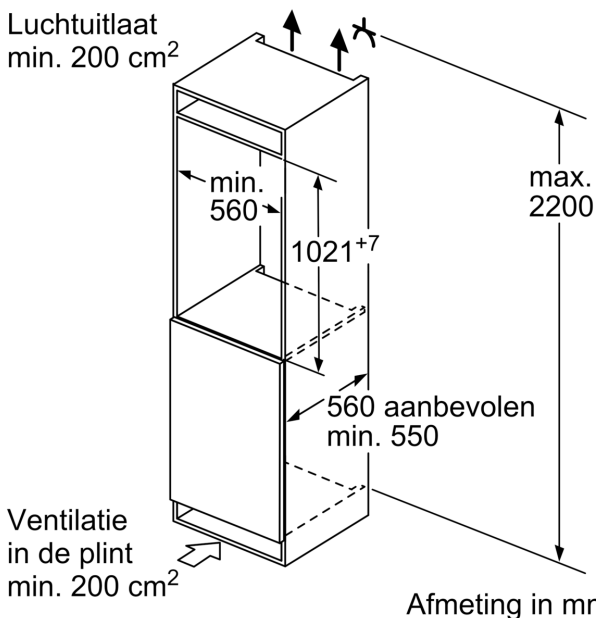

Afmetingen

- Afmetingen toestel (hxbxd): 102.1 x 54.1 x 54.8 cm
- Nismaat (H x B x D): 102.5 x 56 x 55 cm

Technische informatie

- Klimaatklasse: SN-ST
- Netspanning 220 - 240 V
- Lengte van spanningskabel: 230 cm

Toebehoren

- eierhouder
- ijsblokjesbakje

Serie 4, Integreerbare koelkast met diepvriesgedeelte, 102.5 x 56 cm, Vlakscharnier KIL32VFE0

| A | B | C | D |
|-----------|----|----|-----------|
| 1500-1750 | 22 | 22 | B+5 / C+5 |
| 720-1400 | 19 | 19 | |
| A1 | 15 | 19 | |
| A2 | 15 | 19 | |

Afmeting in mm

Afmeting in mm

Afmeting in mm
 Aanbeveling tussenruimtes voor vlakscharnier

| F | R | X |
|-------|-----|-----|
| 16-19 | 0-3 | 2,5 |
| 20 | 0-1 | 3 |
| | 2-3 | 2,5 |
| 21 | 0-1 | 3 |
| | 2-3 | 2,5 |
| 22 | 0 | 4 |
| | 1 | 3,5 |
| | 2-3 | 3 |