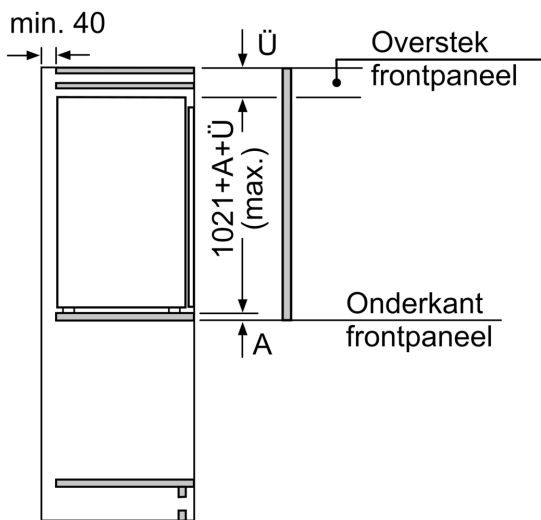

### **Afmetingen**

- Afmetingen toestel (hxbxd): 102.1 x 54.1 x 54.8 cm
- Nismaat (H x B x D): 102.5 x 56 x 55 cm

### **Toebehoren**

- eierhouder
- ijsblokjesbakje

**Serie 2, Integreerbare koelkast met diepvriesgedeelte, 102.5 x 56 cm, Glijcharnier KIL32NSE0**

Afmeting in mm

Afmeting in mm

Afmeting in mm