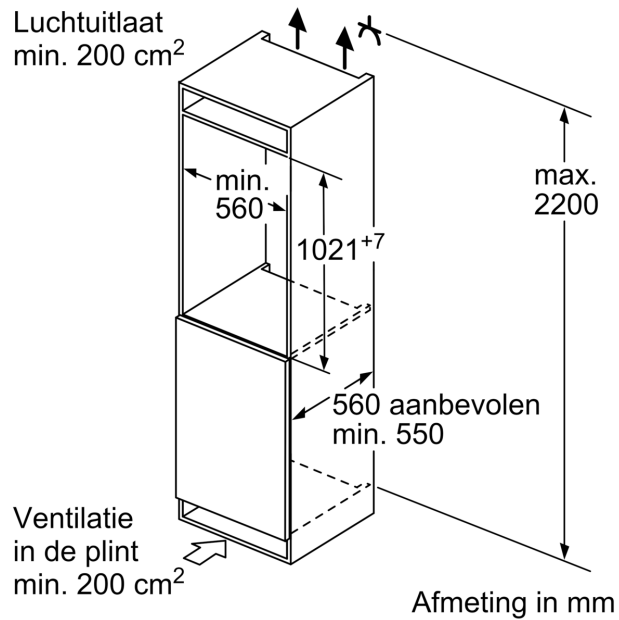

### **Afmetingen**

- Afmetingen toestel (hxbxd): 102.1 x 54.1 x 54.8 cm
- Nismaat (H x B x D): 102.5 x 56 x 55 cm

### **Toebehoren**

- eierhouder
- ijsblokjesbakje

**Serie 2, Integreerbare koelkast met diepvriesgedeelte, 102.5 x 56 cm, Glijcharnier KIL32NSE0**

Afmeting in mm

Afmeting in mm

Afmeting in mm