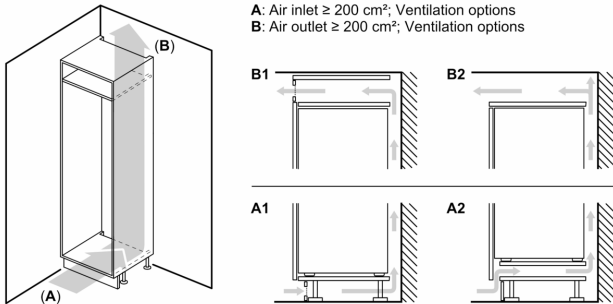

### **Afmetingen**

- Afmetingen toestel (hxbxd): 102.1 x 54.1 x 54.8 cm
- Nismaat (H x B x D): 102.5 x 56 x 55 cm

### **Toebehoren**

- eierhouder
- ijsblokjesbakje

**Serie 2, Integreerbare koelkast met diepvriesgedeelte, 102.5 x 56 cm, Glijcharnier KIL32NSE0**

Afmeting in mm

Afmeting in mm

Afmeting in mm