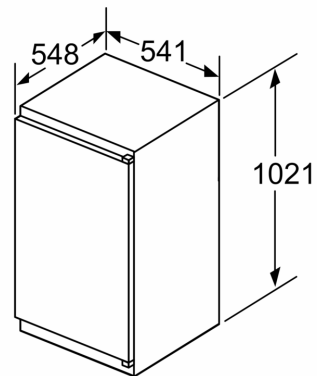

### **Afmetingen**

- Afmetingen toestel (hxbxd): 102.1 x 54.1 x 54.8 cm
- Nismaat (H x B x D): 102.5 x 56 x 55 cm

### **Toebehoren**

- eierhouder
- ijsblokjesbakje

**Serie 2, Integreerbare koelkast met diepvriesgedeelte, 102.5 x 56 cm, Glijcharnier KIL32NSE0**

Afmeting in mm

Afmeting in mm

Afmeting in mm