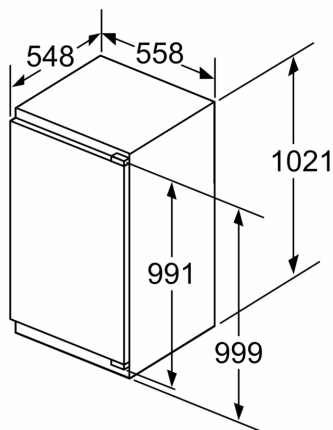

Afmeting in mm