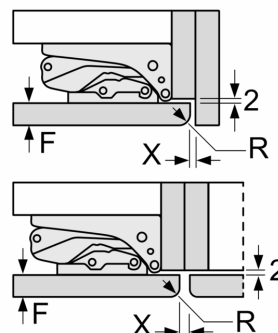

Afmeting in mm Aanbeveling tussenruimtes voor vlakscharnier

F	R	X
16-19	0-3	2,5
20	0-1	3
	2-3	2,5
21	0-1	3
	2-3	2,5
22	0	4
	1	3,5
	2-3	3

De in de tabel aanbevolen tussenruimtes moeten worden aangehouden, om een botsingsvrije opening van de apparaatdeuren te waarborgen en beschadiging aan keukenmeubels te vermijden.