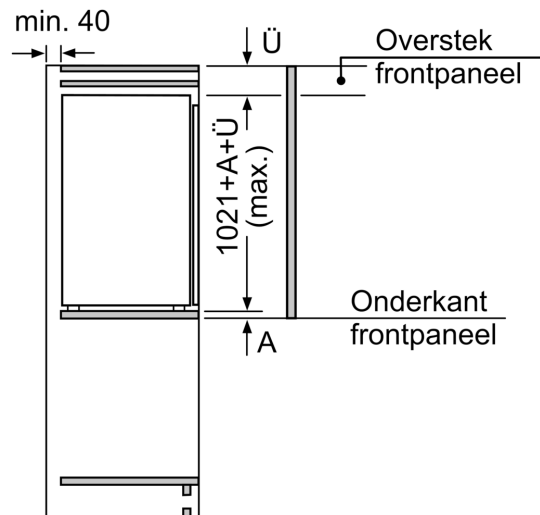

Afmeting in mm