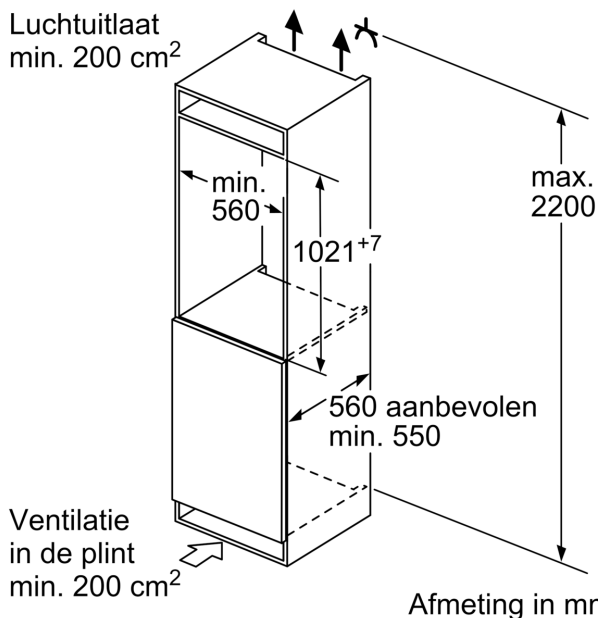

Serie 6, Integreerbare koelkast met diepvriesgedeelte, 102.5 x 56 cm, SoftClose vlakscharnier KIL32ADD1

Maximaal toegestaan gewicht van de fronten van de eenheden

Δ Gewicht

A: Hoogte van de apparaatdeur inclusief scharnieren in mm

B: Ongedempt scharnier, eenheidfront in kg

C: Gedempt scharnier, front van de eenheid in kg

D: Aanvullende mogelijke belasting in kg met heavy load set

A	B	C	D
1500-1750	22	22	B+5 / C+5
720-1400	19	19	
A1	15	19	
A2	15	19	

Afmeting in mm

Afmeting in mm

Afmeting in mm Aanbeveling tussenruimtes voor vlakscharnier

F	R	X
16-19	0-3	2,5
20	0-1	3
	2-3	2,5
21	0-1	3
	2-3	2,5
22	0	4
	1	3,5
	2-3	3

De in de tabel aanbevolen tussenruimtes moeten worden aangehouden, om een botsingsvrije opening van de apparaatdeuren te waarborgen en beschadiging aan keukenmeubels te vermijden.