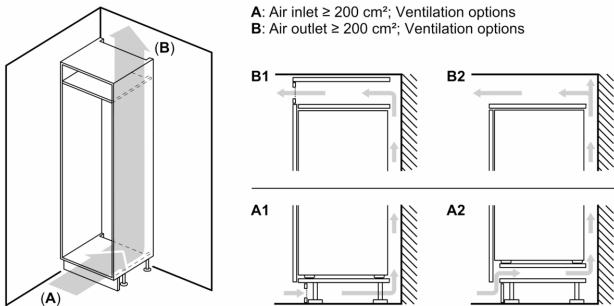

Serie 6, Integreerbare koelkast met diepvriesgedeelte, 102.5 x 56 cm, SoftClose vlakscharnier KIL32ADD1

Maximaal toegestaan gewicht van de fronten van de eenheden

Δ Gewicht

A: Hoogte van de apparaatdeur inclusief scharnieren in mm

B: Ongedempt scharnier, eenheidfront in kg

C: Gedempt scharnier, front van de eenheid in kg

D: Aanvullende mogelijke belasting in kg met heavy load set

A	B	C	D
1500-1750	22	22	B+5 / C+5
720-1400	19	19	
A1	15	19	
A2	15	19	

Afmeting in mm