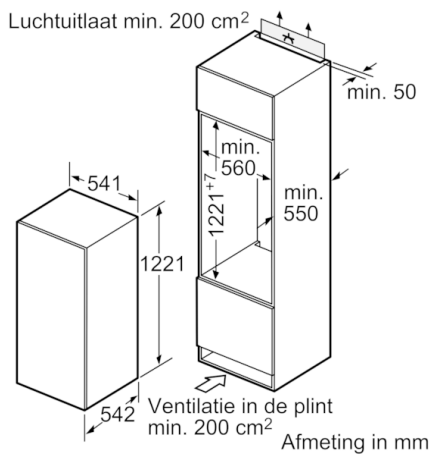

Diepvriesgedeelte

- Invriesvermogen: 2 kg in 24 uur
- Bewaartijd bij stroomonderbreking: 10 u
- 1 vriesvak met klapdeur
- Diepvriesvak ook geschikt om pizzadozen in op te bergen

Toebehoren

- Accessoires: 1 x eiervak

Technische informatie

- Nismaat (H x B x D): 122.5 x 56 x 55 cm
- Afmetingen toestel (H x B x D): 122.1 x 54.1 x 54.2 cm
- Klimaatklasse: ST

**Serie | 2, Integreerbare koelkast met
diepvriesgedeelte, 122.5 x 56 cm
KIL24V60**

Afmeting in mm
Aanbeveling tussenruimtes voor vlakscharnier

F	R	X
16-19	0-3	2,5
20	0-1	3
	2-3	2,5
21	0-1	3
	2-3	2,5
22	0	4
	1	3,5
	2-3	3

De in de tabel aanbevolen tussenruimtes moeten worden aangehouden, om een botsingsvrije opening van de apparaatdeuren te waarborgen en beschadiging aan keukenmeubels te vermijden.